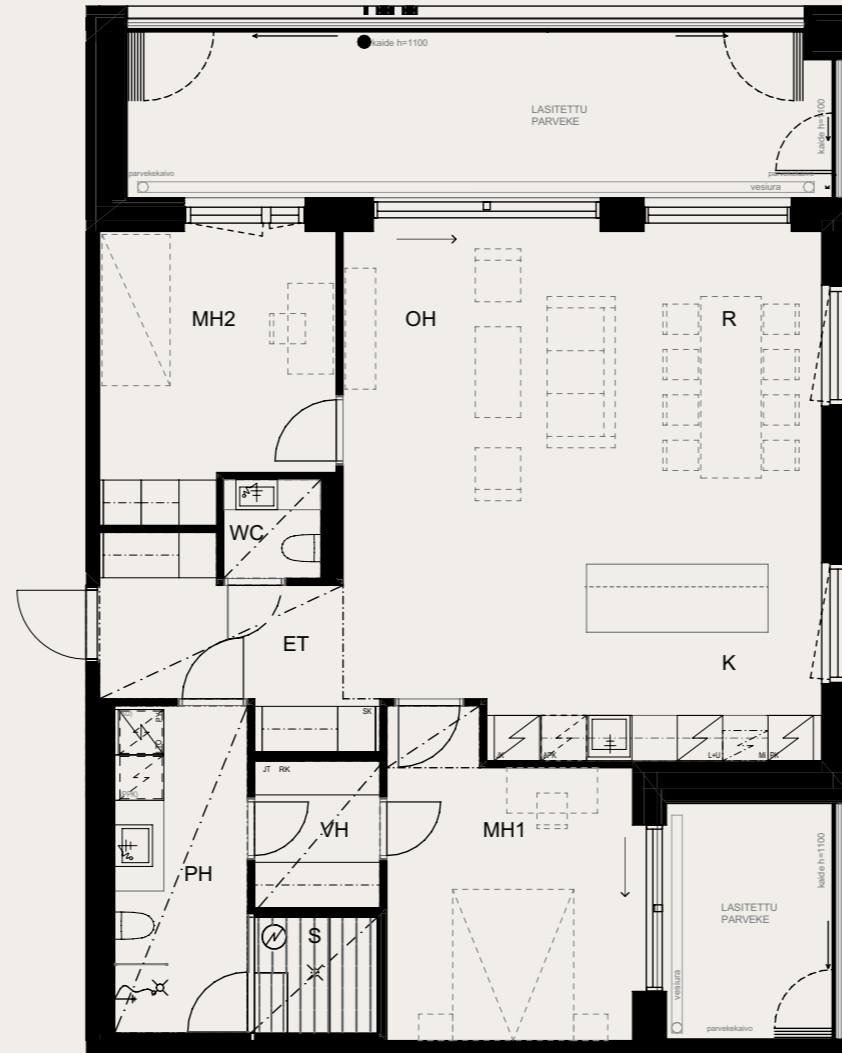

3H+K+S 92,5 M²

AS OY SAMPPALINNAN IDA, TURKU

ASUNTO C90 3.KRS

Muutokset mahdollisia.

Rakentaja pidättää oikeuden
kaikkiin suunnitelmamuutoksiin.

HUOM / Hormikoot vaihtelevat kerroksittain.

23.5.2024

Mittakaava 1:100 5m

Neitsyt-
polku

Sisäpiha