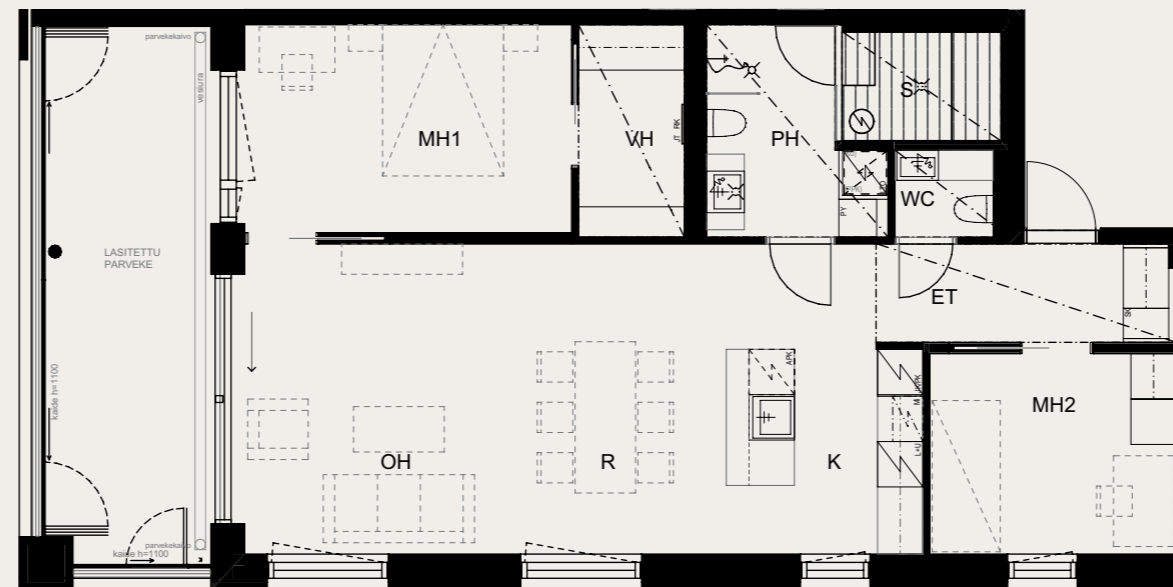

3H+K+S 80,0 M²

AS OY SAMPPALINNAN IDA, TURKU

ASUNTO C98 5.KRS

Muutokset mahdollisia.

Rakentaja pidättää oikeuden
kaikkiin suunnitelmamuutoksiin.

HUOM / Hormikoot vaihtelevat kerroksittain.

23.5.2024

Mittakaava 1:100 5m