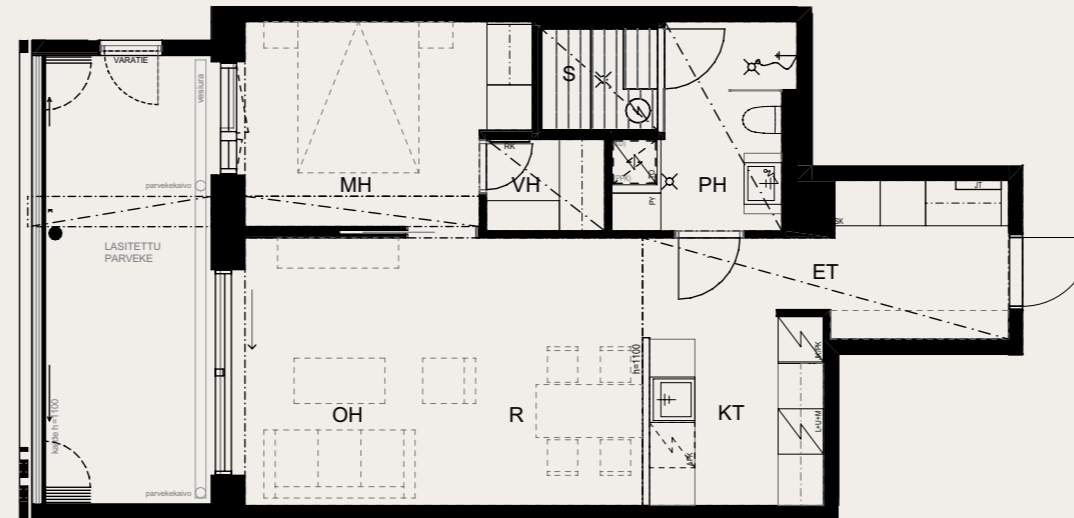

23.5.2024

Mittakaava 1:100 5m

Neitsyt-  
polku

Sisäpiha

2H+KT+S 53,0 M<sup>2</sup>

AS OY SAMPPALINNAN IDA, TURKU

ASUNTO C107 7.KRS

Muutokset mahdollisia.