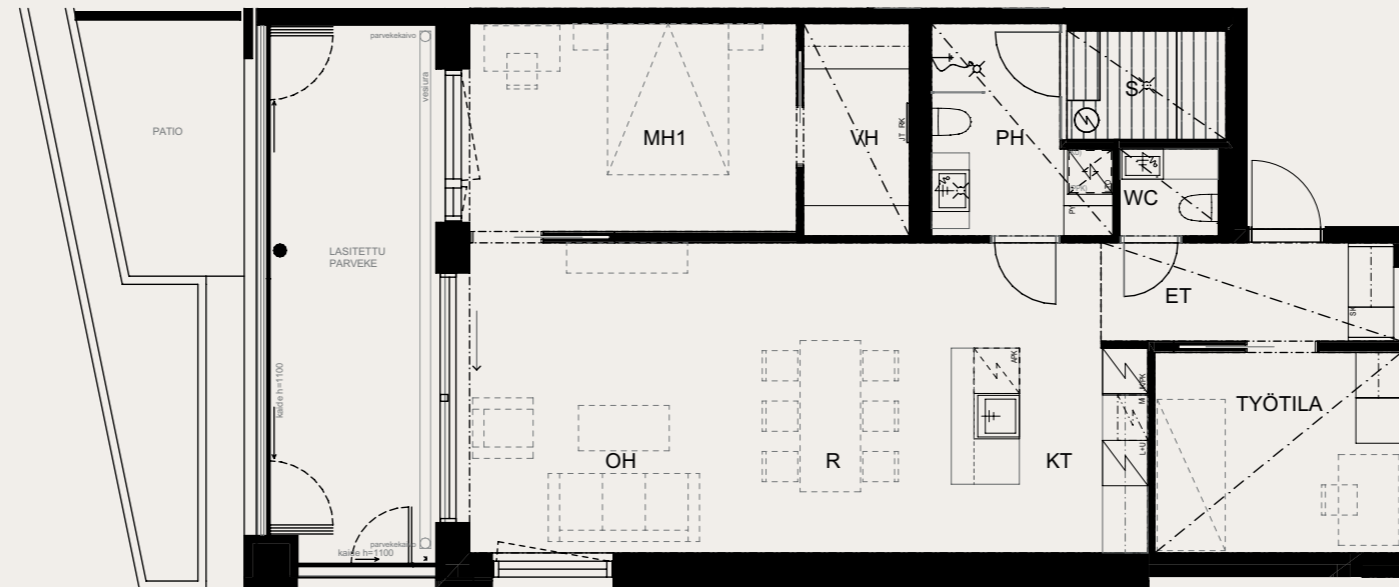

2H+KT+S+TYÖTILA+PATIO 80,0 M²

AS OY SAMPPALINNAN IDA, TURKU

ASUNTO C81 1.KRS

Muutokset mahdollisia.

Rakentaja pidättää oikeuden
kaikkiin suunnitelmamuutoksiin.

HUOM / Hormikoot vaihtelevat kerroksittain.

23.5.2024

Mittakaava 1:100 5m