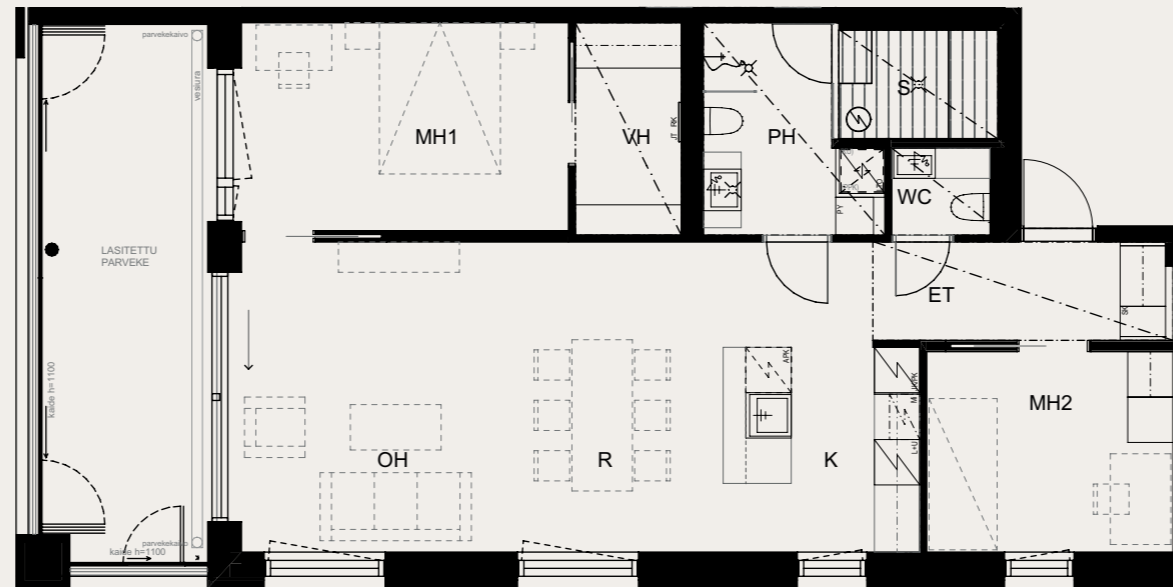

2H+K+S 80,0 M²

AS OY SAMPPALINNAN IDA, TURKU

ASUNTO C93 4.KRS

Muutokset mahdollisia.

Rakentaja pidättää oikeuden
kaikkiin suunnitelmamuutoksiin.

HUOM / Hormikoot vaihtelevat kerroksittain.

23.5.2024

Mittakaava 1:100

5m

Neitsyt-
polku

Sisäpiha