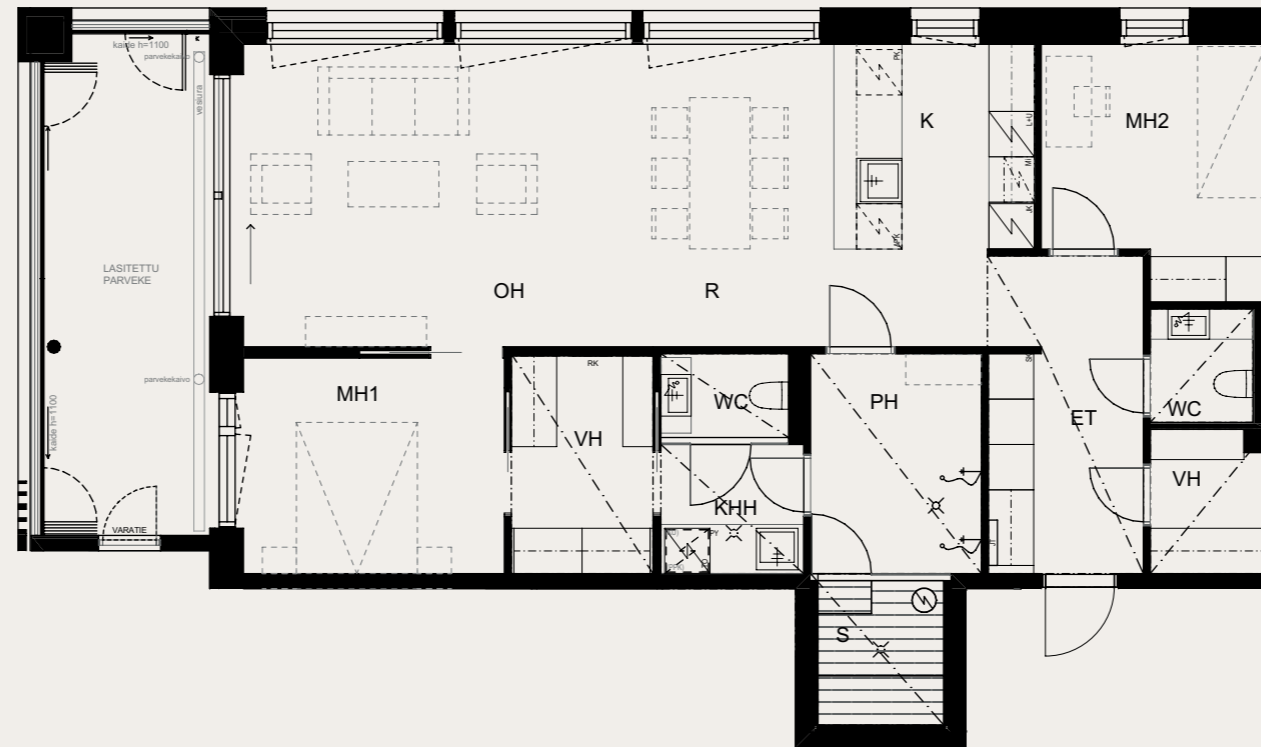

Rakentaja pidättää oikeuden  
kaikkiin suunnitelmamuutoksiin.

HUOM / Hormikoot vaihtelevat kerroksittain.

23.5.2024

**3H+K+S 99,0 M<sup>2</sup>**

**AS OY SAMPPALINNAN IDA, TURKU**

**ASUNTO C96** 5.KRS

Muutokset mahdollisia.