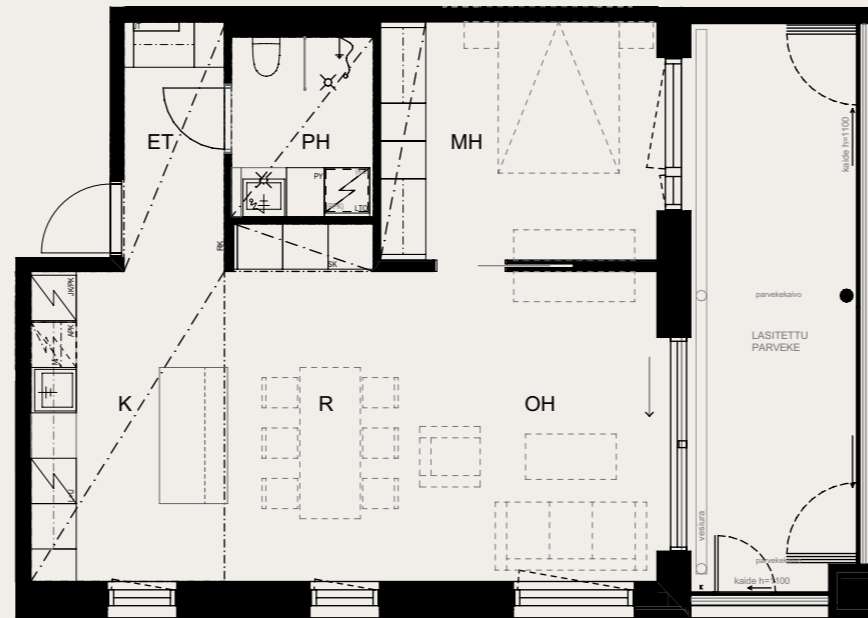

Neitsyt-  
polku

Sisäpiha

2H+K 57,0 M<sup>2</sup>

AS OY SAMPPALINNAN IDA, TURKU

ASUNTO C94 4.KRS

Muutokset mahdollisia.

Rakentaja pidättää oikeuden  
kaikkiin suunnitelmamuutoksiin.

HUOM / Hormikoot vaihtelevat kerroksittain.