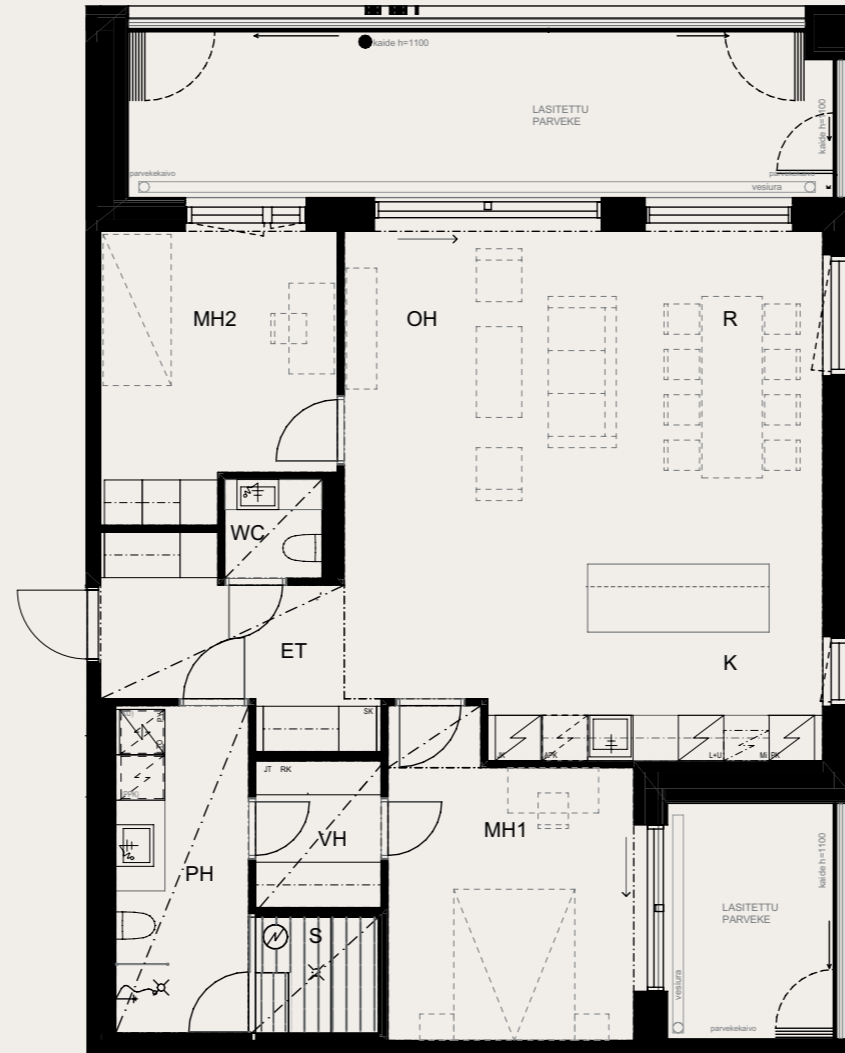

3H+K+S 92,5 M²

AS OY SAMPPALINNAN IDA, TURKU

ASUNTO C110 7.KRS

Muutokset mahdollisia.

Rakentaja pidättää oikeuden
kaikkiin suunnitelmamuutoksiin.

HUOM / Hormikoot vaihtelevat kerroksittain.

23.5.2024

Mittakaava 1:100 5m

Neitsyt-
polku

Sisäpiha