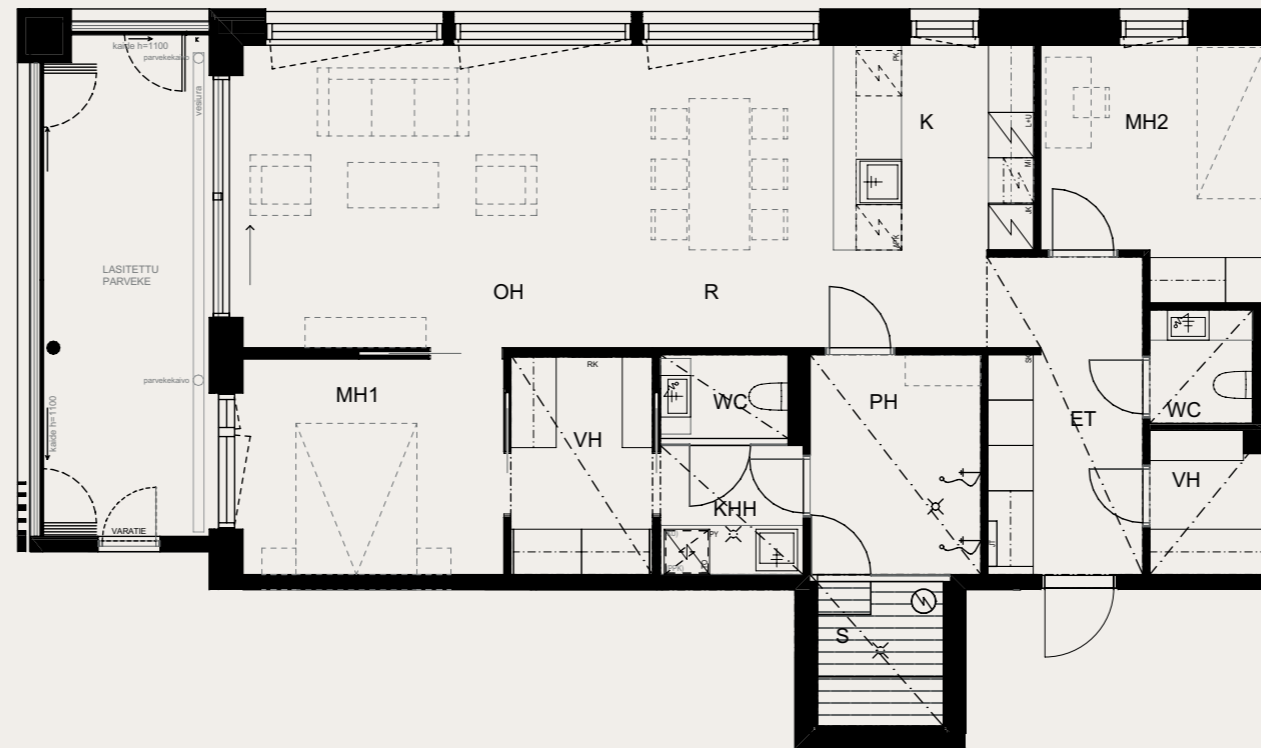

23.5.2024

Mittakaava 1:100

5m

Neitsyt-  
polku

Sisäpiha

**3H+K+S 99,0 M<sup>2</sup>**

**AS OY SAMPPALINNAN IDA, TURKU**

**ASUNTO C86** 3.KRS