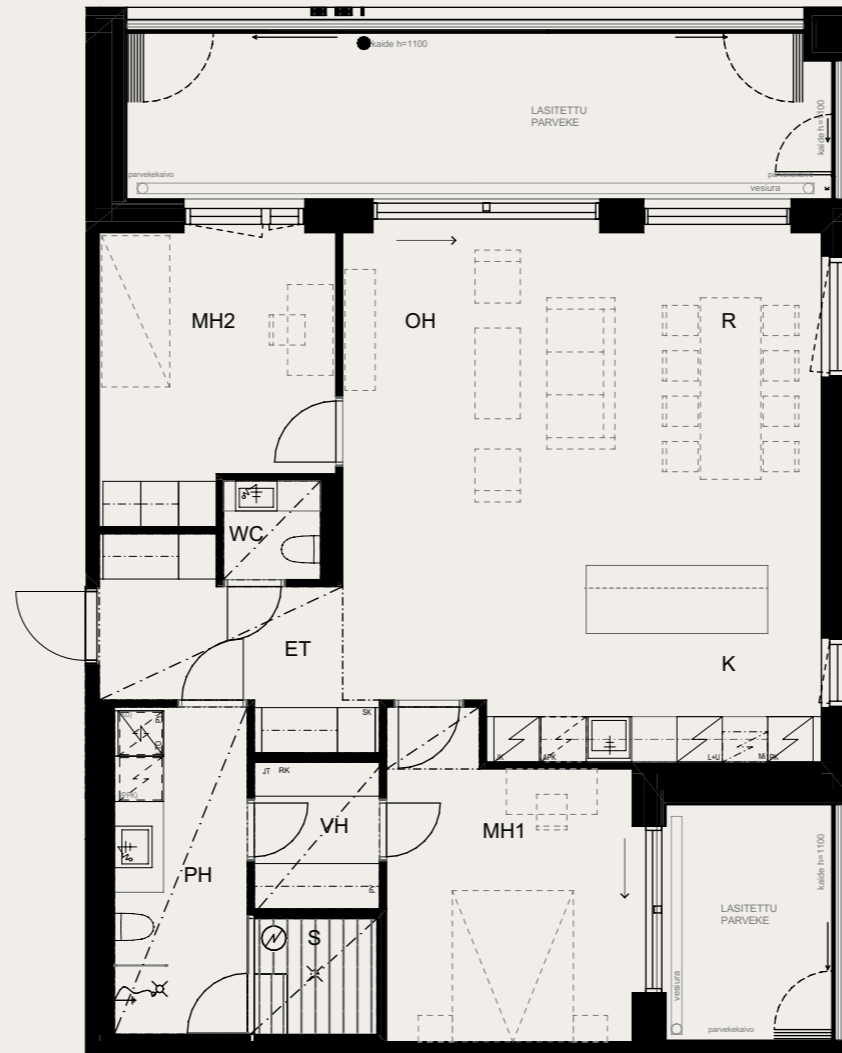

3H+K+S 92,5 M²

AS OY SAMPPALINNAN IDA, TURKU

ASUNTO C105 6.KRS

Muutokset mahdollisia.

Rakentaja pidättää oikeuden
kaikkiin suunnitelmamuutoksiin.

HUOM / Hormikoot vaihtelevat kerroksittain.

23.5.2024

Mittakaava 1:100 5m

Neitsyt-
polku

Sisäpiha