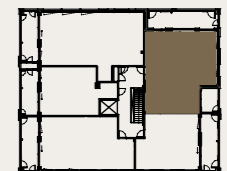

ASUNTO C90 3.KRS

Muutokset mahdollisia.

Rakentaja pidättää oikeuden  
kaikkiin suunnitelmamuutoksiin.

HUOM / Hormikoot vaihtelevat kerroksittain.

23.5.2024

Mittakaava 1:100 5m

Neitsyt-  
polku

Sisäpiha