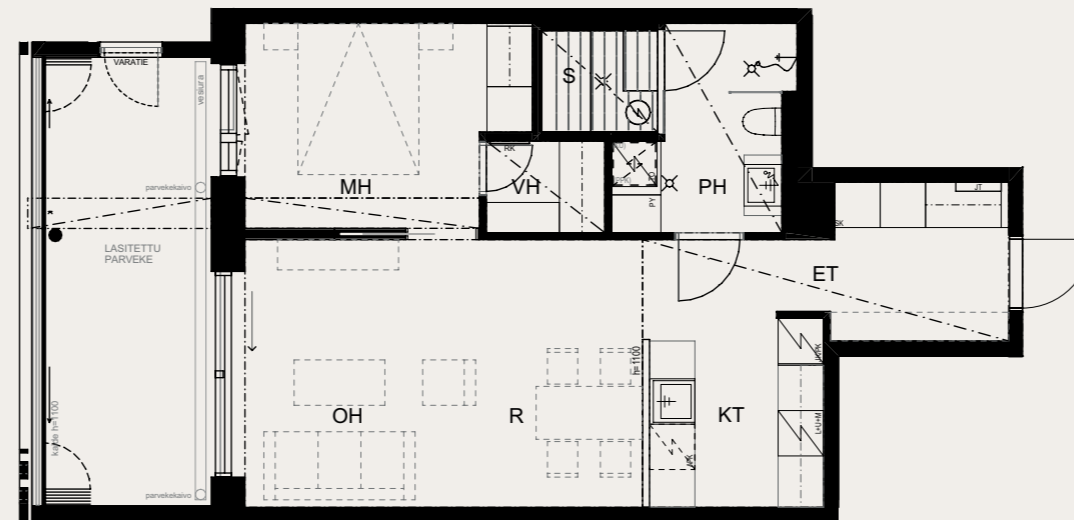

**2H+KT+S 53,0 M<sup>2</sup>**

**AS OY SAMPPALINNAN IDA, TURKU**

**ASUNTO C87** 3.KRS

Muutokset mahdollisia.

Rakentaja pidättää oikeuden  
kaikkiin suunnitelmamuutoksiin.

HUOM / Hormikoot vaihtelevat kerroksittain.