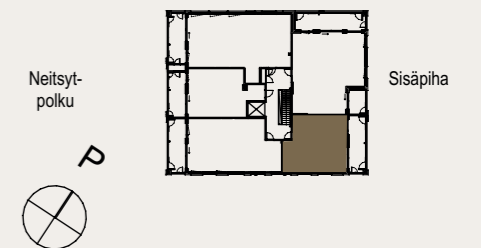

Muutokset mahdollisia.

Rakentaja pidättää oikeuden
kaikkiin suunnitelmamuutoksiin.

HUOM / Hormikoot vaihtelevat kerroksittain.

23.5.2024

Mittakaava 1:100

5m