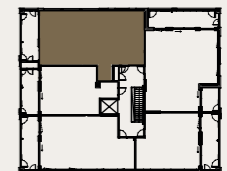

Muutokset mahdollisia.

Rakentaja pidättää oikeuden  
kaikkiin suunnitelmamuutoksiin.

HUOM / Hormikoot vaihtelevat kerroksittain.

23.5.2024

Mittakaava 1:100

5m

Neitsyt-  
polku

Sisäpiha