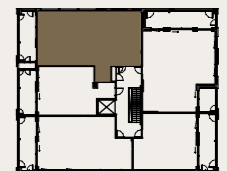

Neitsyt-
polku