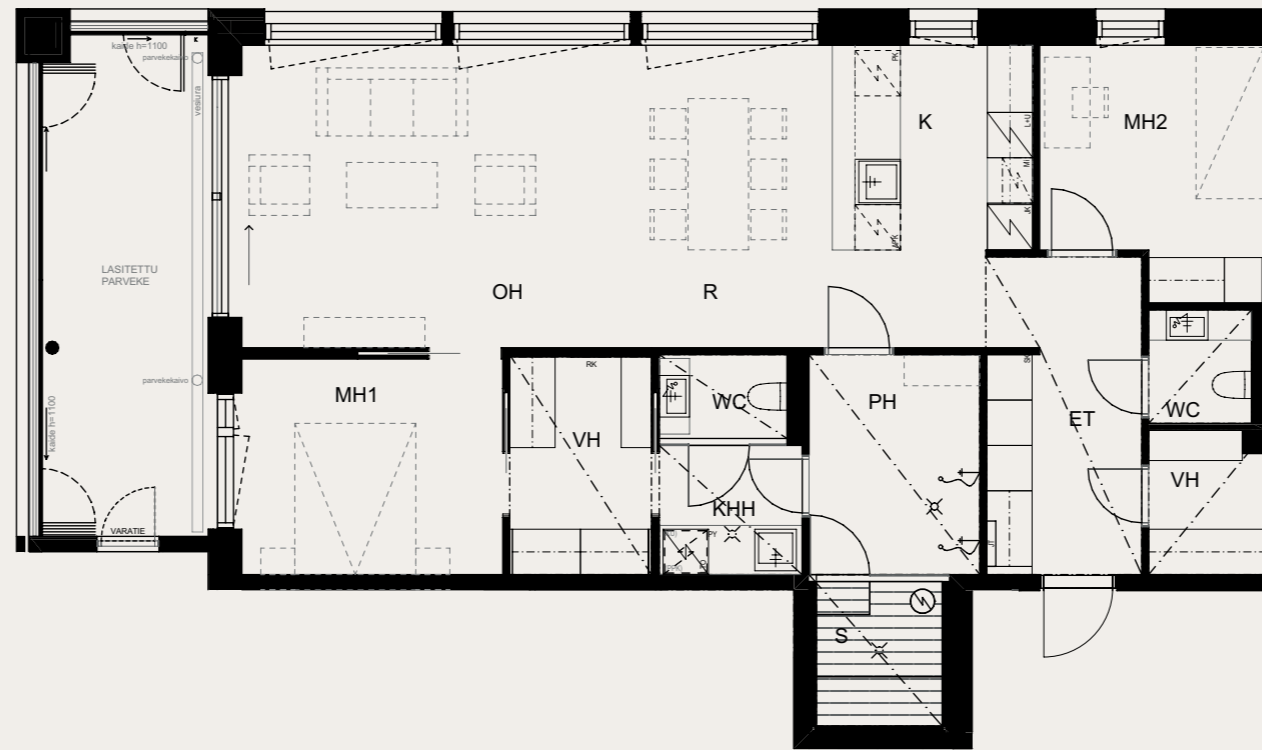

23.5.2024

Mittakaava 1:100 5m

3H+K+S 99,0 M<sup>2</sup>

AS OY SAMPPALINNAN IDA, TURKU

ASUNTO C82 2.KRS

Muutokset mahdollisia.

Rakentaja pidättää oikeuden  
kaikkiin suunnitelmamuutoksiin.

HUOM / Hormikoot vaihtelevat kerroksittain.