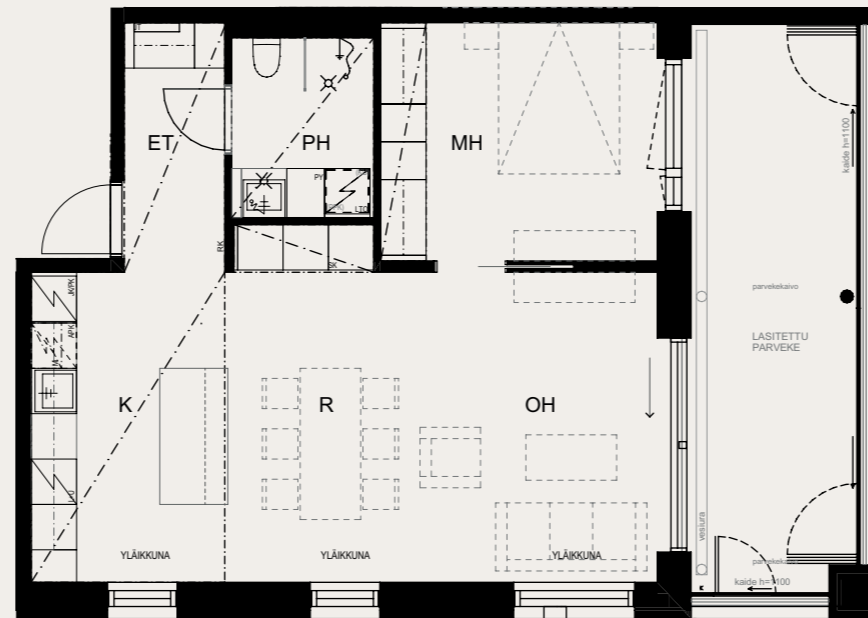

23.5.2024

Mittakaava 1:100 5m

Neitsyt-  
polku

Sisäpiha

2H+K 57,0 M<sup>2</sup>

AS OY SAMPPALINNAN IDA, TURKU

ASUNTO C89 3.KRS

Muutokset mahdollisia.