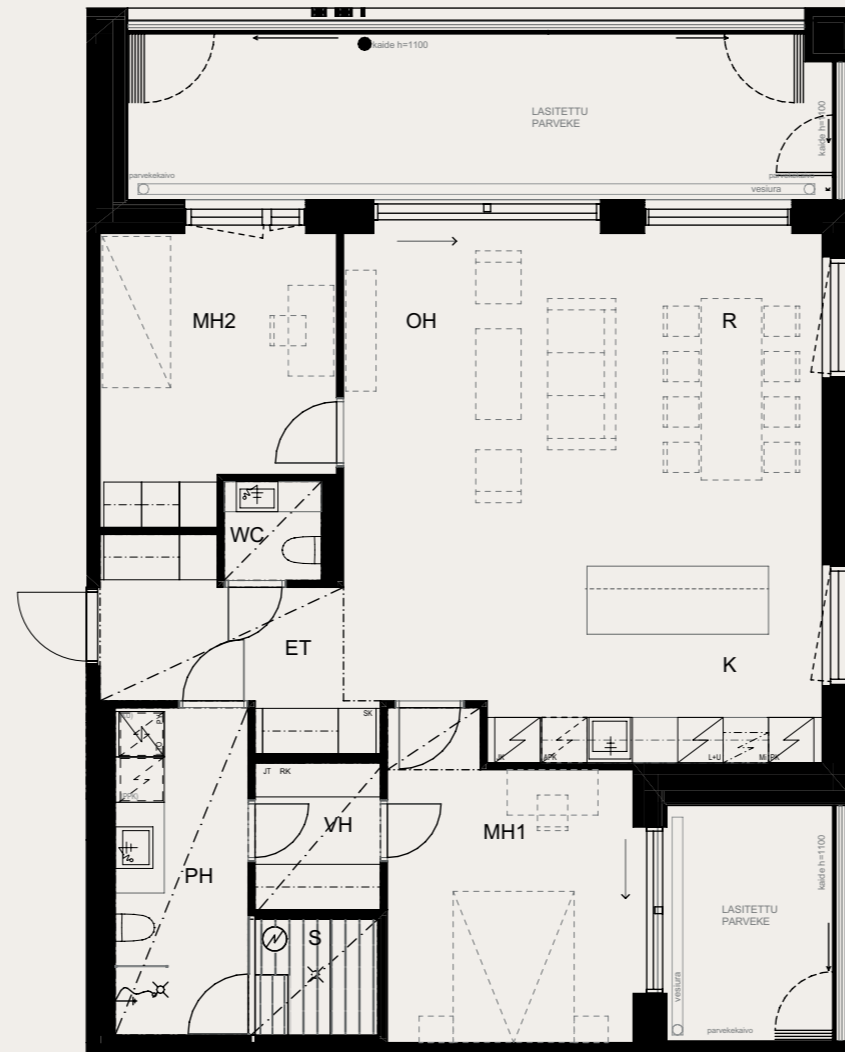

23.5.2024

Mittakaava 1:100 5m

Neitsyt-  
polku

Sisäpiha

3H+K+S 92,5 M<sup>2</sup>

AS OY SAMPPALINNAN IDA, TURKU

ASUNTO C95 4.KRS

Muutokset mahdollisia.