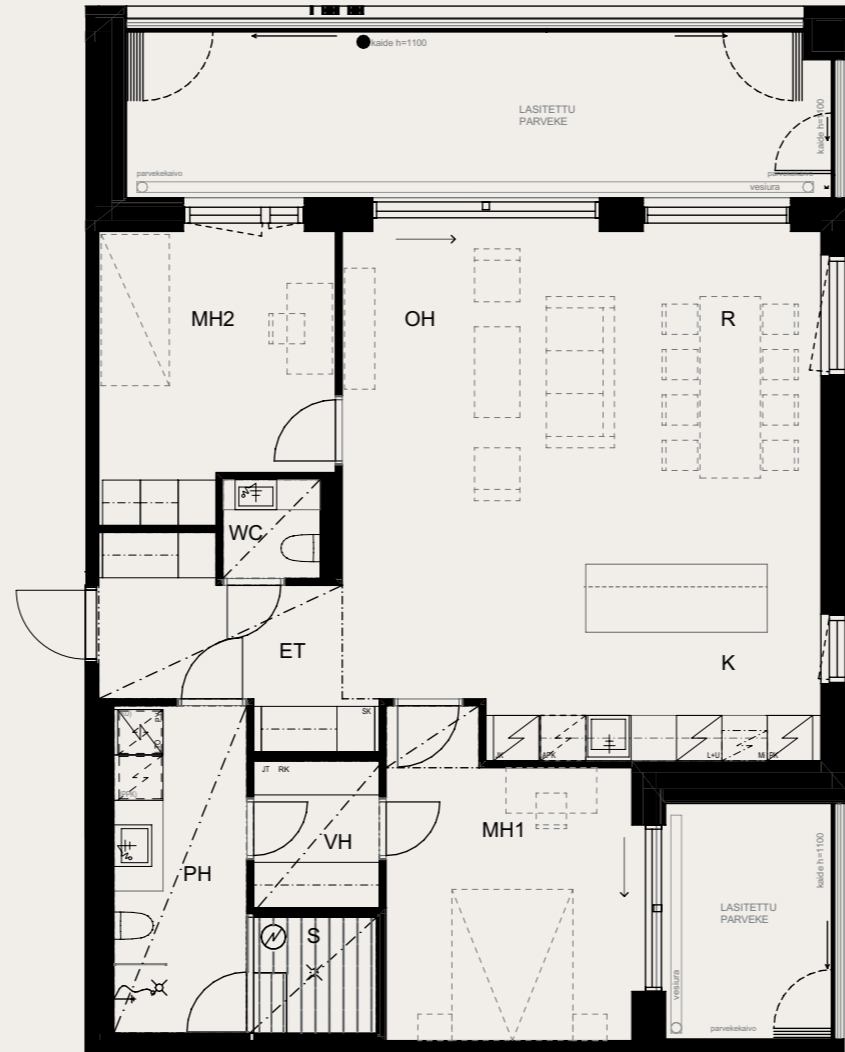

3H+K+S 92,5 M²

AS OY SAMPPALINNAN IDA, TURKU

ASUNTO C85 2.KRS

Muutokset mahdollisia.

Rakentaja pidättää oikeuden
kaikkiin suunnitelmamuutoksiin.

HUOM / Hormikoot vaihtelevat kerroksittain.

23.5.2024

Mittakaava 1:100

5m

Neitsyt-
polku

Sisäpiha