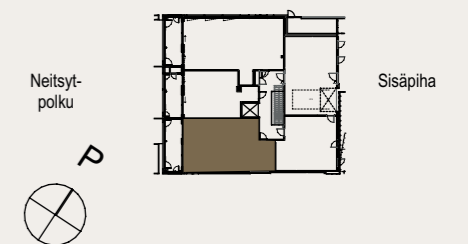

AS OY SAMPPALINNAN IDA, TURKU

ASUNTO C98 5.KRS

Muutokset mahdollisia.

Rakentaja pidättää oikeuden  
kaikkiin suunnitelmamuutoksiin.

HUOM / Hormikoot vaihtelevat kerroksittain.

23.5.2024

Mittakaava 1:100 5m

2H+K 57,0 M<sup>2</sup>