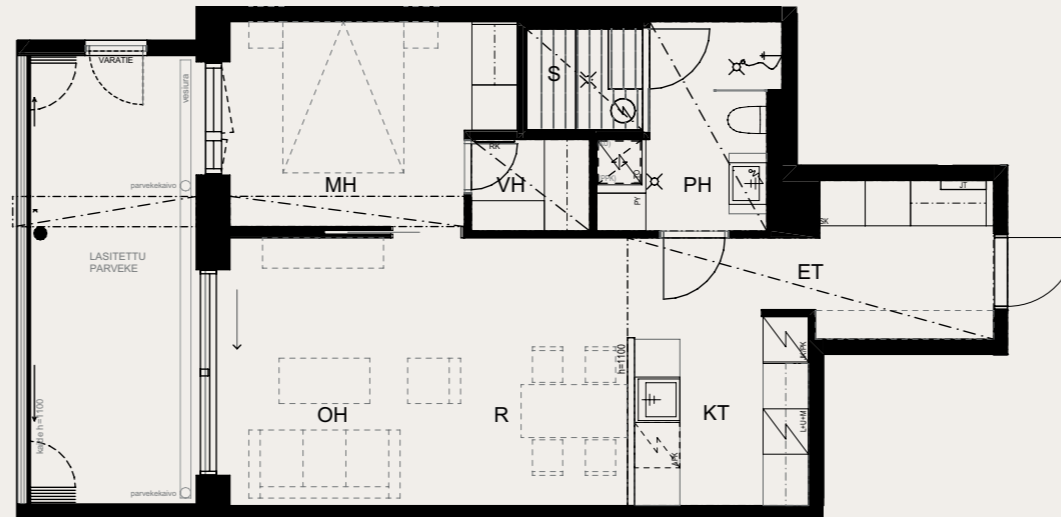

Mittakaava 1:100

5m

Neitsyt-  
polku

Sisäpiha

**2H+KT+S 53,0 M<sup>2</sup>**

**AS OY SAMPPALINNAN IDA, TURKU**

**ASUNTO C92** 4.KRS

Muutokset mahdollisia.