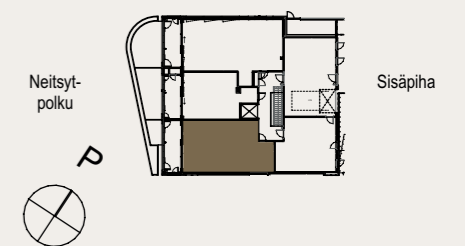

2H+KT+S+TYÖTILA+PATIO 80,0 M²

AS OY SAMPPALINNAN IDA, TURKU

ASUNTO C81 1.KRS

Muutokset mahdollisia.

Rakentaja pidättää oikeuden
kaikkiin suunnitelmamuutoksiin.

HUOM / Hormikoot vaihtelevat kerroksittain.

23.5.2024

Mittakaava 1:100 5m