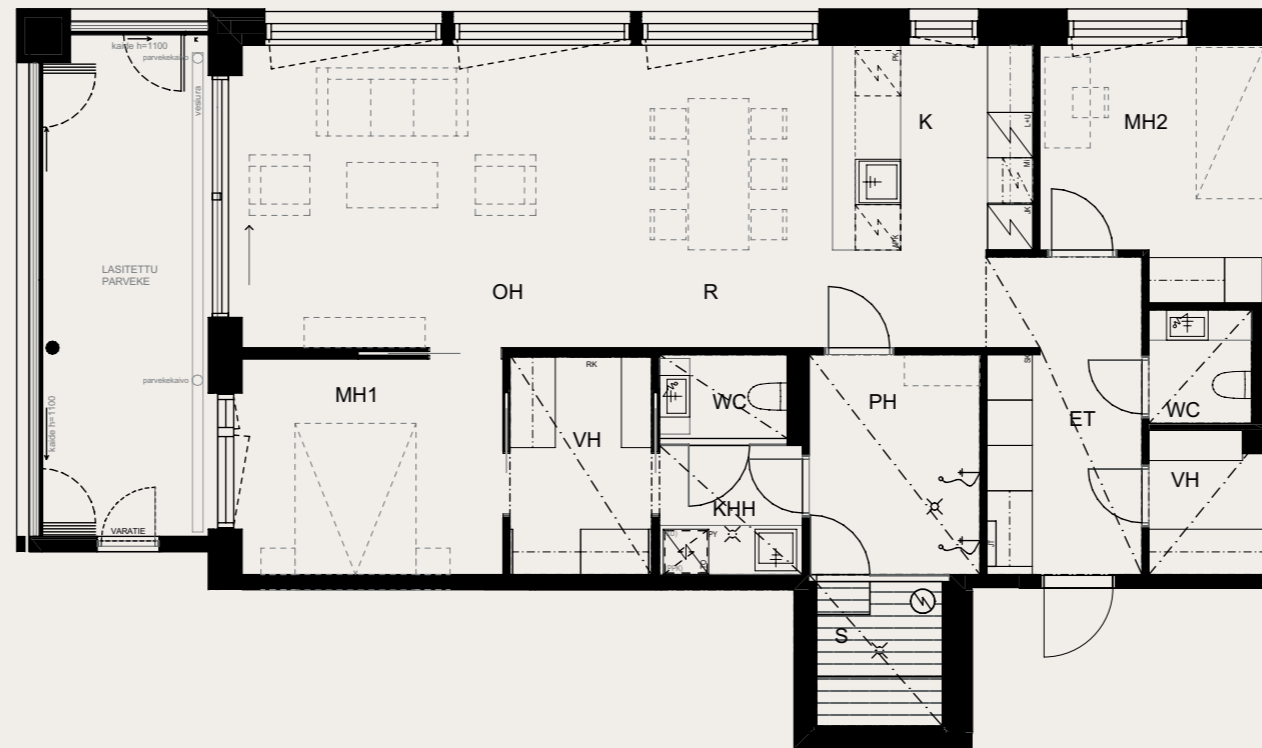

23.5.2024

Mittakaava 1:100 5m

Neitsyt-  
polku

Sisäpiha

**3H+K+S 99,0 M<sup>2</sup>**

**AS OY SAMPPALINNAN IDA, TURKU**

**ASUNTO C101** 6.KRS

Muutokset mahdollisia.