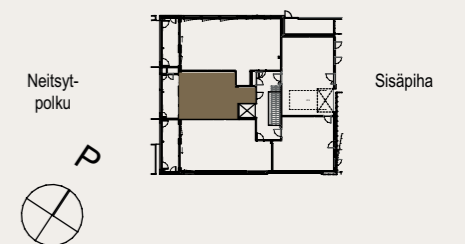

Rakentaja pidättää oikeuden  
kaikkiin suunnitelmamuutoksiin.

HUOM / Hormikoot vaihtelevat kerroksittain.

23.5.2024

Mittakaava 1:100

5m

3H+K+S 80,0 M<sup>2</sup>

AS OY SAMPPALINNAN IDA, TURKU

ASUNTO C108 7.KRS