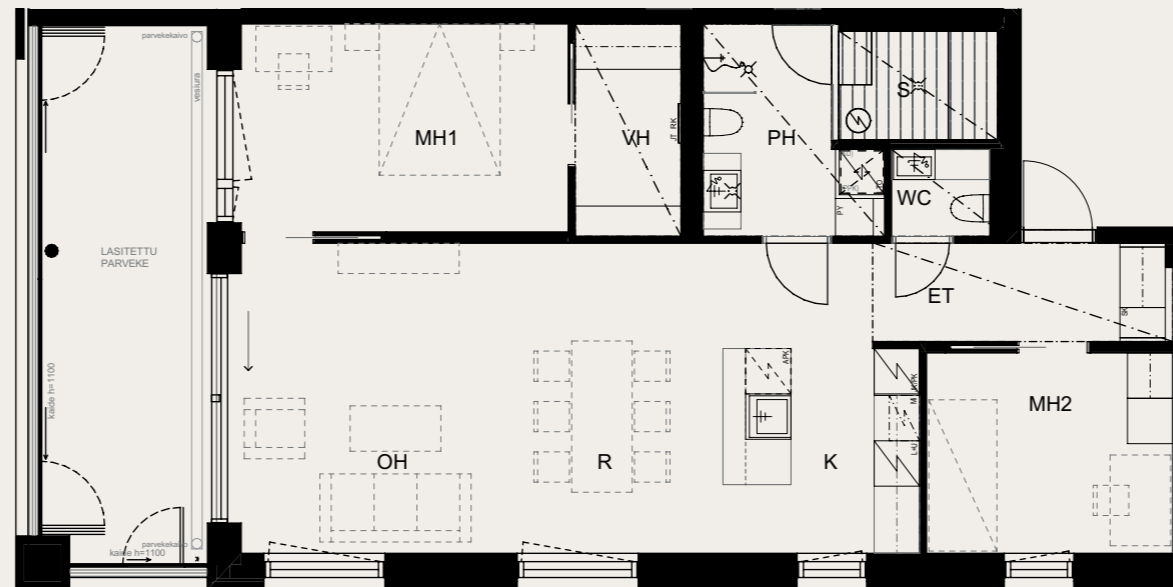

23.5.2024

Mittakaava 1:100 5m

**3H+K+S 80,0 M<sup>2</sup>**

**AS OY SAMPPALINNAN IDA, TURKU**

**ASUNTO C88** 3.KRS

Muutokset mahdollisia.

Rakentaja pidättää oikeuden  
kaikkiin suunnitelmamuutoksiin.

HUOM / Hormikoot vaihtelevat kerroksittain.