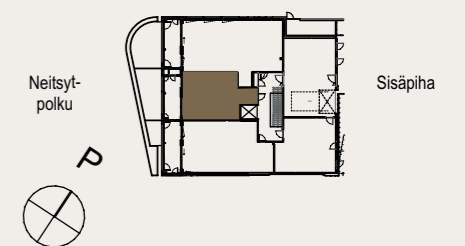

## AS OY SAMPPALINNAN IDA, TURKU

ASUNTO C80 1.KRS

Muutokset mahdollisia.

Rakentaja pidättää oikeuden  
kaikkiin suunnitelmamuutoksiin.

HUOM / Hormikoot vaihtelevat kerroksittain.

23.5.2024

Mittakaava 1:100 5m