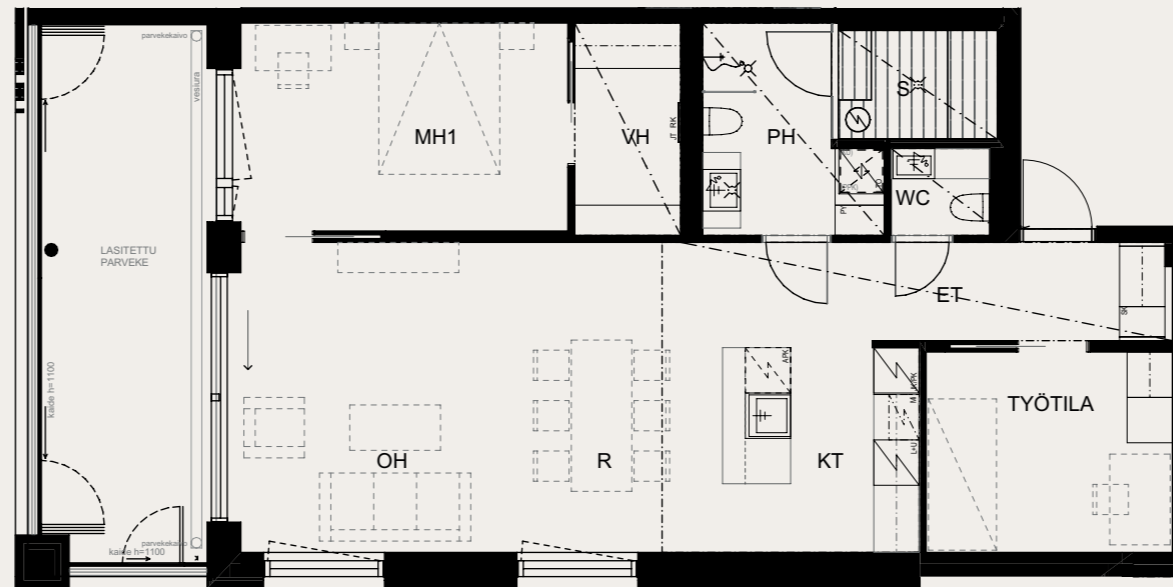

2H+KT+S+TYÖTILA 80,0 M²

AS OY SAMPPALINNAN IDA, TURKU

ASUNTO C84 2.KRS

Muutokset mahdollisia.

Rakentaja pidättää oikeuden
kaikkiin suunnitelmamuutoksiin.

HUOM / Hormikoot vaihtelevat kerroksittain.

23.5.2024

Mittakaava 1:100

5m

Neitsyt-
polku

Sisäpiha