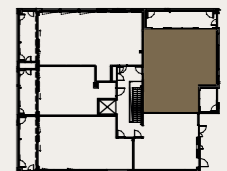

23.5.2024

Mittakaava 1:100

5m

Neitsyt-  
polku

Sisäpiha

**3H+K+S 99,0 M<sup>2</sup>**

**AS OY SAMPPALINNAN IDA, TURKU**

**ASUNTO C86** 3.KRS