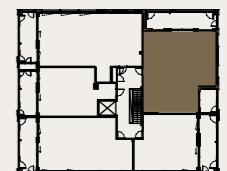

3H+K+S 92,5 M²

AS OY SAMPPALINNAN IDA, TURKU

ASUNTO C100 5.KRS

Muutokset mahdollisia.

Rakentaja pidättää oikeuden
kaikkiin suunnitelmamuutoksiin.

HUOM / Hormikoot vaihtelevat kerroksittain.

23.5.2024

Mittakaava 1:100 5m

Neitsyt-
polku

Sisäpiha