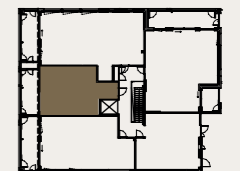

Rakentaja pidättää oikeuden  
kaikkiin suunnitelmamuutoksiin.

HUOM / Hormikoot vaihtelevat kerroksittain.

23.5.2024

Mittakaava 1:100

5m

Neitsyt-  
polku

Sisäpiha