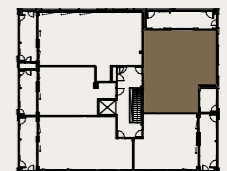

3H+K+S 92,5 M²

AS OY SAMPPALINNAN IDA, TURKU

ASUNTO C110 7.KRS

Muutokset mahdollisia.

Rakentaja pidättää oikeuden
kaikkiin suunnitelmamuutoksiin.

HUOM / Hormikoot vaihtelevat kerroksittain.

23.5.2024

Mittakaava 1:100 5m

Neitsyt-
polku

Sisäpiha