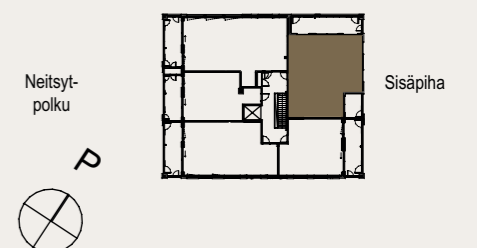

3H+K+S 92,5 M²

AS OY SAMPPALINNAN IDA, TURKU

ASUNTO C95 4.KRS

Muutokset mahdollisia.

Rakentaja pidättää oikeuden
kaikkiin suunnitelmamuutoksiin.

HUOM / Hormikoot vaihtelevat kerroksittain.

23.5.2024