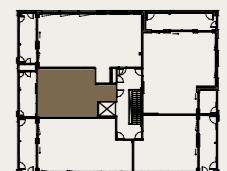

Muutokset mahdollisia.

Rakentaja pidättää oikeuden  
kaikkiin suunnitelmamuutoksiin.

HUOM / Hormikoot vaihtelevat kerroksittain.

23.5.2024

Mittakaava 1:100

5m

Neitsyt-  
polku

Sisäpiha