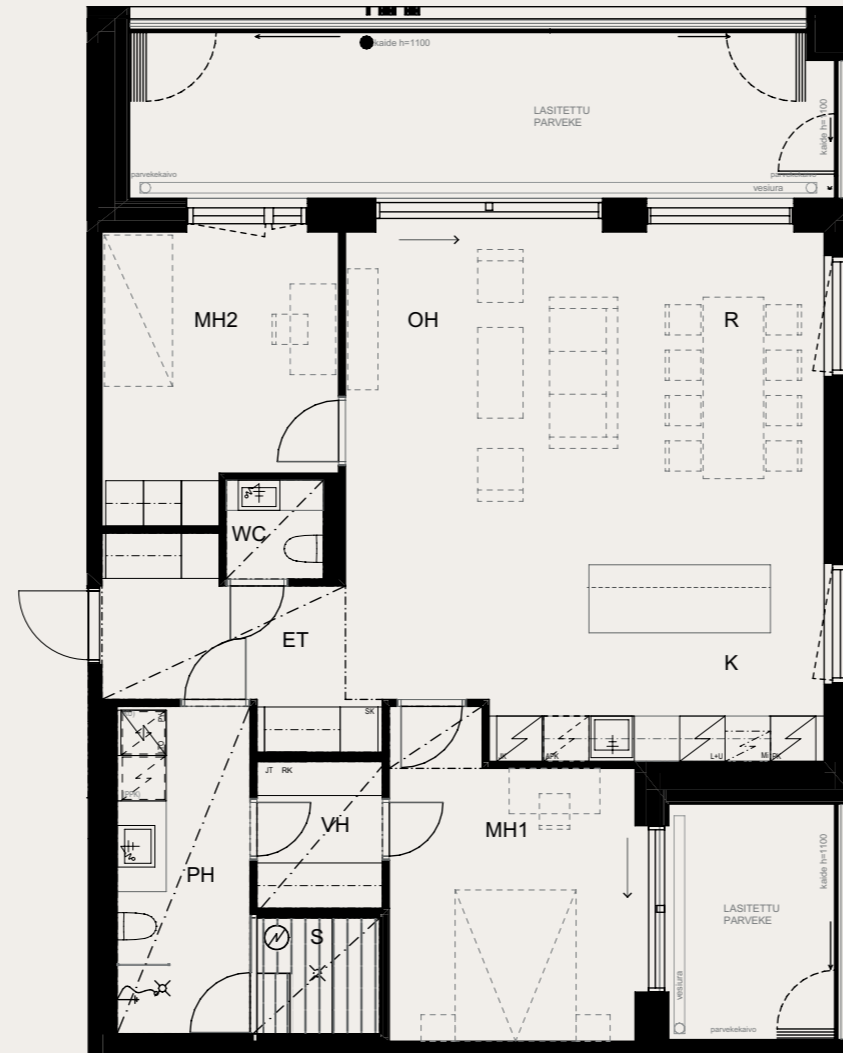

Neitsyt-  
polku

Sisäpiha

3H+K+S 92,5 M<sup>2</sup>

AS OY SAMPPALINNAN IDA, TURKU

ASUNTO C100 5.KRS

Muutokset mahdollisia.

Rakentaja pidättää oikeuden  
kaikkiin suunnitelmamuutoksiin.

HUOM / Hormikoot vaihtelevat kerroksittain.