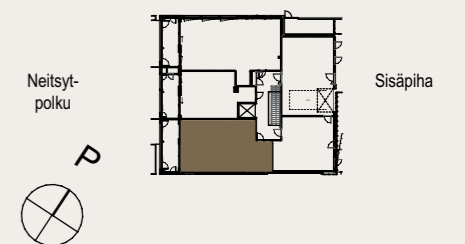

Muutokset mahdollisia.

Rakentaja pidättää oikeuden  
kaikkiin suunnitelmamuutoksiin.

HUOM / Hormikoot vaihtelevat kerroksittain.

23.5.2024

Mittakaava 1:100 5m

2H+K 57,0 M<sup>2</sup>

AS OY SAMPPALINNAN IDA, TURKU