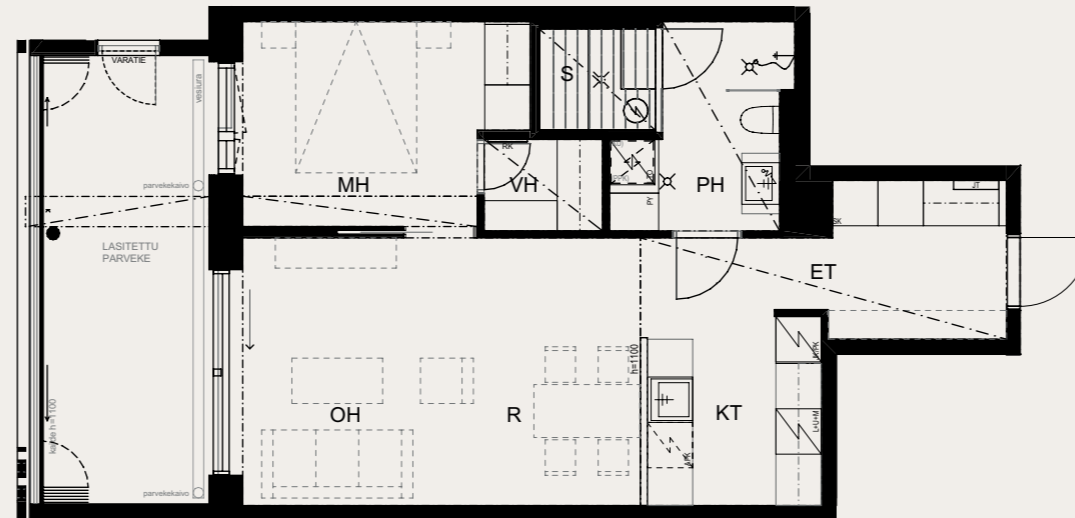

2H+KT+S 53,0 M²

AS OY SAMPPALINNAN IDA, TURKU

ASUNTO C97 5.KRS