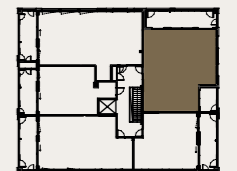

3H+K+S 92,5 M²

AS OY SAMPPALINNAN IDA, TURKU

ASUNTO C105 6.KRS

Muutokset mahdollisia.

Rakentaja pidättää oikeuden
kaikkiin suunnitelmamuutoksiin.

HUOM / Hormikoot vaihtelevat kerroksittain.

23.5.2024

Mittakaava 1:100 5m

Neitsyt-
polku

Sisäpiha