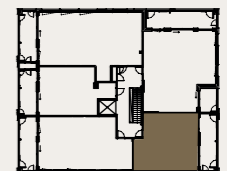

2H+K 57,0 M²

AS OY SAMPPALINNAN IDA, TURKU

ASUNTO C99 5.KRS

Muutokset mahdollisia.

Rakentaja pidättää oikeuden
kaikkiin suunnitelmamuutoksiin.

HUOM / Hormikoot vaihtelevat kerroksittain.

23.5.2024

Mittakaava 1:100

5m

Neitsyt-
polku

Sisäpiha