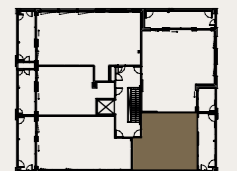

Rakentaja pidättää oikeuden  
kaikkiin suunnitelmamuutoksiin.

HUOM / Hormikoot vaihtelevat kerroksittain.

23.5.2024

Mittakaava 1:100 5m

Neitsyt-  
polku

Sisäpiha

3H+K+S 92,5 M<sup>2</sup>

AS OY SAMPPALINNAN IDA, TURKU