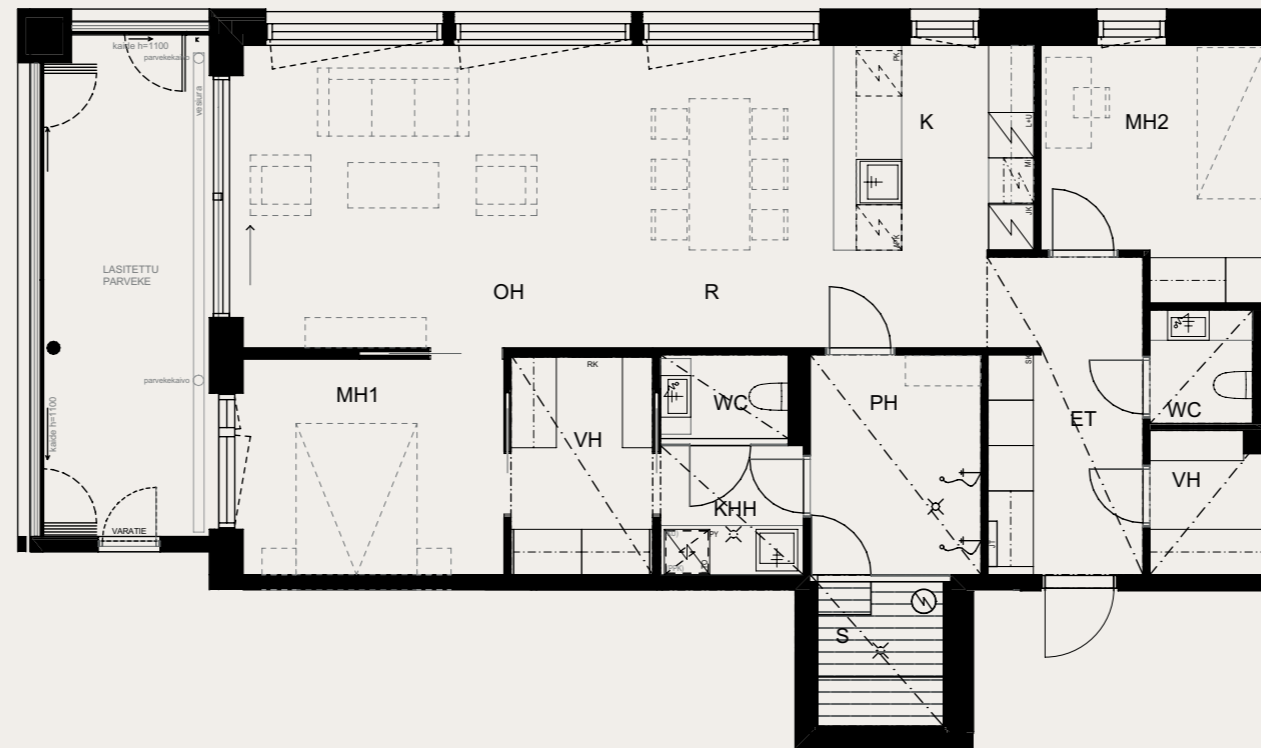

3H+K+S 99,0 M²

AS OY SAMPPALINNAN IDA, TURKU

ASUNTO C91 4.KRS

Muutokset mahdollisia.

Rakentaja pidättää oikeuden
kaikkiin suunnitelmamuutoksiin.

HUOM / Hormikoot vaihtelevat kerroksittain.

23.5.2024

Mittakaava 1:100

5m

Neitsyt-
polku

Sisäpiha