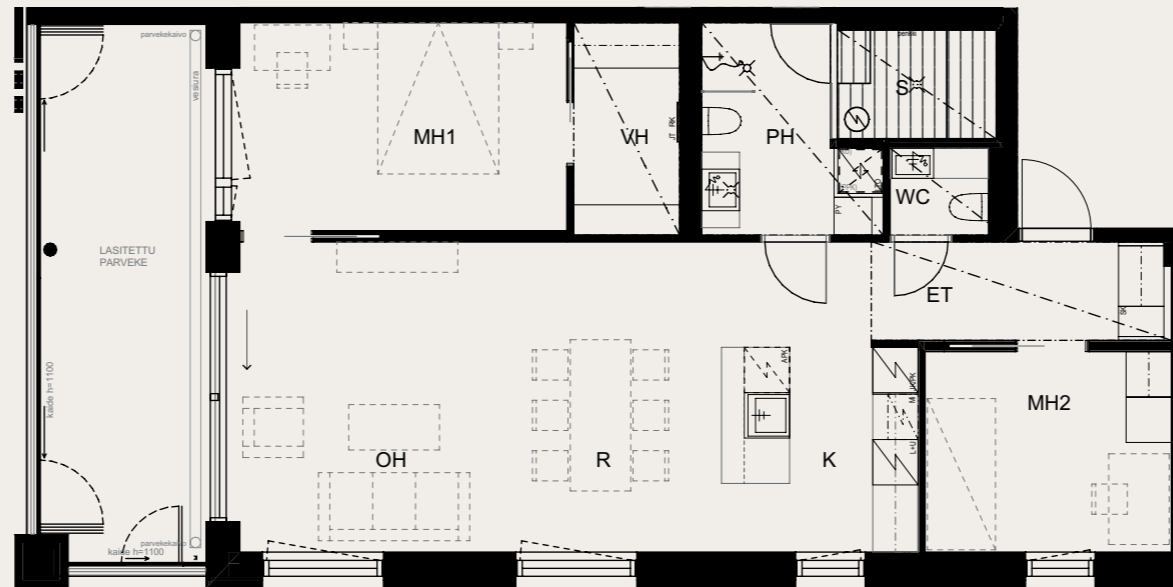

3H+K+S 80,0 M²

AS OY SAMPPALINNAN IDA, TURKU

ASUNTO C103 6.KRS

Muutokset mahdollisia.

Rakentaja pidättää oikeuden
kaikkiin suunnitelmamuutoksiin.

HUOM / Hormikoot vaihtelevat kerroksittain.

23.5.2024

Mittakaava 1:100

5m

Neitsyt-
polku

Sisäpiha