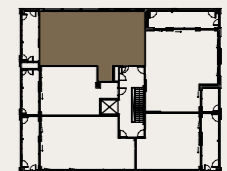

Mittakaava 1:100

5m

Neitsyt-  
polku

Sisäpiha

**2H+KT+S 53,0 M<sup>2</sup>**

**AS OY SAMPPALINNAN IDA, TURKU**

**ASUNTO C92** 4.KRS

Muutokset mahdollisia.