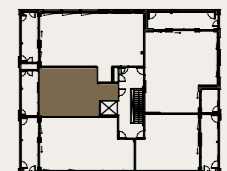

Rakentaja pidättää oikeuden  
kaikkiin suunnitelmamuutoksiin.

HUOM / Hormikoot vaihtelevat kerroksittain.

23.5.2024

Mittakaava 1:100

5m

Neitsyt-  
polku

Sisäpiha

2H+K+S 80,0 M<sup>2</sup>