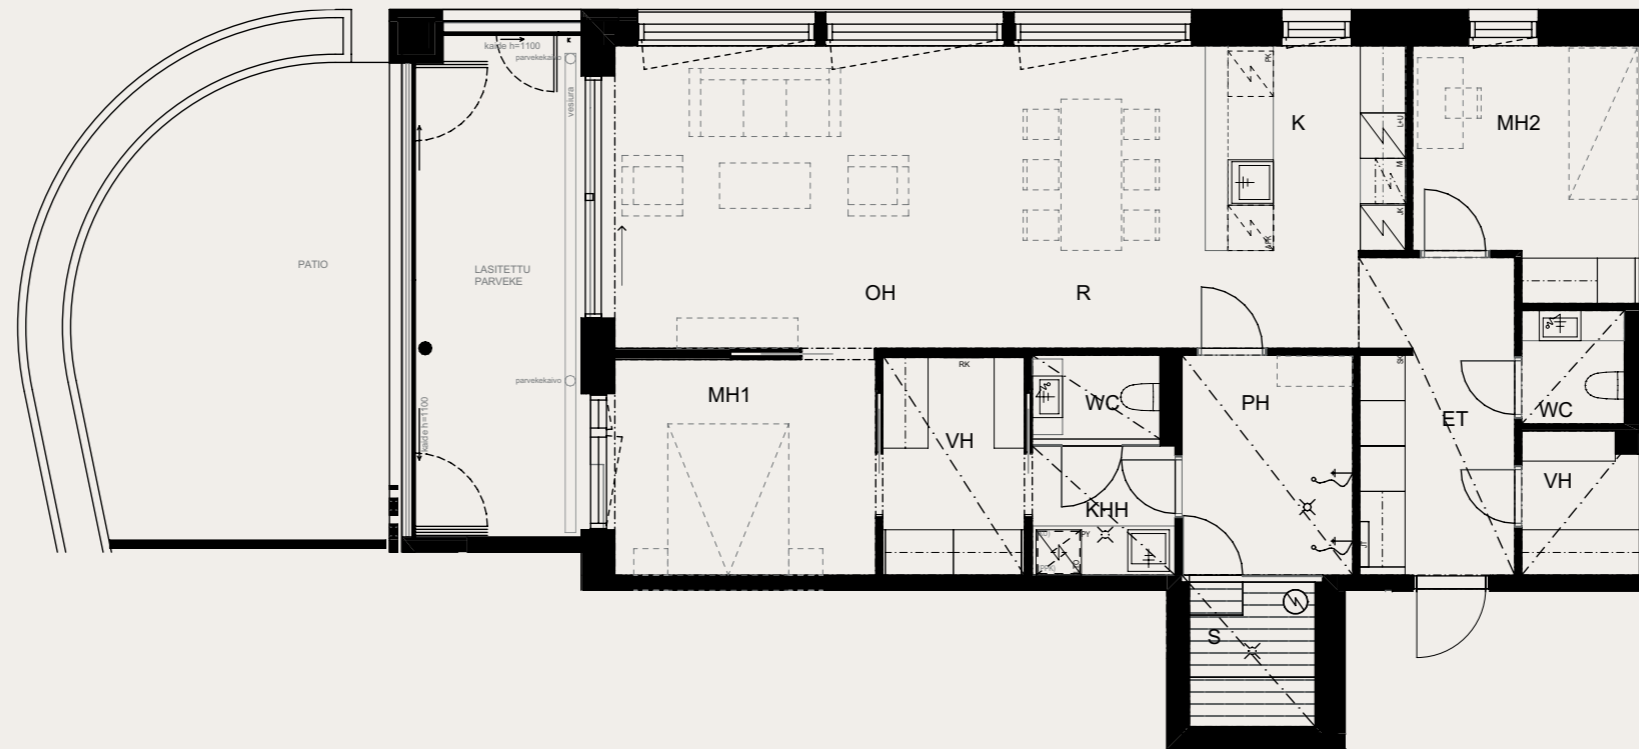

**3H+K+S+PATIO 99,0 M<sup>2</sup>**

**AS OY SAMPPALINNAN IDA, TURKU**

**ASUNTO C79** 1.KRS

Muutokset mahdollisia.

Rakentaja pidättää oikeuden  
kaikkiin suunnitelmamuutoksiin.

HUOM / Hormikoot vaihtelevat kerroksittain.