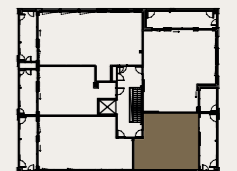

2H+K 57,0 M²

AS OY SAMPPALINNAN IDA, TURKU

ASUNTO C94 4.KRS

Muutokset mahdollisia.

Rakentaja pidättää oikeuden
kaikkiin suunnitelmamuutoksiin.

HUOM / Hormikoot vaihtelevat kerroksittain.

23.5.2024

Mittakaava 1:100 5m

Neitsyt-
polku

Sisäpiha