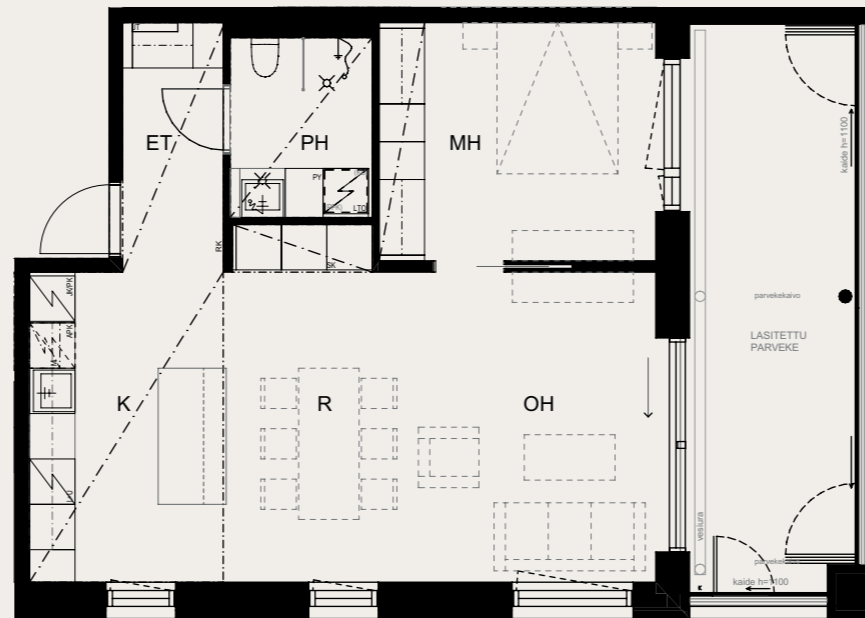

Mittakaava 1:100

5m

Neitsyt-  
polku

Sisäpiha

2H+K 57,0 M<sup>2</sup>

AS OY SAMPPALINNAN IDA, TURKU

ASUNTO C104 6.KRS

Muutokset mahdollisia.