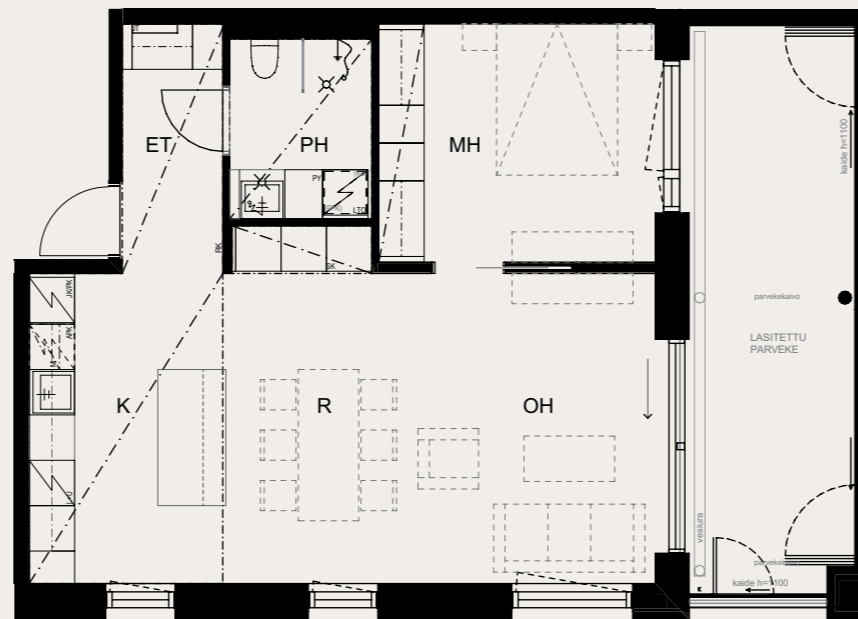

2H+K 57,0 M²

AS OY SAMPPALINNAN IDA, TURKU

ASUNTO C99 5.KRS

Muutokset mahdollisia.

Rakentaja pidättää oikeuden
kaikkiin suunnitelmamuutoksiin.

HUOM / Hormikoot vaihtelevat kerroksittain.

23.5.2024

Mittakaava 1:100

5m

Neitsyt-
polku

Sisäpiha