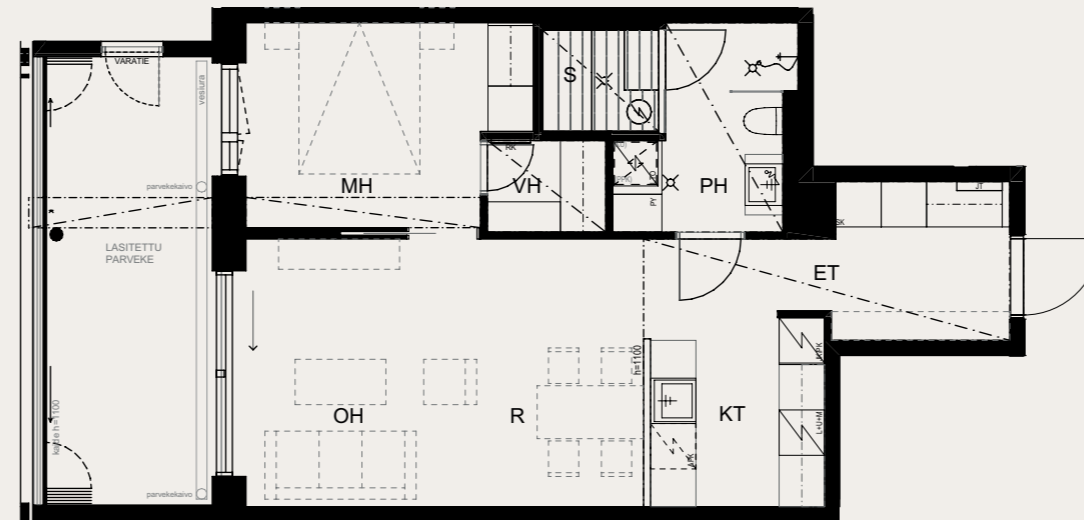

23.5.2024

Mittakaava 1:100 5m

Neitsyt-  
polku

Sisäpiha

2H+KT+S 53,0 M<sup>2</sup>

AS OY SAMPPALINNAN IDA, TURKU

ASUNTO C83 2.KRS

Muutokset mahdollisia.