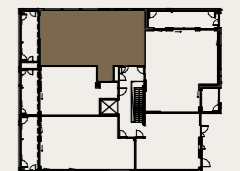

3H+K+S 99,0 M²

AS OY SAMPPALINNAN IDA, TURKU

ASUNTO C82 2.KRS

Muutokset mahdollisia.

Rakentaja pidättää oikeuden
kaikkiin suunnitelmamuutoksiin.

HUOM / Hormikoot vaihtelevat kerroksittain.

23.5.2024

Mittakaava 1:100 5m

Neitsyt-
polku

Sisäpiha