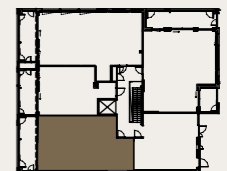

2H+KT+S+TYÖTILA 80,0 M²

AS OY SAMPPALINNAN IDA, TURKU

ASUNTO C84 2.KRS

Muutokset mahdollisia.

Rakentaja pidättää oikeuden
kaikkiin suunnitelmamuutoksiin.

HUOM / Hormikoot vaihtelevat kerroksittain.

23.5.2024

Mittakaava 1:100

5m

Neitsyt-
polku

Sisäpiha