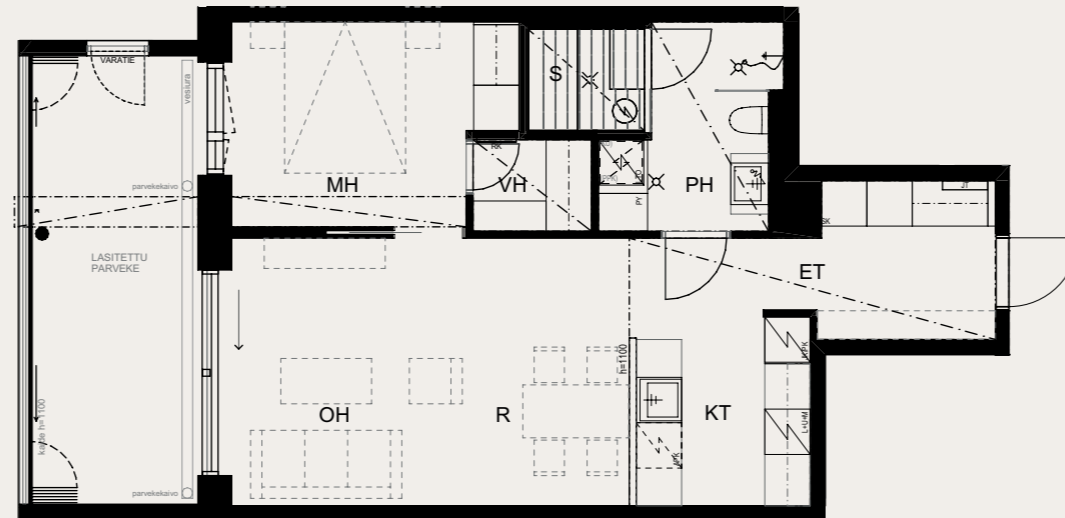

Rakentaja pidättää oikeuden  
kaikkiin suunnitelmamuutoksiin.

HUOM / Hormikoot vaihtelevat kerroksittain.

23.5.2024

Neitsyt-  
polku

Sisäpiha

2H+KT+S 53,0 M<sup>2</sup>

AS OY SAMPPALINNAN IDA, TURKU

ASUNTO C102 6.KRS