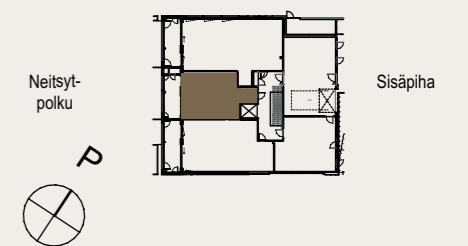

Muutokset mahdollisia.

Rakentaja pidättää oikeuden
kaikkiin suunnitelmamuutoksiin.

HUOM / Hormikoot vaihtelevat kerroksittain.

23.5.2024

Mittakaava 1:100 5m