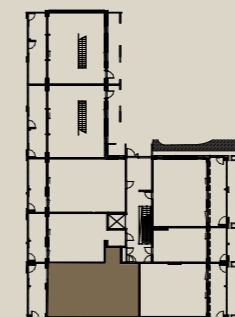

HUOM / Hormikoot vaihtelevat kerroksittain.

1.9.2022

Mittakaava 1:100 5m

**2H+K 61,0 M<sup>2</sup>**

**AS OY SAMPPALINNAN CARIN, TURKU**

**ASUNTO B46** 2.KRS / PATIO

HUOM / Parvekkeen koristeseinän (tiilipitsin) paikka voi vaihdella.