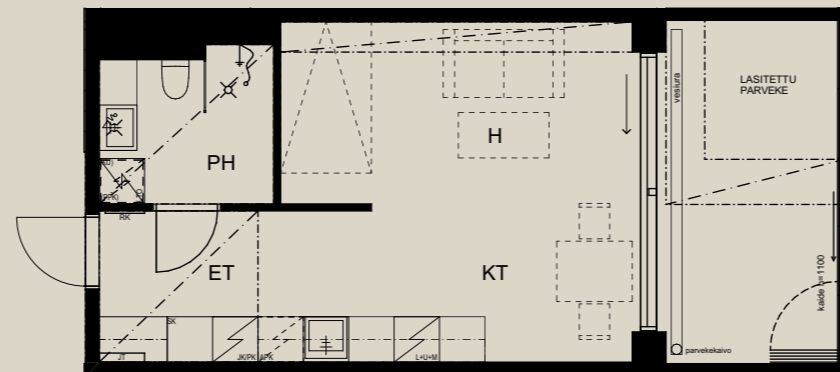

HUOM / Hormikoot vaihtelevat kerroksittain.

1.9.2022

Mittakaava 1:100 5m

Sisäpiha

**1H+KT 31,0 M<sup>2</sup>**

**AS OY SAMPPALINNAN CARIN, TURKU**

**ASUNTO B59** 4.krs

HUOM / Parvekkeen koristeseinän (tiilipitsin) paikka voi vaihdella.