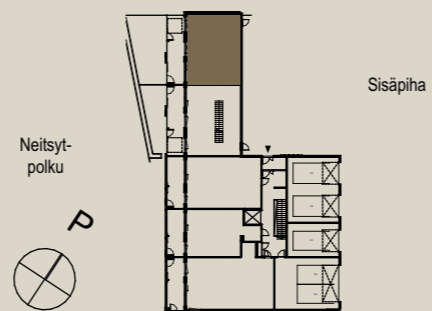

Muutokset mahdollisia.
Rakentaja pidättää oikeuden
kaikkiin suunnitelmamuutoksiin.
HUOM / Hormikoot vaihtelevat kerroksittain.

18.5.2022