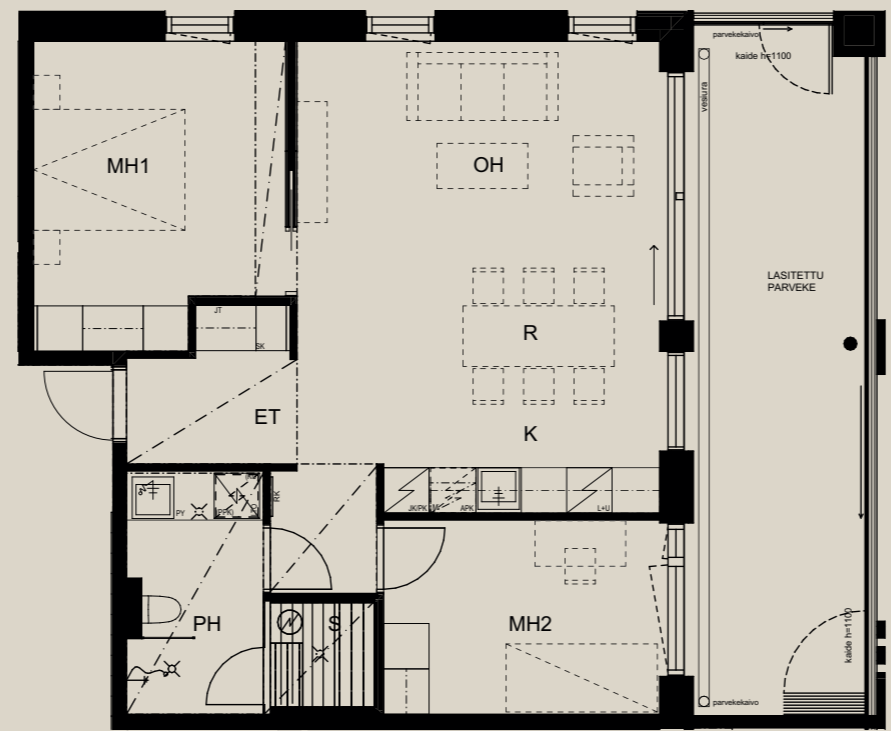

3H+K+S 68,0 M²

AS OY SAMPPALINNAN CARIN, TURKU

ASUNTO B60 4.KRS

HUOM / Parvekkeen koristeseinän (tiilipitsin) paikka voi vaihdella

Muutokset mahdollisia.
Rakentaja pidättää oikeuden
kaikkiin suunnitelmamuutoksiin.
HUOM / Hormikoot vaihtelevat kerroksittain.

1.9.2022

Mittakaava 1:100 5m

Sisäpiha