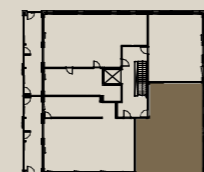

Muutokset mahdollisia.

Rakentaja pidättää oikeuden  
kaikkiin suunnitelmamuutoksiin.

HUOM / Hormikoot vaihtelevat kerroksittain.

1.9.2022

Mittakaava 1:100

Sisäpiha

Neitsyt-  
polku

**3H+K+S 62,5 M<sup>2</sup>**