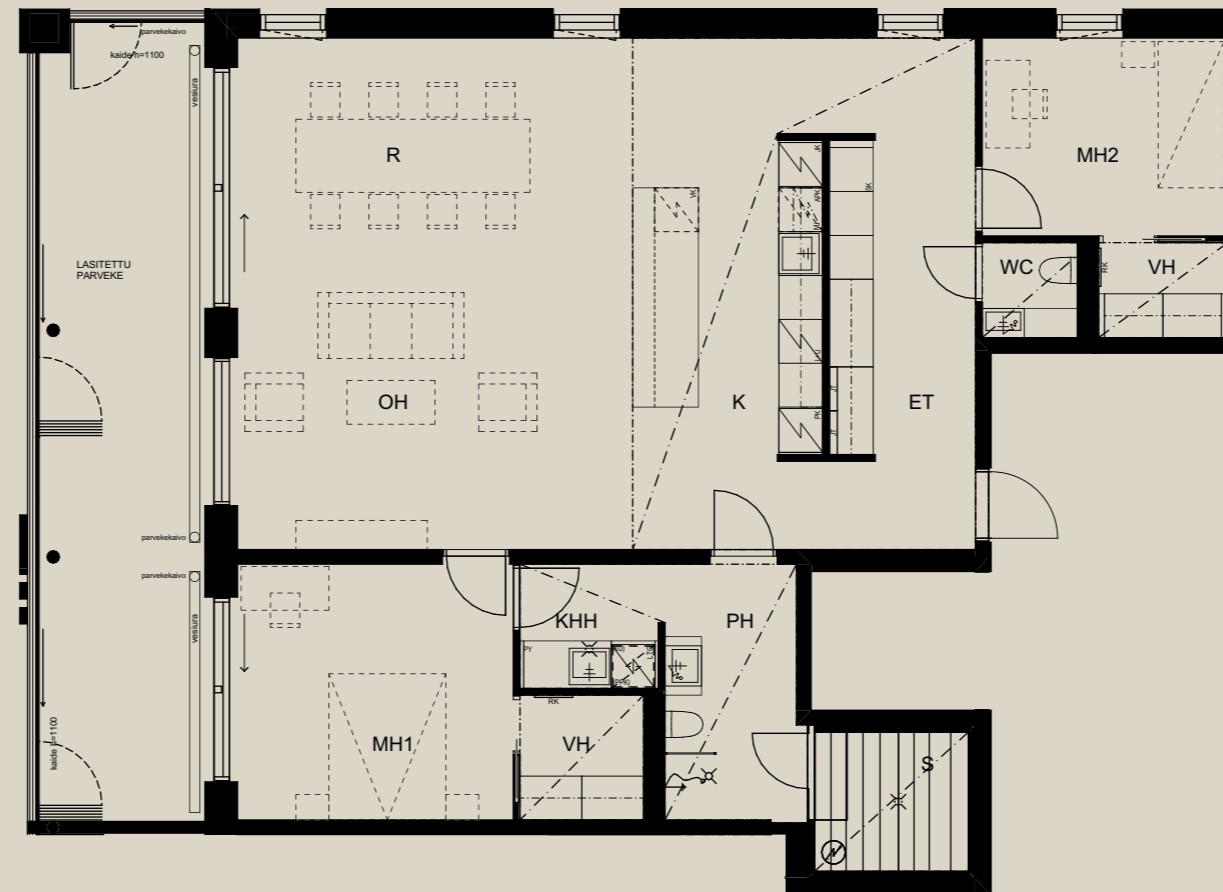

3H+K+S 116,5 M²

AS OY SAMPPALINNAN CARIN, TURKU

ASUNTO B67 6.KRS

HUOM / Parvekkeen koristeseinän (tiilipitsin) paikka voi vaihdella

Muutokset mahdollisia.

Rakentaja pidättää oikeuden

kaikkiin suunnitelmamuutoksiin.

HUOM / Hormikoot vaihtelevat kerroksittain.

1.9.2022

Mittakaava 1:100 5m

Neitsyt-
polku

Sisäpiha