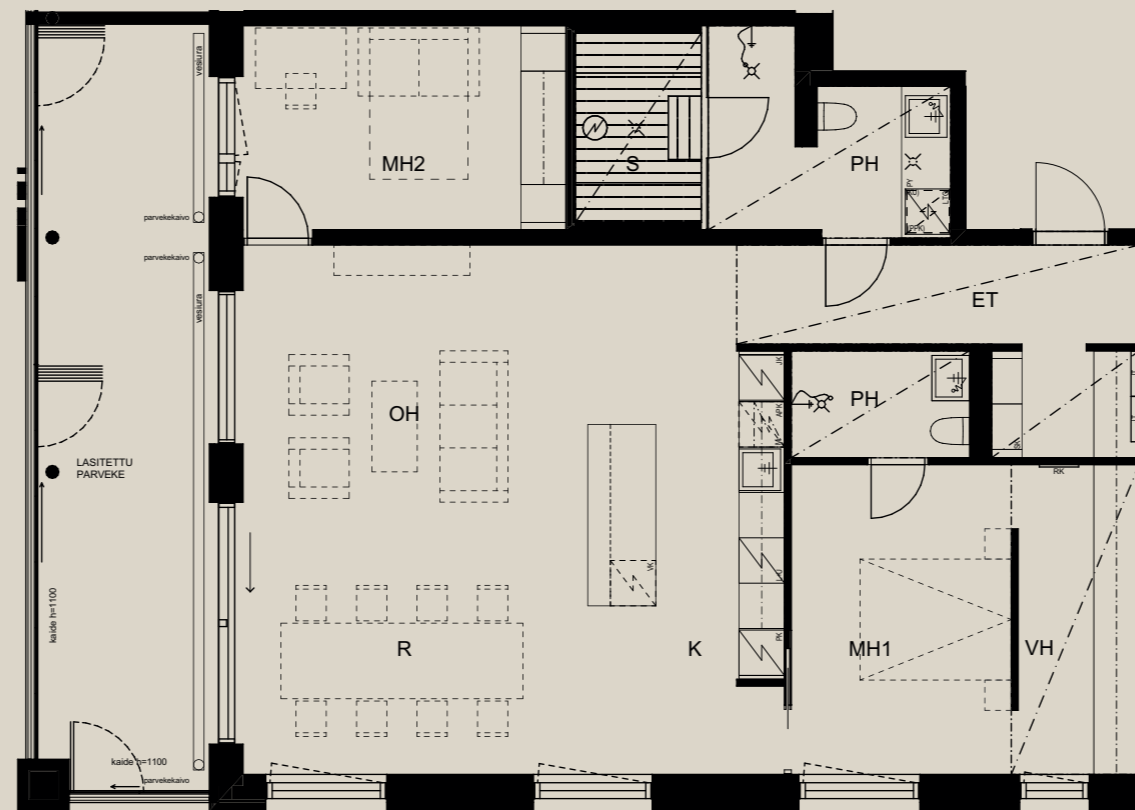

3H+K+S 107,0 M²

AS OY SAMPPALINNAN CARIN, TURKU

ASUNTO B72 7.KRS

HUOM / Parvekkeen koristeseinän (tiilipitsin) paikka voi vaihdella.

Muutokset mahdollisia.

Rakentaja pidättää oikeuden
kaikkiin suunnitelmamuutoksiin.

HUOM / Hormikoot vaihtelevat kerroksittain.

1.9.2022

Neitsyt-
polku

Sisäpiha