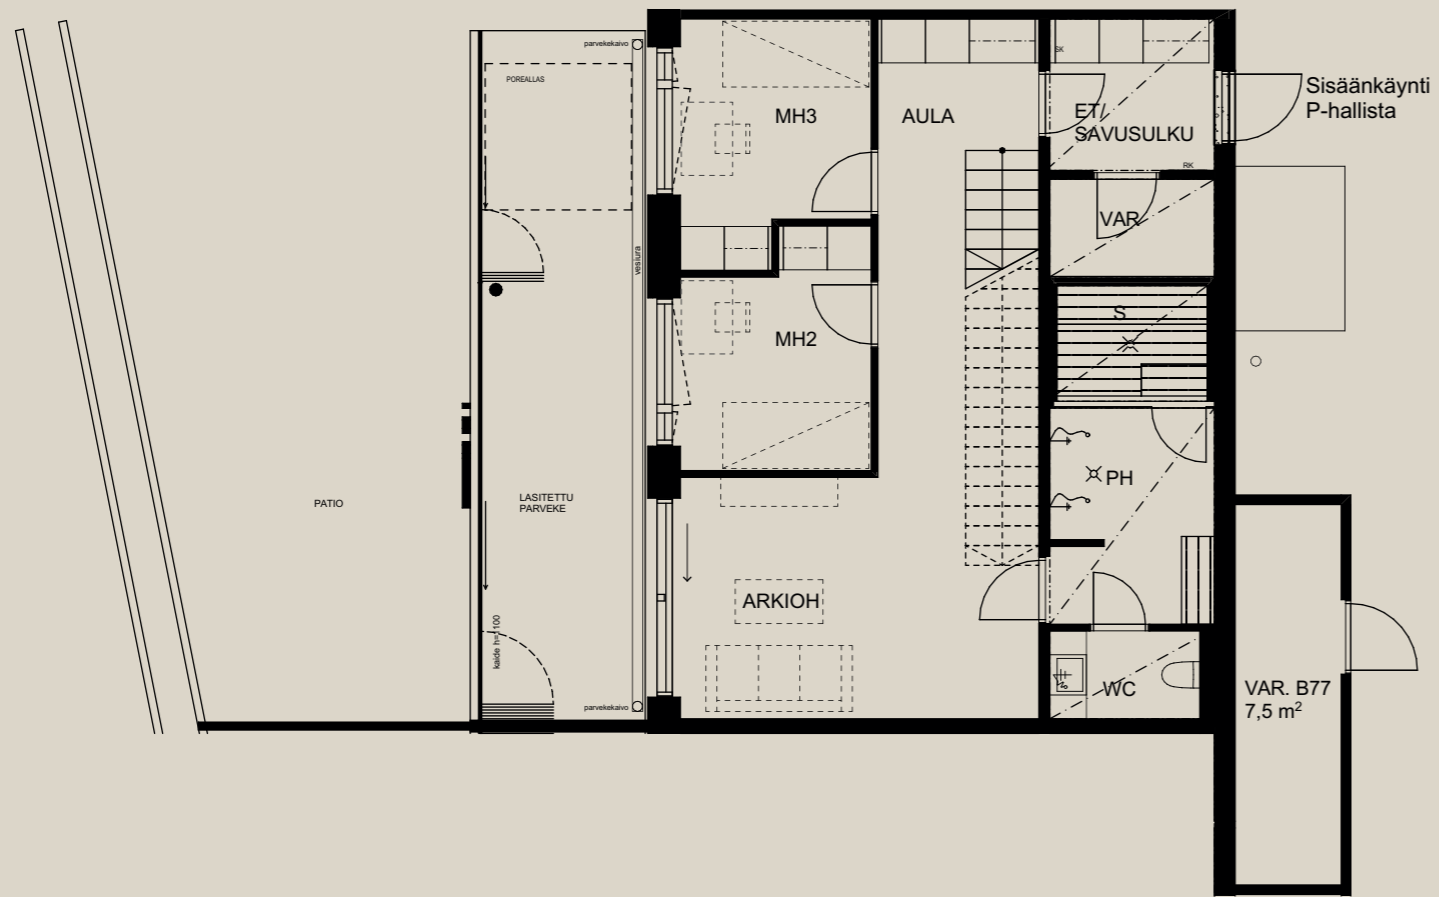

1.9.2022

Mittakaava 1:100 5m

Sisäpöly

5H+K+S+VAR 131,5 M<sup>2</sup>

AS OY SAMPPALINNAN CARIN, TURKU

ASUNTO B77 1.-2. KRS

Muutokset mahdollisia.  
Rakentaja pidättää oikeuden  
kaikkiin suunnitelmamuutoksiin.  
HUOM / Hormikoot vaihtelevat kerroksittain.