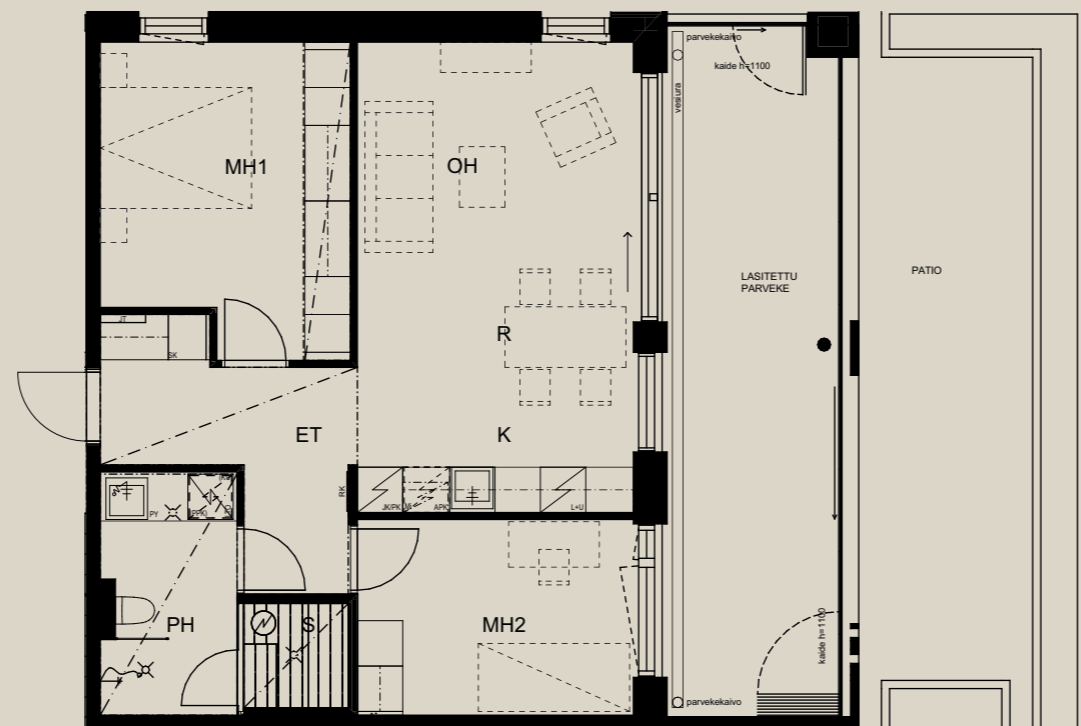

HUOM / Hormikoot vaihtelevat kerroksittain.

1.9.2022

**3H+K+S 62,5 M<sup>2</sup>**

**AS OY SAMPPALINNAN CARIN, TURKU**

**ASUNTO B48** 2.KRS / PATIO

HUOM / Parvekkeen koristeseinän (tiilipitsin) paikka voi vaihdella.