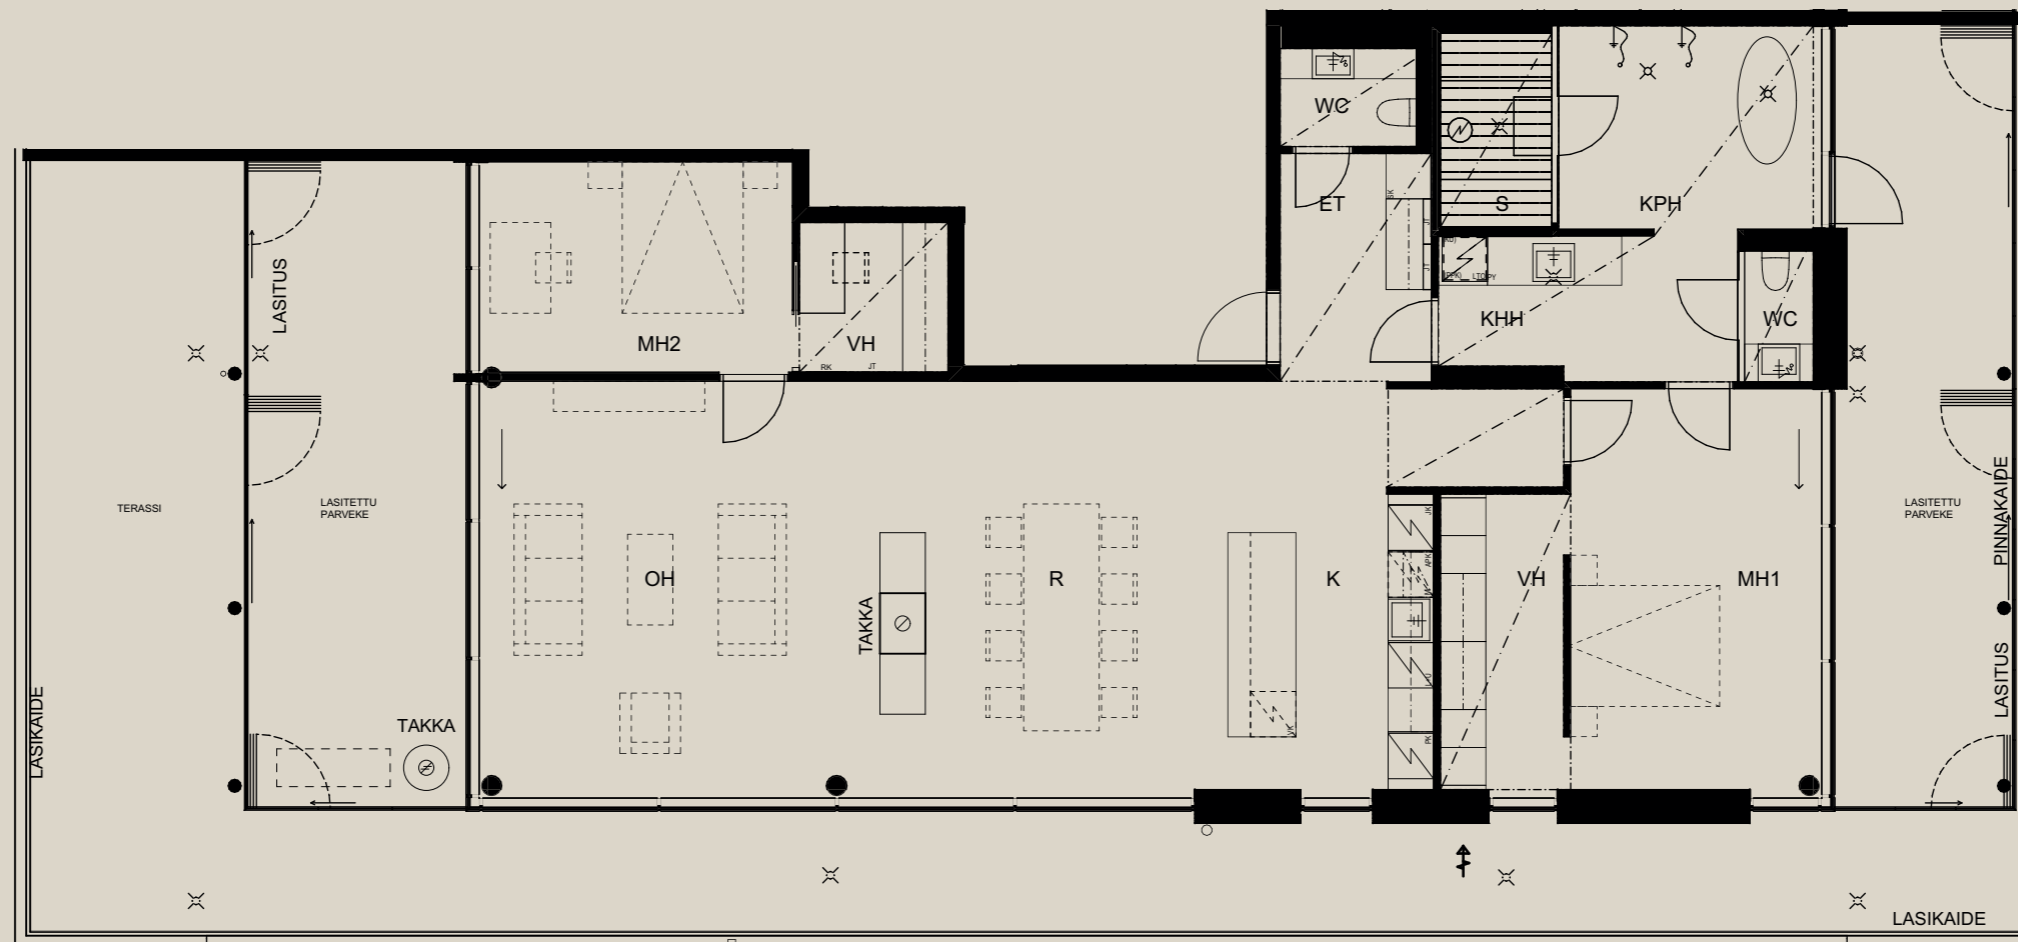

3H+K+S 142,5 M²

AS OY SAMPPALINNAN CARIN, TURKU

ASUNTO B76 8.KRS

Muutokset mahdollisia.
Rakentaja pidättää oikeuden
kaikkiin suunnitelmamuutoksiin.
HUOM / Hormikoot vaihtelevat kerroksittain.

1.9.2022

Mittakaava 1:100 5m

Sisäpöly