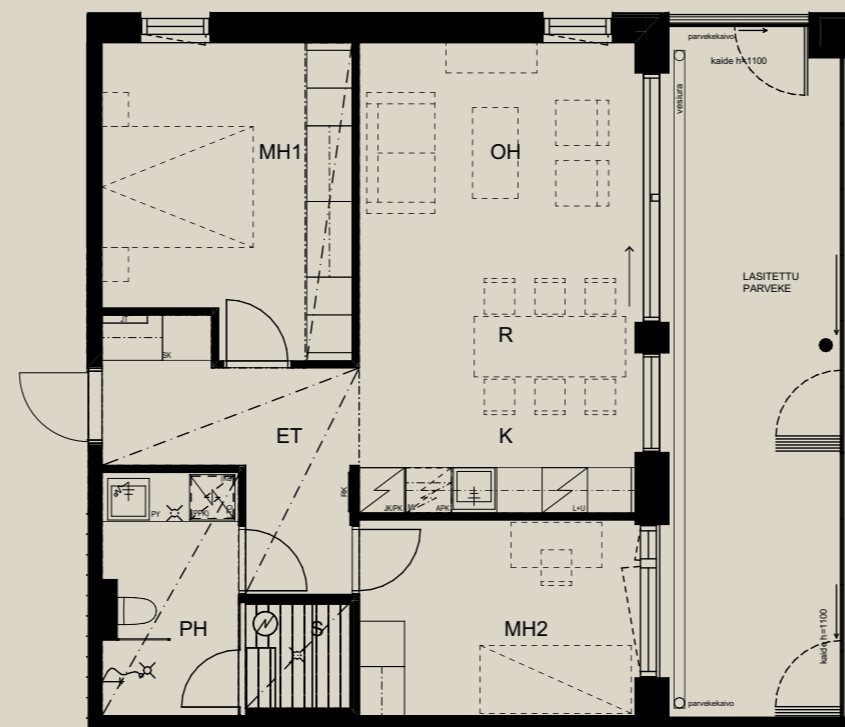

3H+K+S 62,5 M²

AS OY SAMPPALINNAN CARIN, TURKU

ASUNTO B74 7.KRS

HUOM / Parvekkeen koristeseinän (tiilipitsin) paikka voi vaihdella.

Muutokset mahdollisia.

Rakentaja pidättää oikeuden

kaikkiin suunnitelmamuutoksiin.

HUOM / Hormikoot vaihtelevat kerroksittain.

1.9.2022

Mittakaava 1:100 5m

Sisäpiha