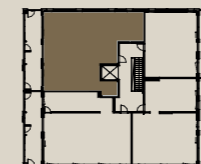

HUOM / Parvekkeen koristeseinän (tiilipitsin) paikka voi vaihdella

Muutokset mahdollisia.

Rakentaja pidättää oikeuden

kaikkiin suunnitelmamuutoksiin.

HUOM / Hormikoot vaihtelevat kerroksittain.

1.9.2022

Mittakaava 1:100 5m

Neitsyt-
polku