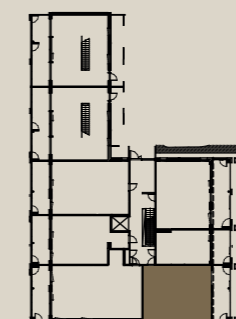

HUOM / Parvekkeen koristeseinän (tiilipitsin) paikka voi vaihdella.

Muutokset mahdollisia.

Rakentaja pidättää oikeuden
kaikkiin suunnitelmamuutoksiin.

HUOM / Hormikoot vaihtelevat kerroksittain.

1.9.2022

Mittakaava 1:100 5m

Neitsyt-
polku