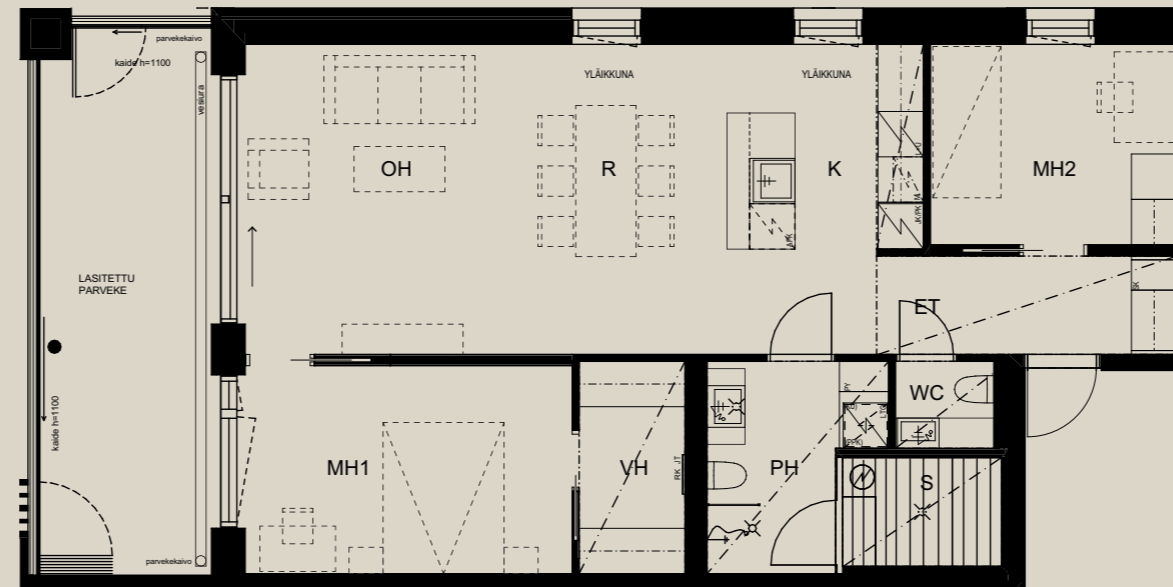

3H+K+S 80,0 M²

AS OY SAMPPALINNAN CARIN, TURKU

ASUNTO B49 3.KRS