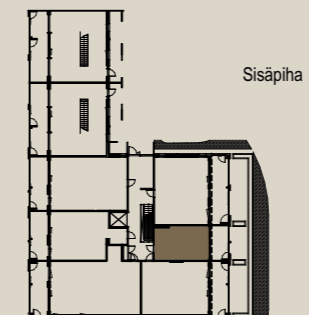

HUOM / Parvekkeen koristesseinän (tiilipitsin) paikka voi vaihdella.

Muutokset mahdollisia.

Rakentaja pidättää oikeuden
kaikkiin suunnitelmamuutoksiin.

HUOM / Hormikoot vaihtelevat kerroksittain.

1.9.2022