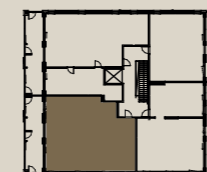

Neitsyt-
polku