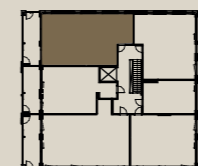

3H+K+S 80,0 M²

AS OY SAMPPALINNAN CARIN, TURKU

ASUNTO B55 4.KRS

HUOM / Parvekkeen koristeseinän (tiilipitsin) paikka voi vaihdella.

Muutokset mahdollisia.

Rakentaja pidättää oikeuden

kaikkiin suunnitelmamuutoksiin.

HUOM / Hormikoot vaihtelevat kerroksittain.

1.9.2022

Mittakaava 1:100 5m

Neitsyt-
polku

Sisäpiha