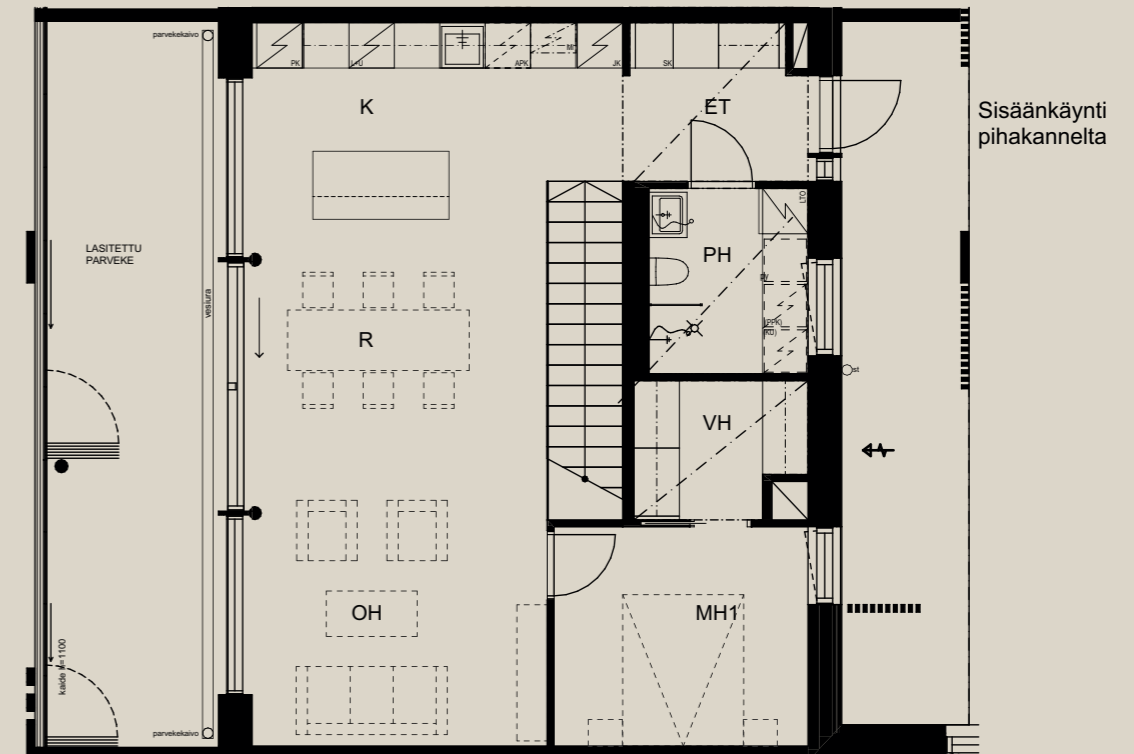

5H+K+S+VAR 131,5 M²

AS OY SAMPPALINNAN CARIN, TURKU

ASUNTO B78 1.-2. KRS