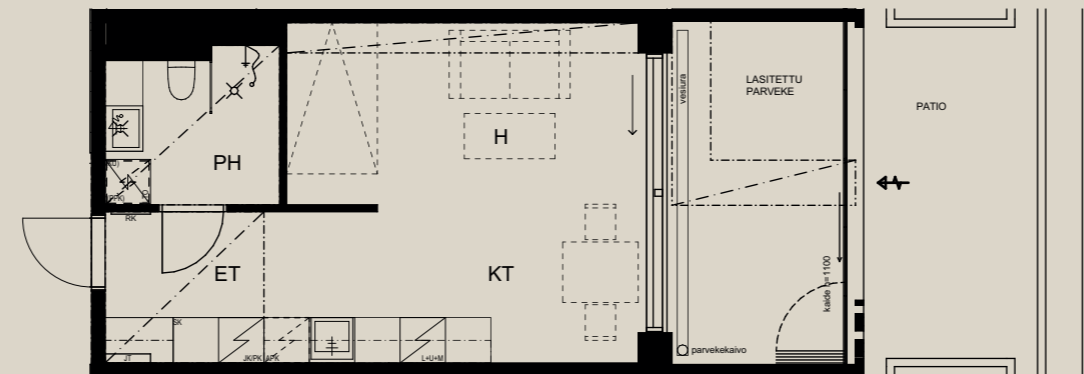

1H+KT 31,0 M²

AS OY SAMPPALINNAN CARIN, TURKU

ASUNTO B47 2.krs / PATIO

HUOM / Parvekkeen koristesseinän (tiilipitsin) paikka voi vaihdella.

Muutokset mahdollisia.

Rakentaja pidättää oikeuden
kaikkiin suunnitelmamuutoksiin.

HUOM / Hormikoot vaihtelevat kerroksittain.

1.9.2022