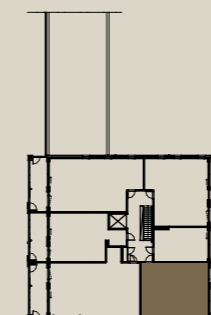

Muutokset mahdollisia.

Rakentaja pidättää oikeuden

kaikkiin suunnitelmamuutoksiin.

HUOM / Hormikoot vaihtelevat kerroksittain.

1.9.2022

Mittakaava 1:100

5m

Neitsyt-  
polku