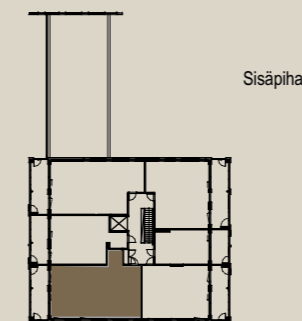

Rakentaja pidättää oikeuden  
kaikkiin suunnitelmamuutoksiin.

HUOM / Hormikoot vaihtelevat kerroksittain.

1.9.2022

Mittakaava 1:100 5m

Neitsyt-  
polku

Sisäpiha

**2H+K 61,0 M<sup>2</sup>**

**AS OY SAMPPALINNAN CARIN, TURKU**