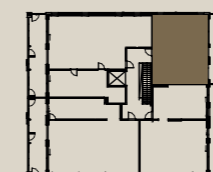

HUOM / Hormikoot vaihtelevat kerroksittain.

1.9.2022

Mittakaava 1:100 5m

Sisäpiha

3H+K+S 129,0 M<sup>2</sup>

AS OY SAMPPALINNAN CARIN, TURKU

ASUNTO B75 8.KRS

Muutokset mahdollisia.