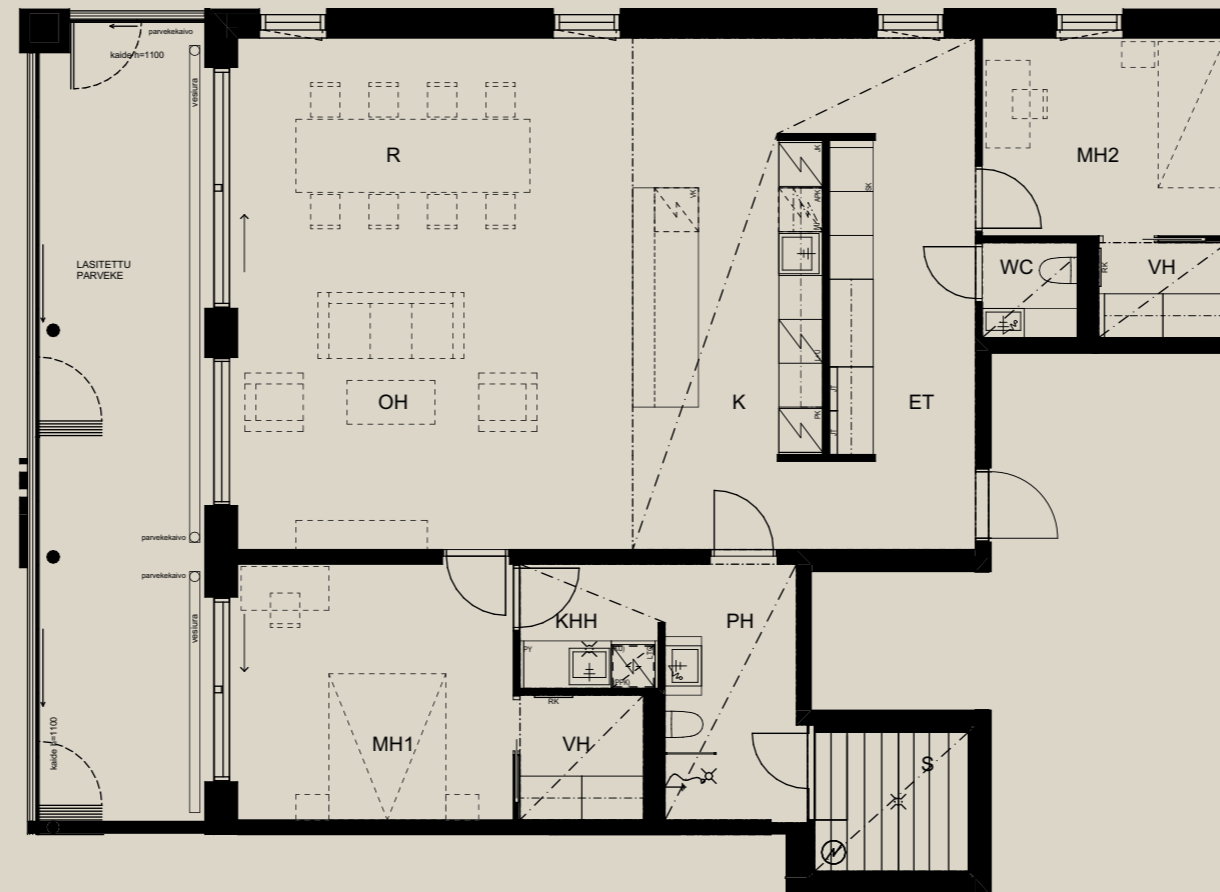

HUOM / Hormikoot vaihtelevat kerroksittain.

1.9..2022

Mittakaava 1:100 5m

Sisäpiha

**3H+K+S 116,5 M<sup>2</sup>**

**AS OY SAMPPALINNAN CARIN, TURKU**

**ASUNTO B71** 7.KRS

HUOM / Parvekkeen koristeseinän (tiilipitsin) paikka voi vaihdella