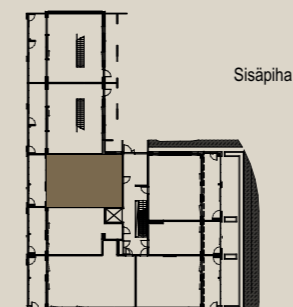

HUOM / Parvekkeen koristeseinän (tiilipitsin) paikka voi vaihdella.

Muutokset mahdollisia.

Rakentaja pidättää oikeuden
kaikkiin suunnitelmamuutoksiin.

HUOM / Hormikoot vaihtelevat kerroksittain.

1.9.2022

Mittakaava 1:100 5m

Neitsyt-
polku