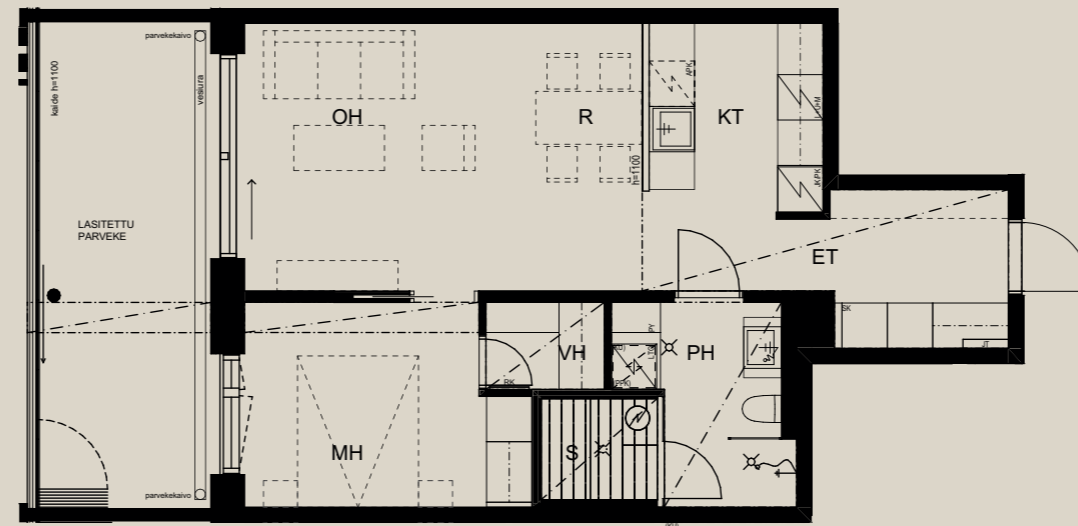

HUOM / Hormikoot vaihtelevat kerroksittain.

1.9.2022

Mittakaava 1:100 5m

Neitsyt-  
polku

**2H+KT+S 53,0 M<sup>2</sup>**

**AS OY SAMPPALINNAN CARIN, TURKU**

**ASUNTO B44** 2.KRS

HUOM / Parvekkeen koristeseinän (tiilipitsin) paikka voi vaihdella.