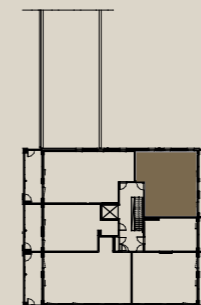

Muutokset mahdollisia.

Rakentaja pidättää oikeuden

kaikkiin suunnitelmamuutoksiin.

HUOM / Hormikoot vaihtelevat kerroksittain.

1.9.2022

Mittakaava 1:100 5m

Neitsyt-  
polku

Sisäpiha