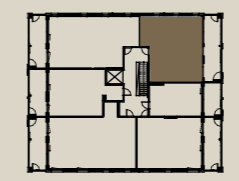

3H+K+S 68,0 M²

AS OY SAMPPALINNAN CARIN, TURKU

ASUNTO B60 4.KRS

HUOM / Parvekkeen koristeseinän (tiilipitsin) paikka voi vaihdella

Muutokset mahdollisia.
Rakentaja pidättää oikeuden
kaikkiin suunnitelmamuutoksiin.
HUOM / Hormikoot vaihtelevat kerroksittain.

1.9.2022

Mittakaava 1:100 5m

Sisäpiha