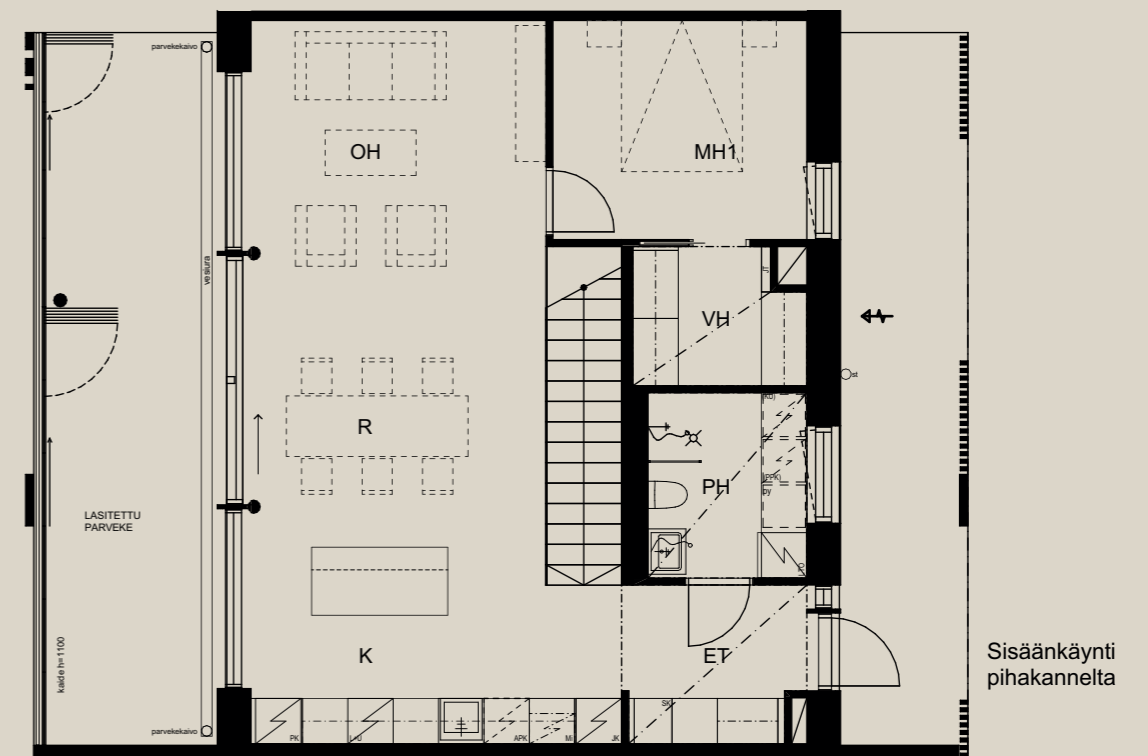

1.9.2022

Mittakaava 1:100 5m

Sisäpöly

5H+K+S+VAR 131,5 M<sup>2</sup>

AS OY SAMPPALINNAN CARIN, TURKU

ASUNTO B77 1.-2. KRS

Muutokset mahdollisia.  
Rakentaja pidättää oikeuden  
kaikkiin suunnitelmamuutoksiin.  
HUOM / Hormikoot vaihtelevat kerroksittain.