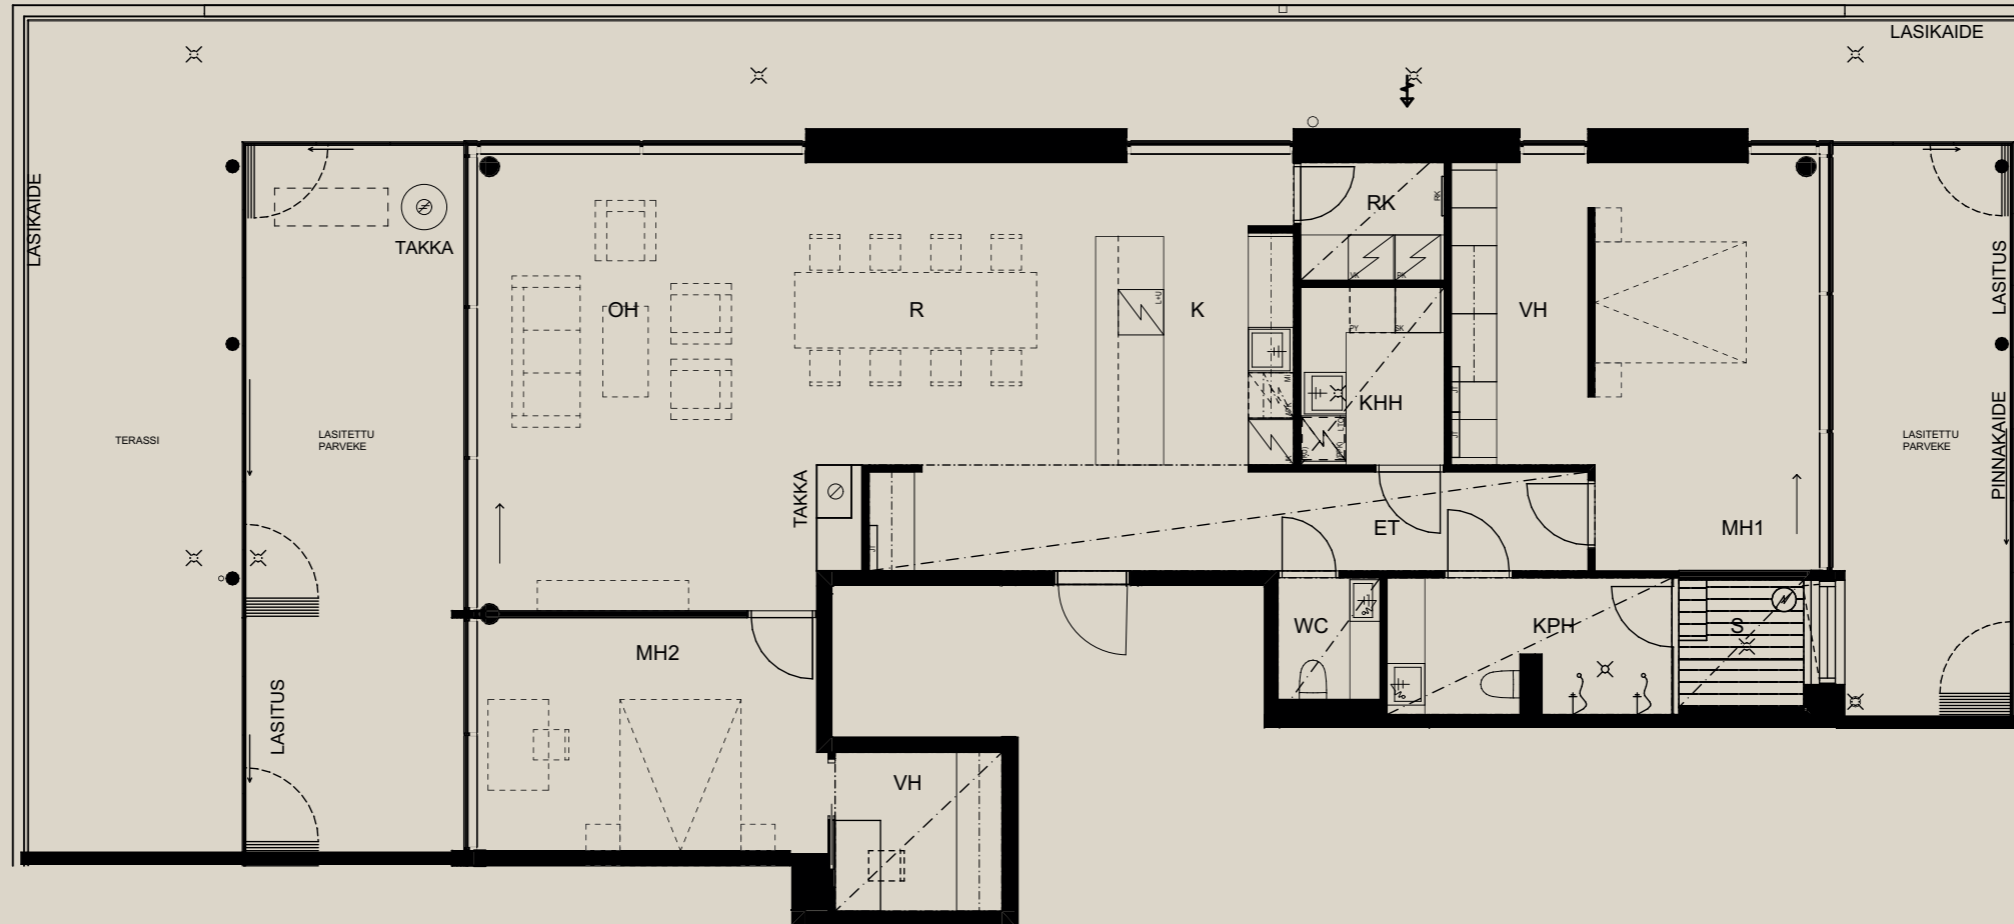

HUOM / Hormikoot vaihtelevat kerroksittain.

1.9.2022

Mittakaava 1:100 5m

Sisäpiha

3H+K+S 129,0 M<sup>2</sup>

AS OY SAMPPALINNAN CARIN, TURKU

ASUNTO B75 8.KRS

Muutokset mahdollisia.