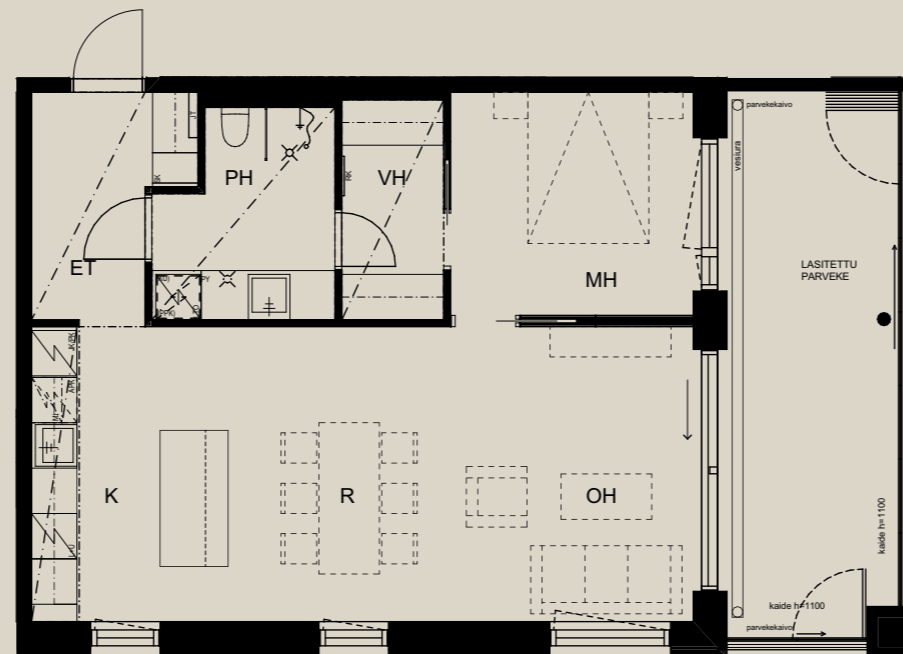

2H+K 61,0 M²

AS OY SAMPPALINNAN CARIN, TURKU

ASUNTO B58 4.KRS

HUOM / Parvekkeen koristeseinän (tiilipitsin) paikka voi vaihdella.

Muutokset mahdollisia.

Rakentaja pidättää oikeuden
kaikkiin suunnitelmamuutoksiin.

HUOM / Hormikoot vaihtelevat kerroksittain.

1.9.2022

Mittakaava 1:100 5m

Sisäpiha