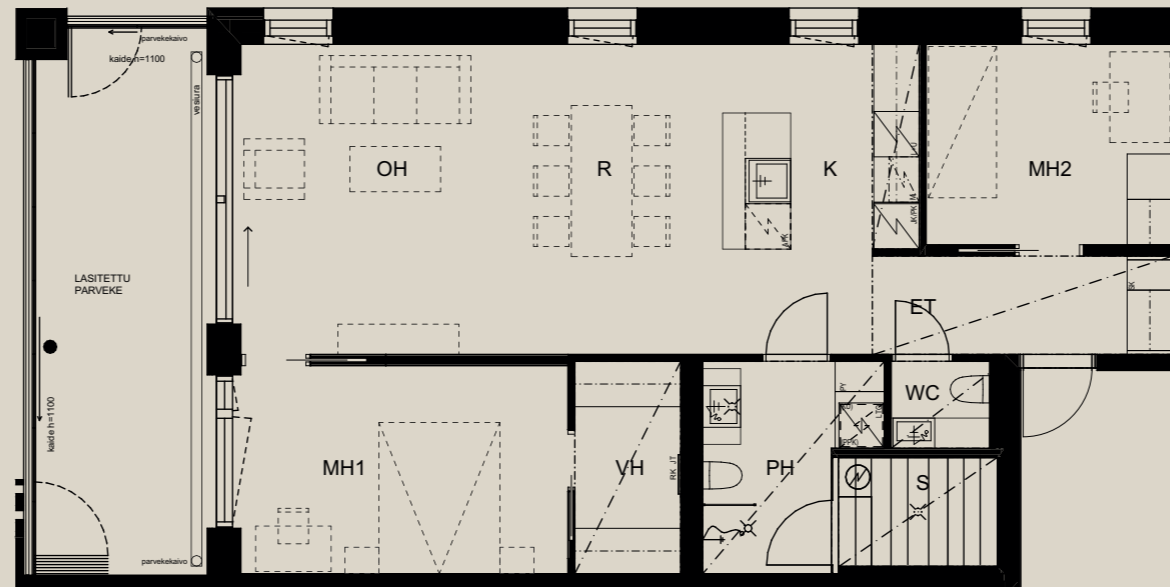

1.9.2022

Mittakaava 1:100 5m

Sisäpiha

**3H+K+S 80,0 M<sup>2</sup>**

**AS OY SAMPPALINNAN CARIN, TURKU**

**ASUNTO B61** 5.KRS

HUOM / Parvekkeen koristeseinän (tiilipitsin) paikka voi vaihdella.

Muutokset mahdollisia.