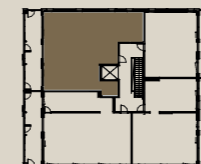

Muutokset mahdollisia.

Rakentaja pidättää oikeuden

kaikkiin suunnitelmamuutoksiin.

HUOM / Hormikoot vaihtelevat kerroksittain.

1.9.2022

Mittakaava 1:100 5m

Sisäpiha

Neitsyt-  
polku