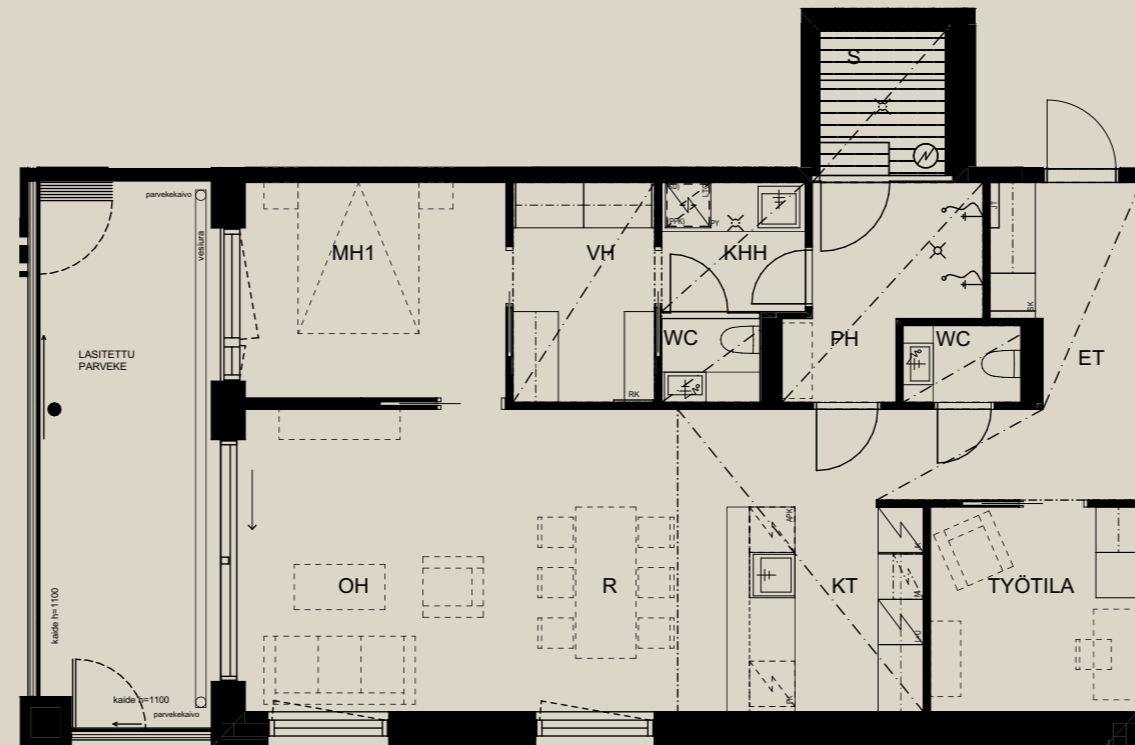

2H+KT+TYÖH.+S 87,0 M²

AS OY SAMPPALINNAN CARIN, TURKU

ASUNTO B45 2.KRS

HUOM / Parvekkeen koristeseinän (tiilipitsin) paikka voi vaihdella.

Muutokset mahdollisia.

Rakentaja pidättää oikeuden
kaikkiin suunnitelmamuutoksiin.

HUOM / Hormikoot vaihtelevat kerroksittain.

1.9.2022

Mittakaava 1:100 5m