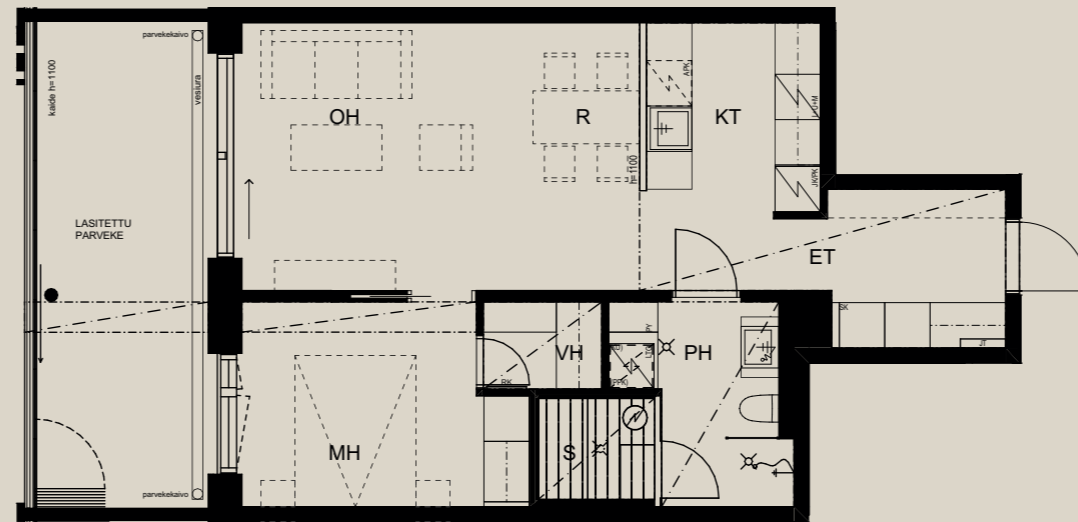

2H+KT+S 53,0 M²

AS OY SAMPPALINNAN CARIN, TURKU

ASUNTO B56 4.KRS

HUOM / Parvekkeen koristeseinän (tiilipitsin) paikka voi vaihdella.

Muutokset mahdollisia.

Rakentaja pidättää oikeuden
kaikkiin suunnitelmamuutoksiin.

HUOM / Hormikoot vaihtelevat kerroksittain.

1.9.2022

Mittakaava 1:100 5m