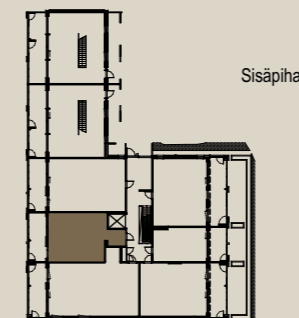

HUOM / Parvekkeen koristeseinän (tiilipitsin) paikka voi vaihdella.

Muutokset mahdollisia.

Rakentaja pidättää oikeuden
kaikkiin suunnitelmamuutoksiin.

HUOM / Hormikoot vaihtelevat kerroksittain.

1.9.2022

Mittakaava 1:100 5m

Neitsyt-
polku