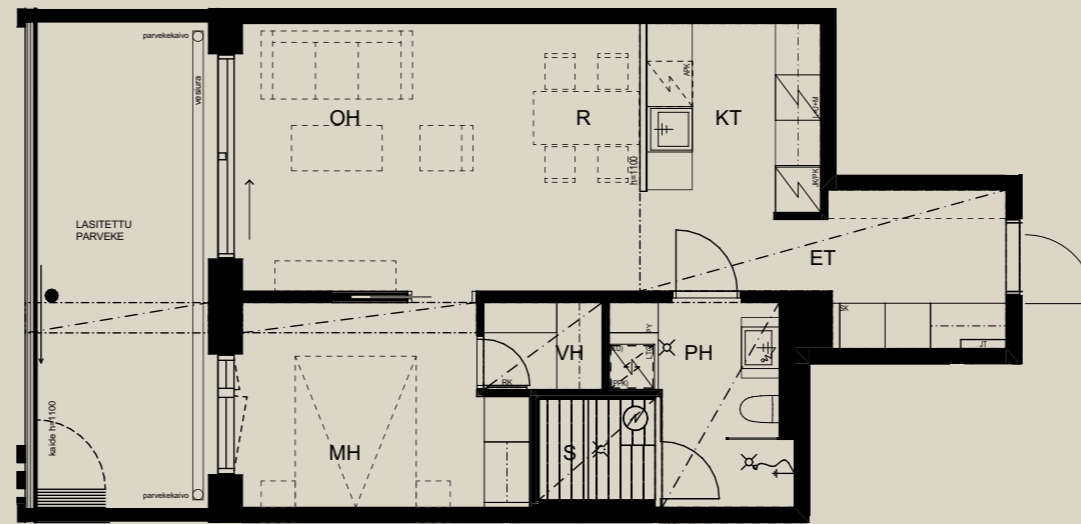

1.9.2022

Mittakaava 1:100 5m

**2H+KT+S 53,0 M<sup>2</sup>**

**AS OY SAMPPALINNAN CARIN, TURKU**

**ASUNTO B50** 3.KRS

HUOM / Parvekkeen koristeseinän (tiilipitsin) paikka voi vaihdella.

Muutokset mahdollisia.