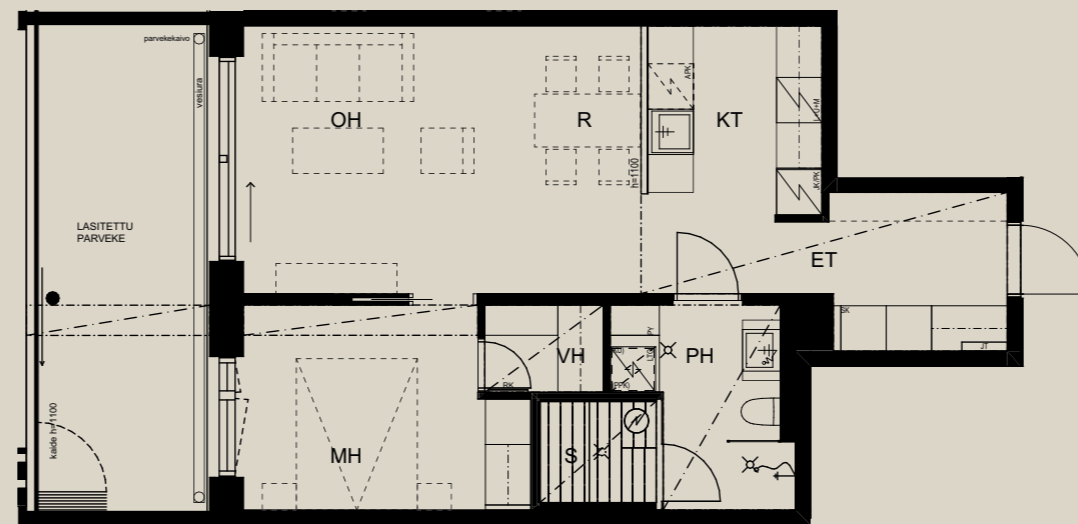

kaikkiin suunnitelmamuutoksiin.

HUOM / Hormikoot vaihtelevat kerroksittain.

1.9.2022

Mittakaava 1:100 5m

Sisäpiha

**2H+KT+S 53,0 M<sup>2</sup>**

**AS OY SAMPPALINNAN CARIN, TURKU**

**ASUNTO B41** 1.KRS