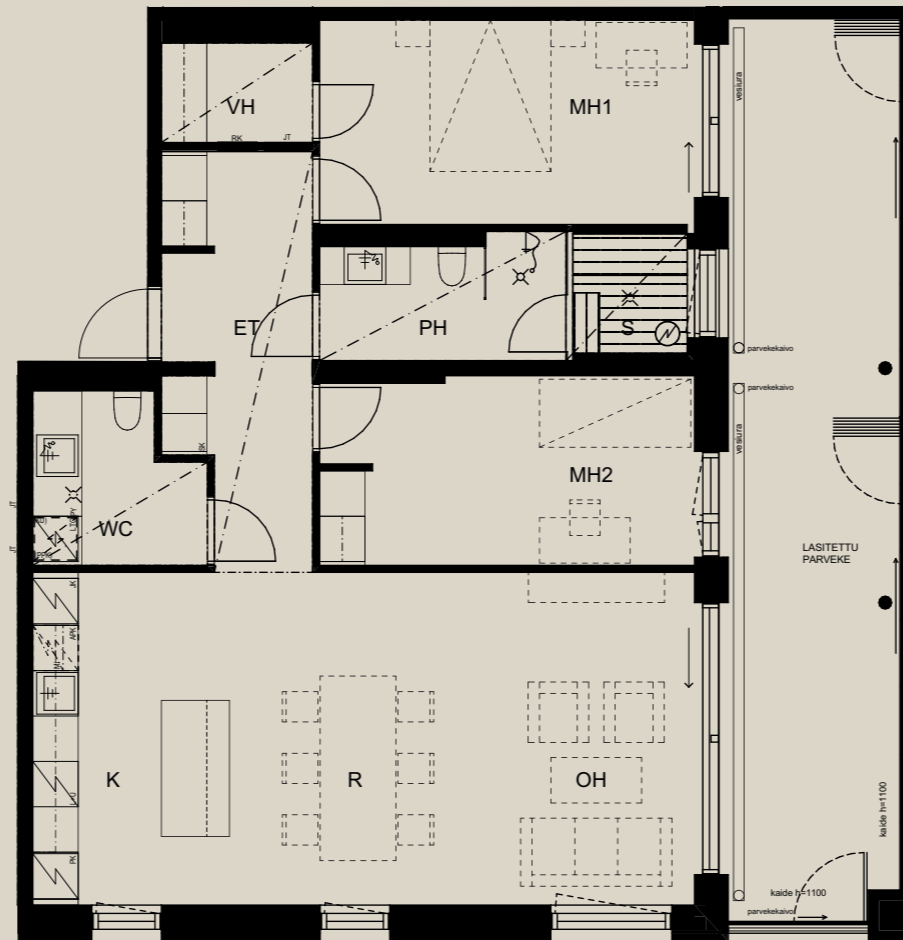

HUOM / Hormikoot vaihtelevat kerroksittain.

1.9.2022

Sisäpiha

Neitsyt-  
polku

**3H+K+S 92,5 M<sup>2</sup>**

**AS OY SAMPPALINNAN CARIN, TURKU**

**ASUNTO B69** 6.KRS

HUOM / Parvekkeen koristeseinän (tiilipitsin) paikka voi vaihdella