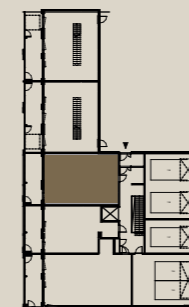

**2H+KT+TYÖH.+S 70,5 M<sup>2</sup>**

**AS OY SAMPPALINNAN CARIN, TURKU**

**ASUNTO B40** 1.KRS

HUOM / Parvekkeen koristeseinän (tiilipitsin) paikka voi vaihdella.

Muutokset mahdollisia.

Rakentaja pidättää oikeuden

kaikkiin suunnitelmamuutoksiin.

HUOM / Hormikoot vaihtelevat kerroksittain.

1.9.2022

Mittakaava 1:100 5m

Sisäpiha

**2H+KT+S 53,0 M<sup>2</sup>**

**AS OY SAMPPALINNAN CARIN, TURKU**

**ASUNTO B41** 1.KRS