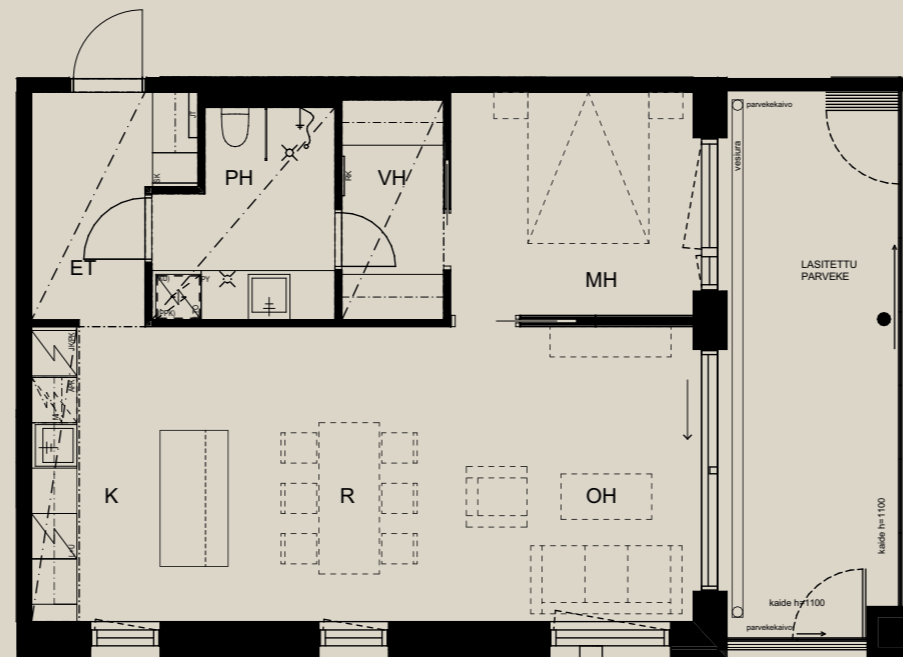

2H+K 61,0 M²

AS OY SAMPPALINNAN CARIN, TURKU

ASUNTO B64 5.KRS

HUOM / Parvekkeen koristeseinän (tiilipitsin) paikka voi vaihdella.

Muutokset mahdollisia.

Rakentaja pidättää oikeuden
kaikkiin suunnitelmamuutoksiin.

HUOM / Hormikoot vaihtelevat kerroksittain.

1.9.2022