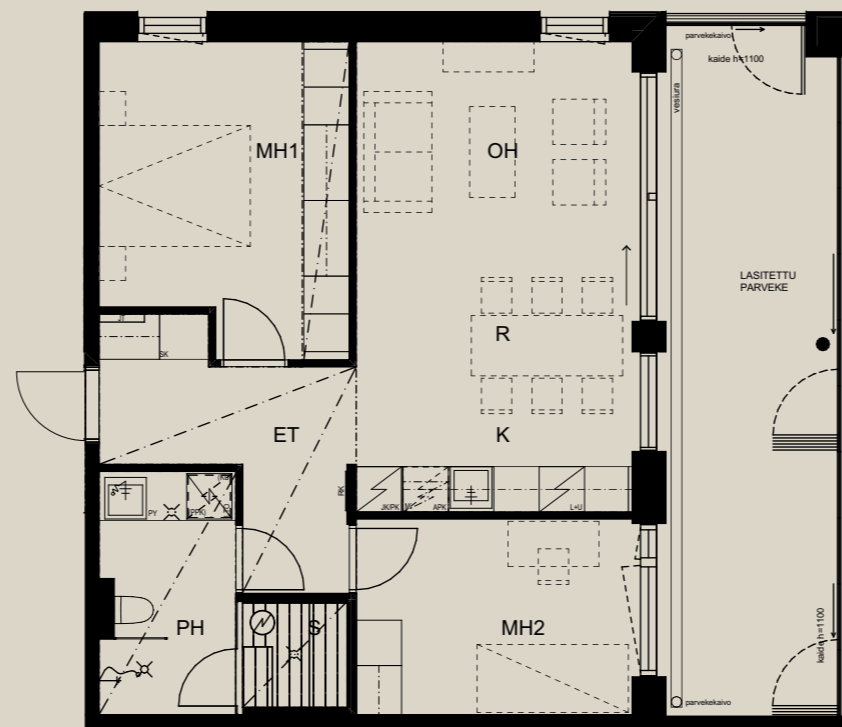

3H+K+S 62,5 M²

AS OY SAMPPALINNAN CARIN, TURKU

ASUNTO B70 6.KRS

HUOM / Parvekkeen koristeseinän (tilipitsin) paikka voi vaihdella.

Muutokset mahdollisia.

Rakentaja pidättää oikeuden

kaikkiin suunnitelmamuutoksiin.

HUOM / Hormikoot vaihtelevat kerroksittain.

1.9..2022

Mittakaava 1:100 5m

Sisäpiha