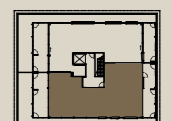

3H+K+S 142,5 M²

AS OY SAMPPALINNAN CARIN, TURKU

ASUNTO B76 8.KRS

Muutokset mahdollisia.
Rakentaja pidättää oikeuden
kaikkiin suunnitelmamuutoksiin.
HUOM / Hormikoot vaihtelevat kerroksittain.

1.9.2022

Mittakaava 1:100 5m

Sisäpöly