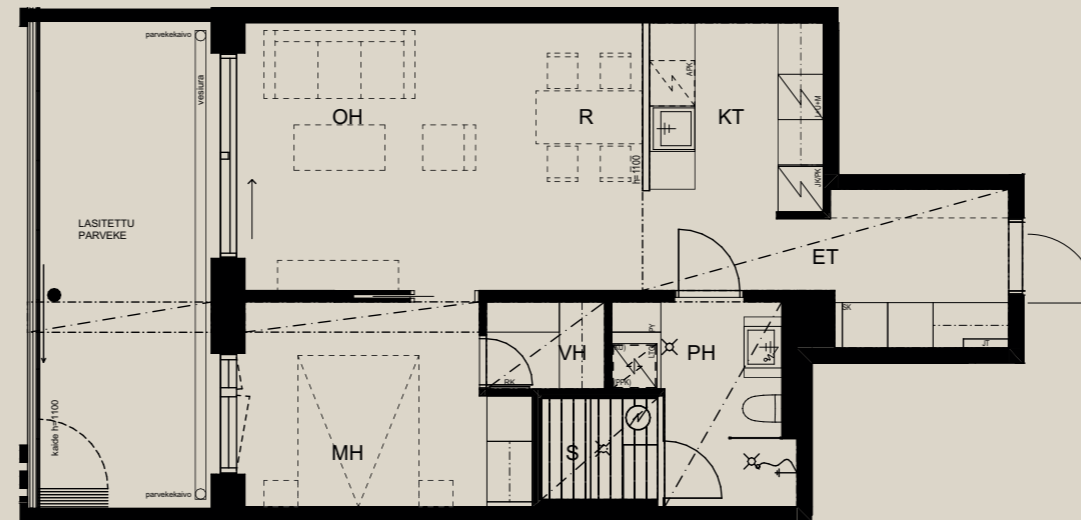

2H+KT+S 53,0 M²

AS OY SAMPPALINNAN CARIN, TURKU

ASUNTO B62 5.KRS