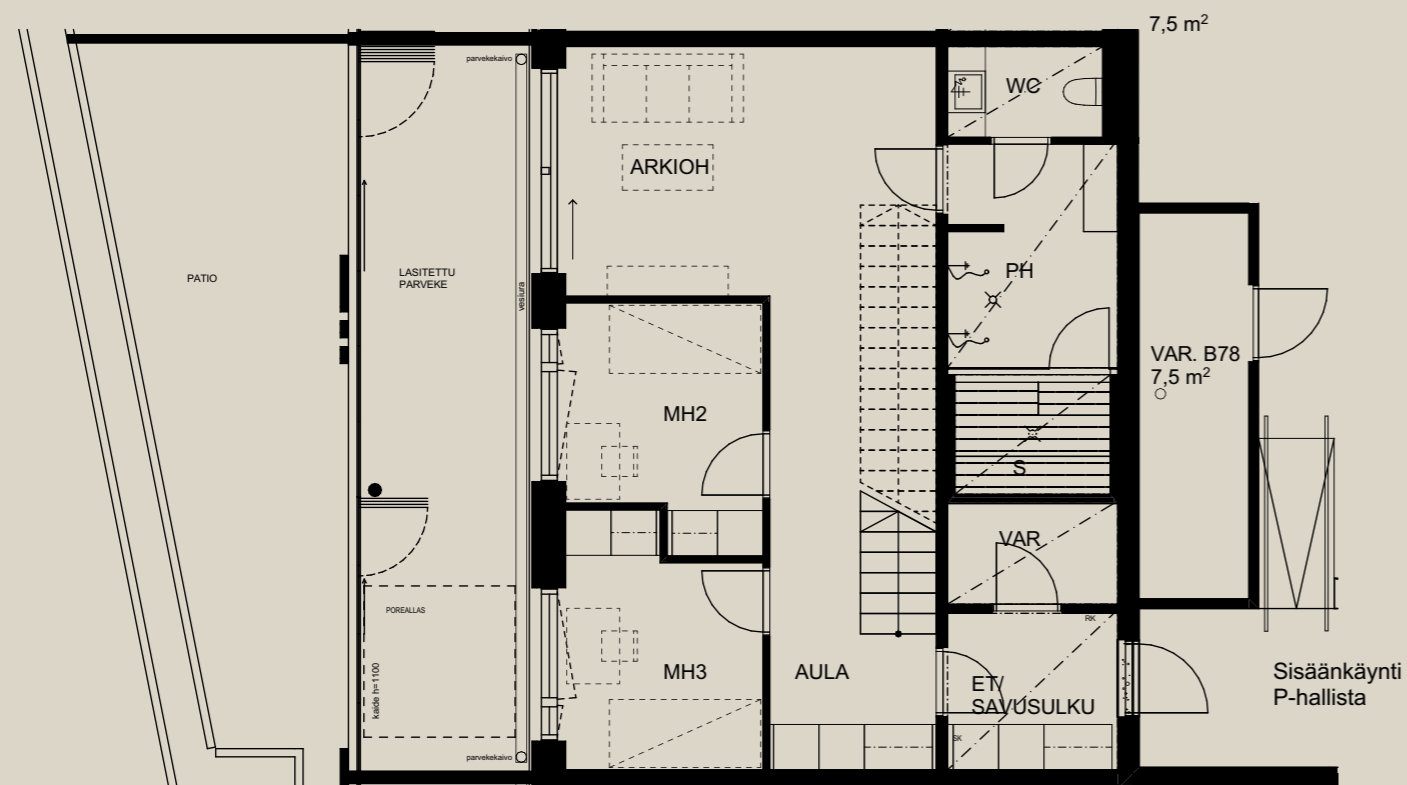

5H+K+S+VAR 131,5 M²

AS OY SAMPPALINNAN CARIN, TURKU

ASUNTO B78 1.-2. KRS