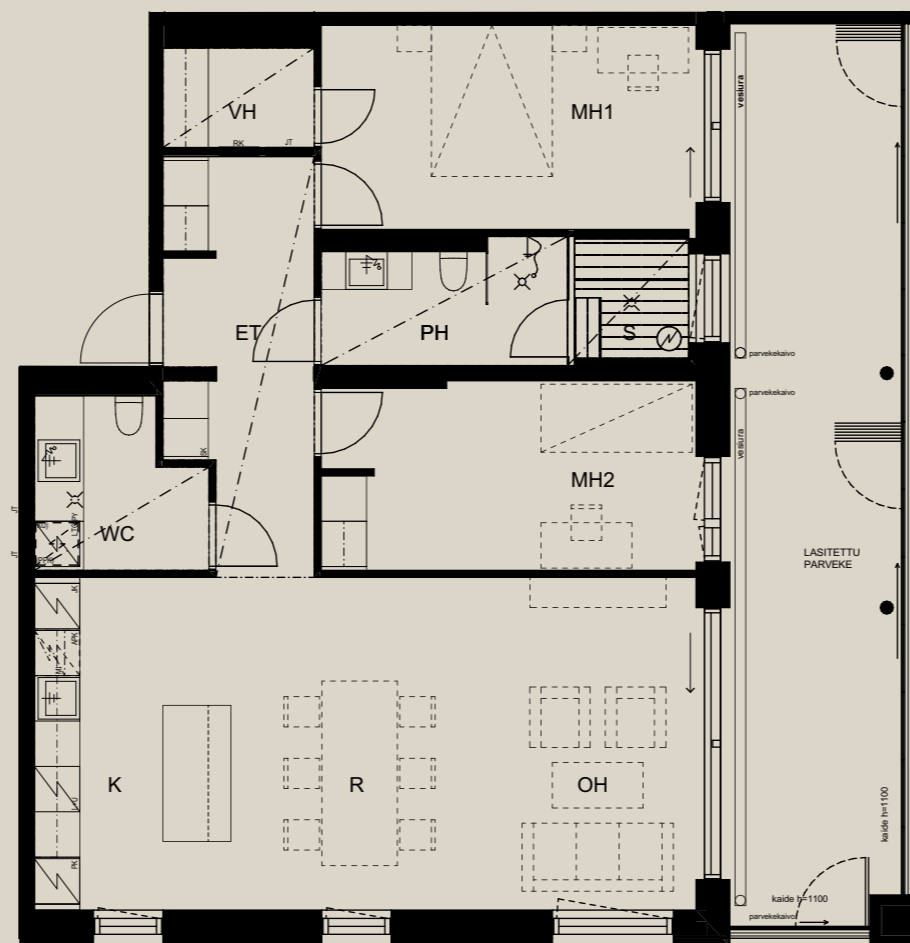

HUOM / Hormikoot vaihtelevat kerroksittain.

1.9.2022

Neitsyt-  
polku

Sisäpiha

**3H+K+S 92,5 M<sup>2</sup>**

**AS OY SAMPPALINNAN CARIN, TURKU**

**ASUNTO B73** 7.KRS

HUOM / Parvekkeen koristeseinän (tiilipitsin) paikka voi vaihdella