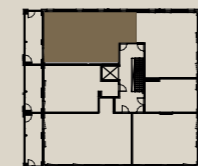

Rakentaja pidättää oikeuden  
kaikkiin suunnitelmamuutoksiin.

HUOM / Hormikoot vaihtelevat kerroksittain.

1.9.2022

Mittakaava 1:100 5m

Neitsyt-  
polku

Sisäpiha

**2H+KT+S 53,0 M<sup>2</sup>**

**AS OY SAMPPALINNAN CARIN, TURKU**