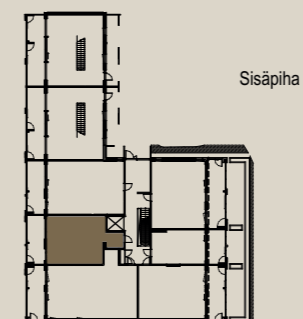

HUOM / Parvekkeen koristeseinän (tiilipitsin) paikka voi vaihdella.

Muutokset mahdollisia.

Rakentaja pidättää oikeuden
kaikkiin suunnitelmamuutoksiin.

HUOM / Hormikoot vaihtelevat kerroksittain.

1.9.2022

Mittakaava 1:100 5m