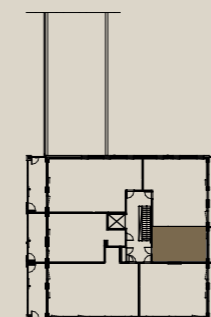

kaikkiin suunnitelmamuutoksiin.

HUOM / Hormikoot vaihtelevat kerroksittain.

1.9..2022

Mittakaava 1:100 5m

Neitsyt-  
polku

Sisäpiha

**3H+K+S 68,0 M<sup>2</sup>**

**AS OY SAMPPALINNAN CARIN, TURKU**