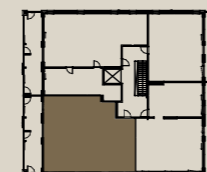

Sisäpiha

Neitsyt-
polku