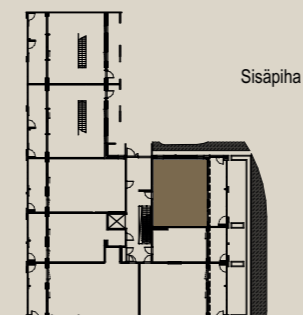

Muutokset mahdollisia.

Rakentaja pidättää oikeuden  
kaikkiin suunnitelmamuutoksiin.

HUOM / Hormikoot vaihtelevat kerroksittain.

1.9.2022

Mittakaava 1:100 5m

Neitsyt-  
polku

**3H+K+S 80,0 M<sup>2</sup>**

**AS OY SAMPPALINNAN CARIN, TURKU**