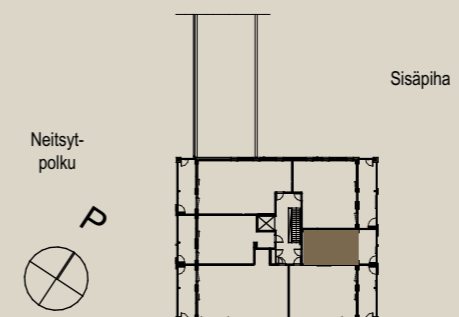

HUOM / Parvekkeen koristeseinän (tiilipitsin) paikka voi vaihdella.

Muutokset mahdollisia.

Rakentaja pidättää oikeuden

kaikkiin suunnitelmamuutoksiin.

HUOM / Hormikoot vaihtelevat kerroksittain.

1.9.2022

Mittakaava 1:100 5m