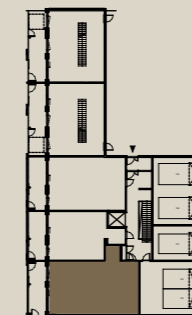

HUOM / Parvekkeen koristeseinän (tiilipitsin) paikka voi vaihdella.

Muutokset mahdollisia.

Rakentaja pidättää oikeuden

kaikkiin suunnitelmamuutoksiin.

HUOM / Hormikoot vaihtelevat kerroksittain.

1.9.2022

Mittakaava 1:100 5m

Neitsyt-
polku