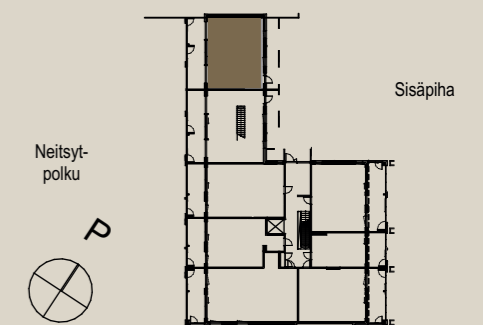

Muutokset mahdollisia.
Rakentaja pidättää oikeuden
kaikkiin suunnitelmamuutoksiin.
HUOM / Hormikoot vaihtelevat kerroksittain.

18.5.2022