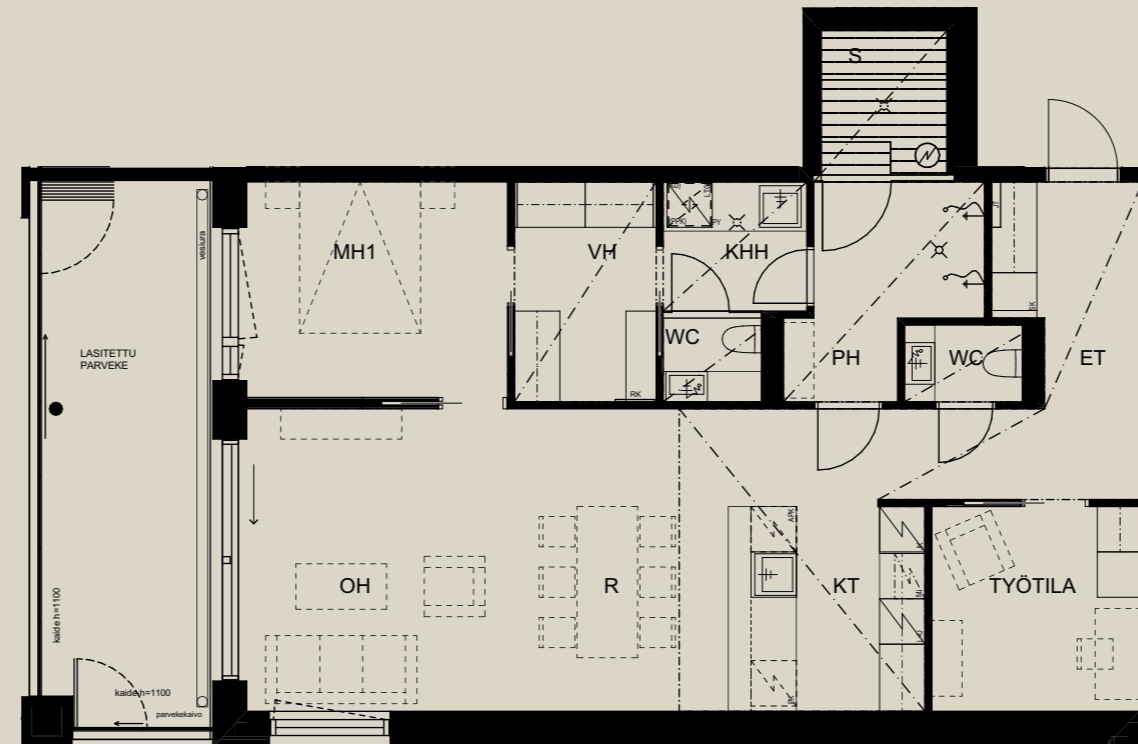

Mittakaava 1:100 5m

Neitsyt-  
polku

Sisäpiha

**2H+KT+TYÖH.+S 87,0 M<sup>2</sup>**

**AS OY SAMPPALINNAN CARIN, TURKU**

**ASUNTO B42** 1.KRS

HUOM / Parvekkeen koristeseinän (tiilipitsin) paikka voi vaihdella.