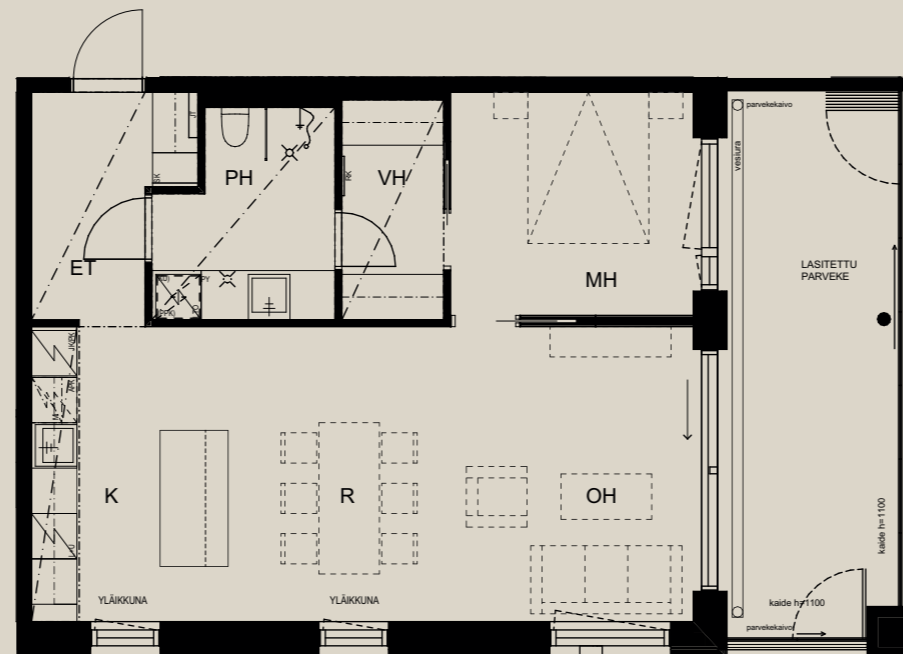

1.9.2022

Mittakaava 1:100 5m

Neitsyt-  
polku

Sisäpiha

**2H+K 61,0 M<sup>2</sup>**

**AS OY SAMPPALINNAN CARIN, TURKU**

**ASUNTO B52** 3.KRS

HUOM / Parvekkeen koristeseinän (tiilipitsin) paikka voi vaihdella.