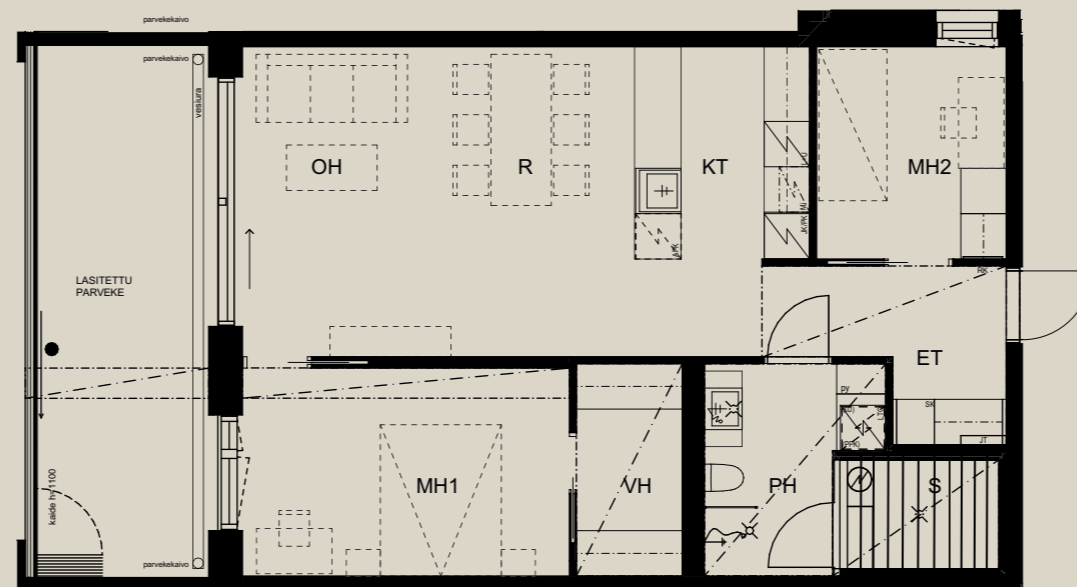

**3H+KT+S 70,5 M<sup>2</sup>**

**AS OY SAMPPALINNAN CARIN, TURKU**

**ASUNTO B43** 2.KRS

HUOM / Parvekkeen koristeseinän (tiilipitsin) paikka voi vaihdella.

Muutokset mahdollisia.

Rakentaja pidättää oikeuden  
kaikkiin suunnitelmamuutoksiin.