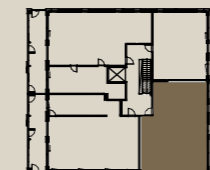

Muutokset mahdollisia.

Rakentaja pidättää oikeuden

kaikkiin suunnitelmamuutoksiin.

HUOM / Hormikoot vaihtelevat kerroksittain.

1.9.2022

Mittakaava 1:100 5m

Neitsyt-  
polku

Sisäpiha