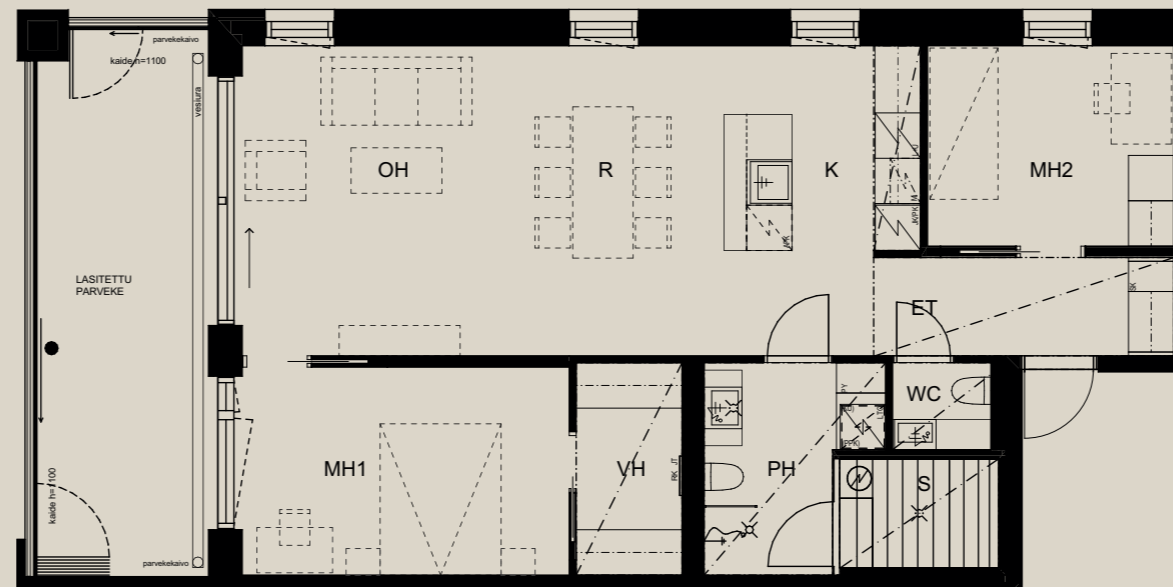

1.9.2022

Mittakaava 1:100 5m

**3H+K+S 80,0 M<sup>2</sup>**

**AS OY SAMPPALINNAN CARIN, TURKU**

**ASUNTO B55** 4.KRS

HUOM / Parvekkeen koristeseinän (tiilipitsin) paikka voi vaihdella.

Muutokset mahdollisia.