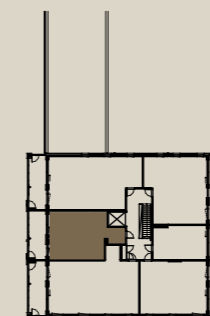

HUOM / Parvekkeen koristeseinän (tiilipitsin) paikka voi vaihdella.

Muutokset mahdollisia.

Rakentaja pidättää oikeuden
kaikkiin suunnitelmamuutoksiin.

HUOM / Hormikoot vaihtelevat kerroksittain.

1.9.2022

Mittakaava 1:100 5m

Neitsyt-
polku