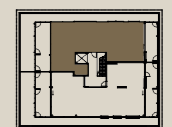

Muutokset mahdollisia.

Rakentaja pidättää oikeuden
kaikkiin suunnitelmamuutoksiin.

HUOM / Hormikoot vaihtelevat kerroksittain.

1.9.2022