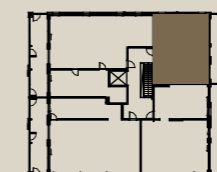

3H+K+S 62,5 M²

AS OY SAMPPALINNAN CARIN, TURKU

ASUNTO B70 6.KRS

HUOM / Parvekkeen koristeseinän (tilipitsin) paikka voi vaihdella.

Muutokset mahdollisia.

Rakentaja pidättää oikeuden

kaikkiin suunnitelmamuutoksiin.

HUOM / Hormikoot vaihtelevat kerroksittain.

1.9..2022

Mittakaava 1:100 5m

Sisäpiha