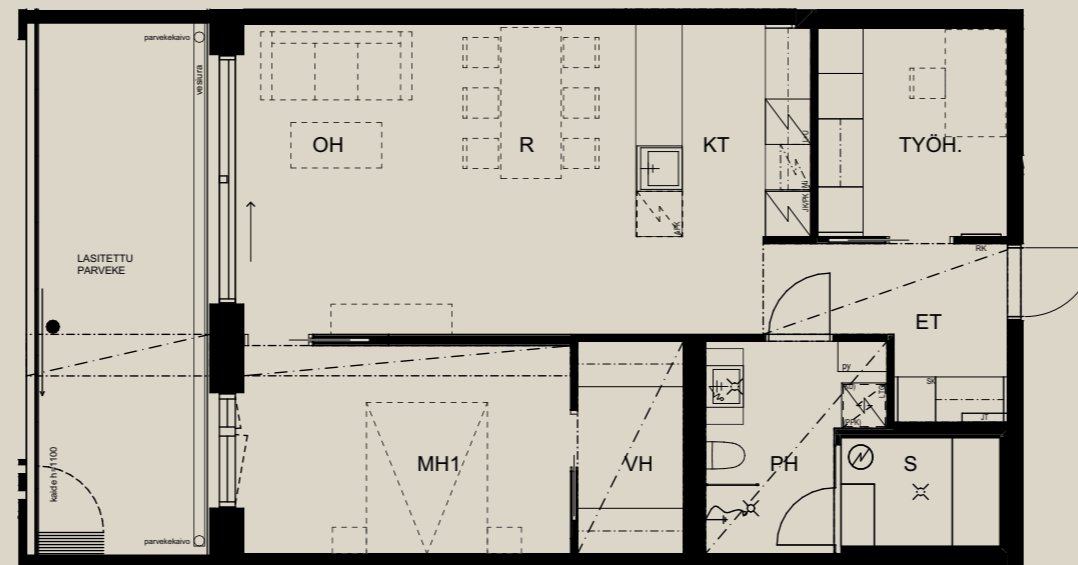

**2H+KT+TYÖH.+S 70,5 M<sup>2</sup>**

**AS OY SAMPPALINNAN CARIN, TURKU**

**ASUNTO B40** 1.KRS

HUOM / Parvekkeen koristeseinän (tiilipitsin) paikka voi vaihdella.

Muutokset mahdollisia.

Rakentaja pidättää oikeuden