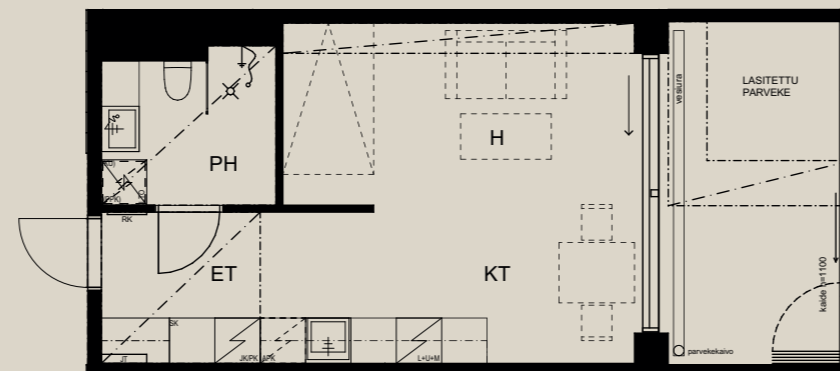

Sisäpiha

**1H+KT 31,0 M<sup>2</sup>**

**AS OY SAMPPALINNAN CARIN, TURKU**

**ASUNTO B53** 3.krs

HUOM / Parvekkeen koristeseinän (tiilipitsin) paikka voi vaihdella.

Muutokset mahdollisia.

Rakentaja pidättää oikeuden