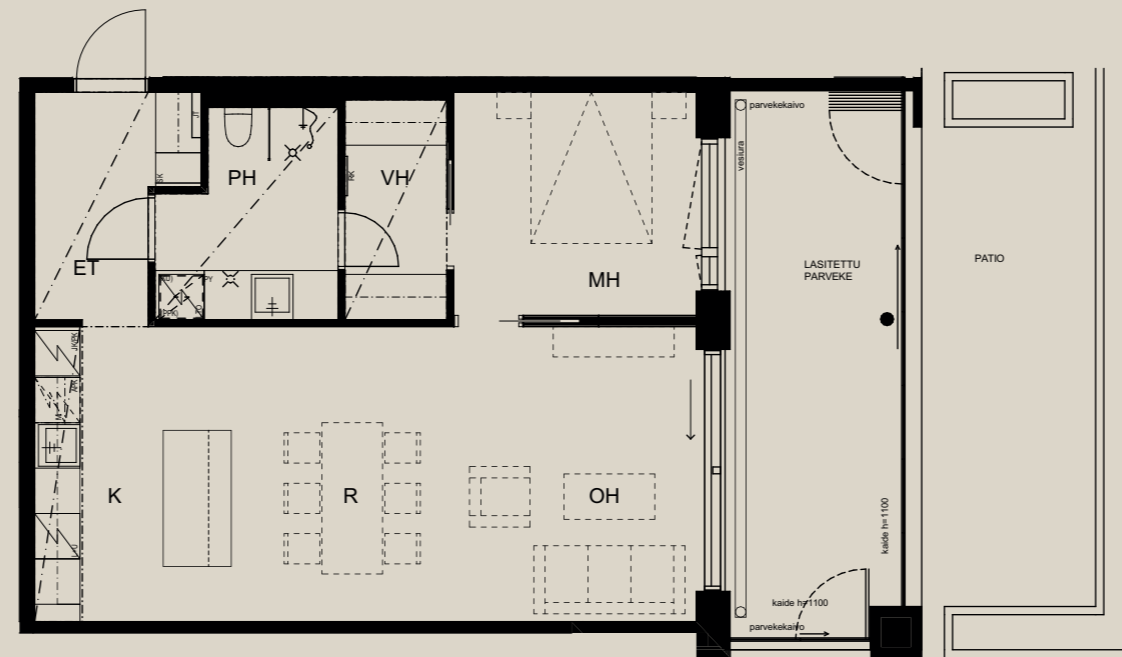

HUOM / Hormikoot vaihtelevat kerroksittain.

1.9.2022

Mittakaava 1:100 5m

**2H+K 61,0 M<sup>2</sup>**

**AS OY SAMPPALINNAN CARIN, TURKU**

**ASUNTO B46** 2.KRS / PATIO

HUOM / Parvekkeen koristeseinän (tiilipitsin) paikka voi vaihdella.