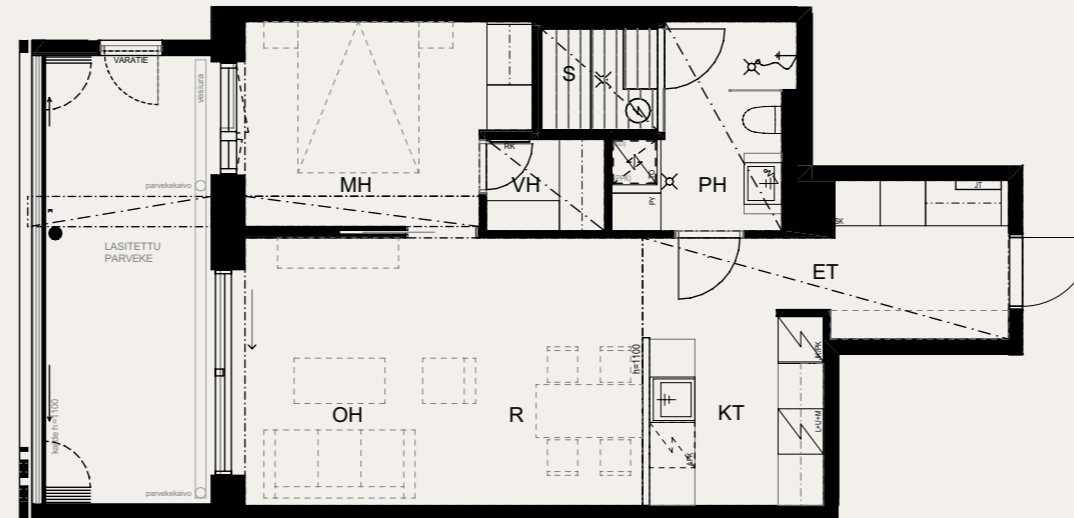

Mittakaava 1:1000 5m

Neitsyt-
polku

Sisäpiha

2H+KT+S 53,0 M²

AS OY SAMPPALINNAN IDA, TURKU

ASUNTO C107 7.KRS

Muutokset mahdollisia.

Rakentaja pidättää oikeuden
kaikkiin suunnitelmamuutoksiin.