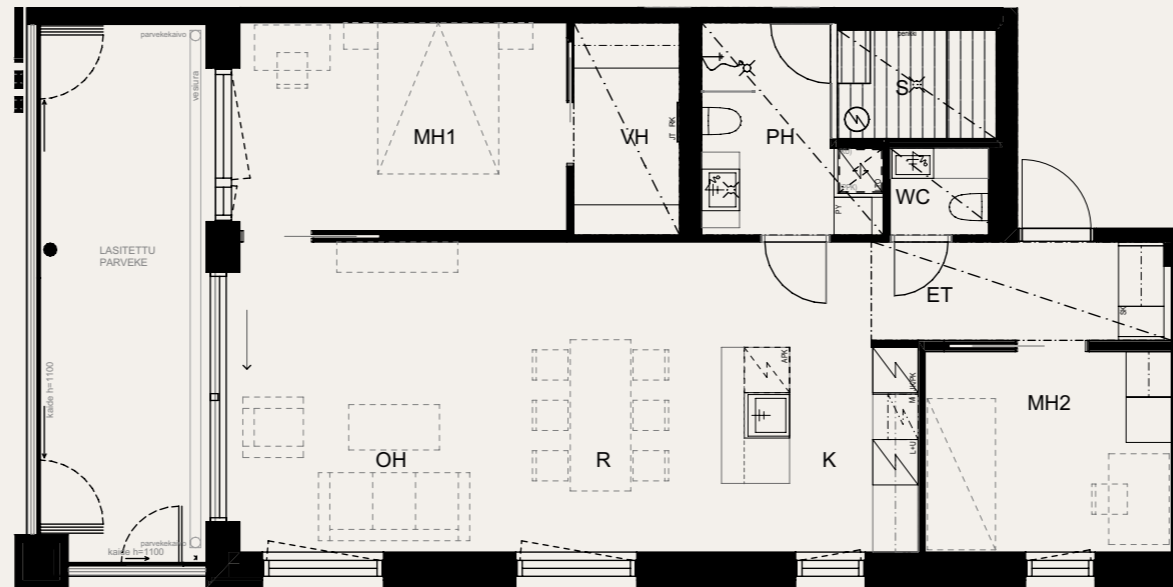

23.5.2024

Mittakaava 1:1000 5m

3H+K+S 80,0 M²

AS OY SAMPPALINNAN IDA, TURKU

ASUNTO C103 6.KRS

Muutokset mahdollisia.

Rakentaja pidättää oikeuden
kaikkiin suunnitelmamuutoksiin.

HUOM / Hormikoot vaihtelevat kerroksittain.