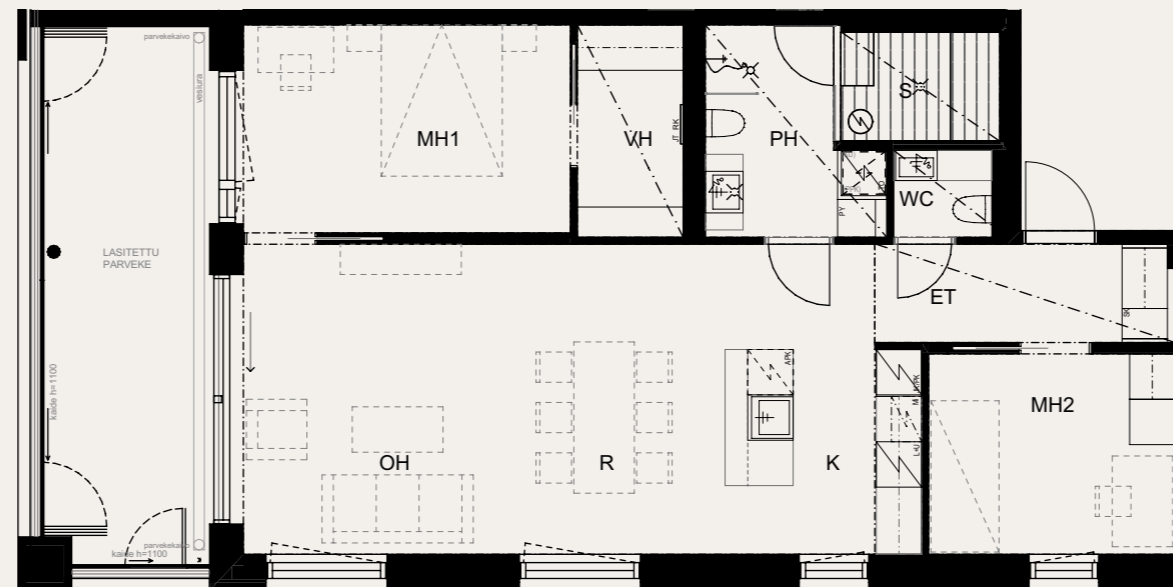

3H+K+S 80,0 M²

AS OY SAMPPALINNAN IDA, TURKU

ASUNTO C108 7.KRS

Muutokset mahdollisia.

Rakentaja pidättää oikeuden
kaikkiin suunnitelmamuutoksiin.

HUOM / Hormikoot vaihtelevat kerroksittain.

23.5.2024

Mittakaava 1:1000

5m