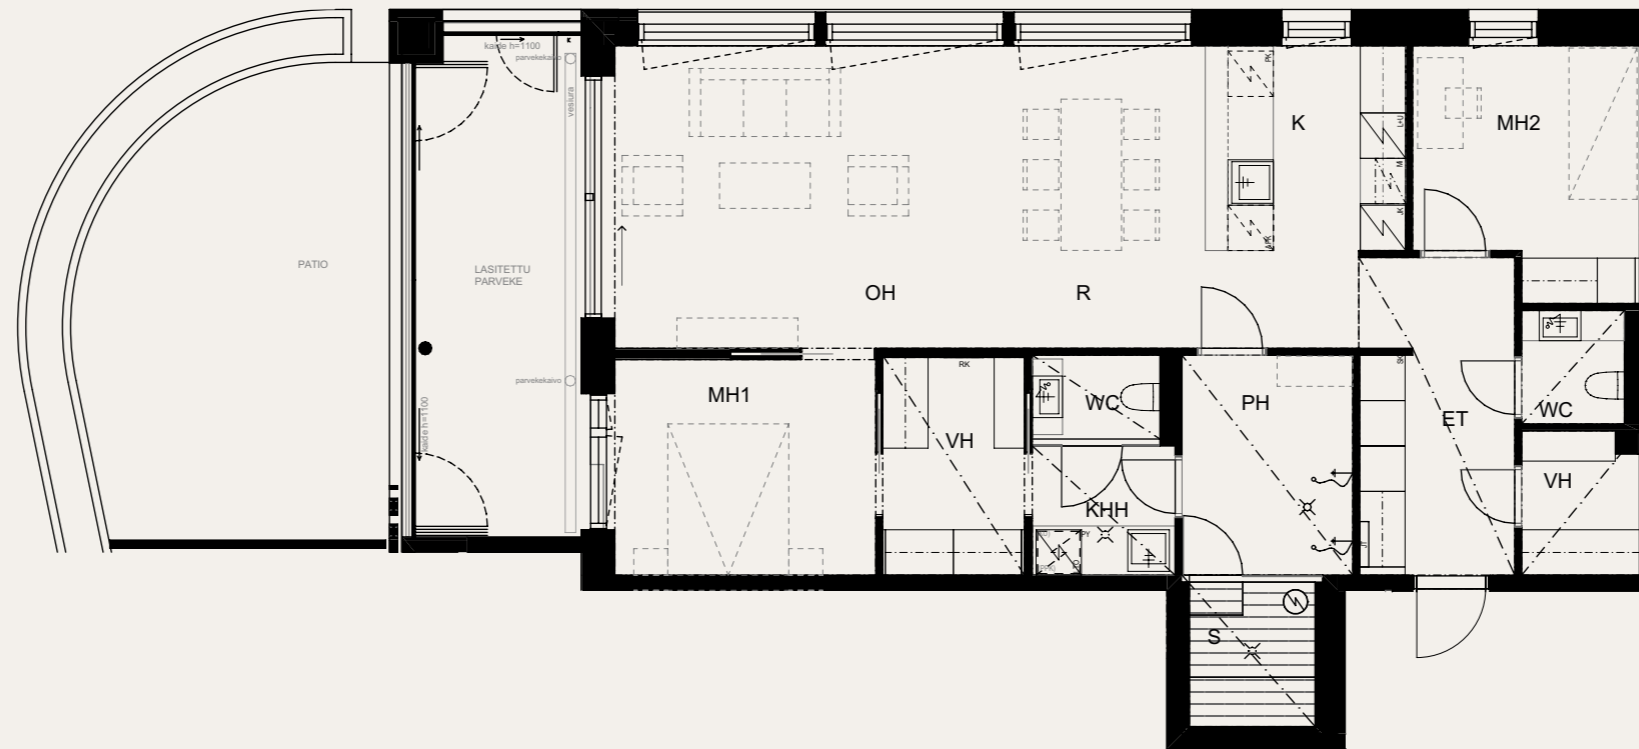

3H+K+S+PATIO 99,0 M²

AS OY SAMPPALINNAN IDA, TURKU

ASUNTO C79 1.KRS

Muutokset mahdollisia.

Rakentaja pidättää oikeuden
kaikkiin suunnitelmamuutoksiin.

HUOM / Hormikoot vaihtelevat kerroksittain.

23.5.2024

Mittakaava 1:1000 5m