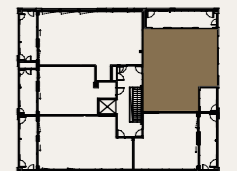

HUOM / Hormikoot vaihtelevat kerroksittain.

23.5.2024

Mittakaava 1:1000 5m

Neitsyt-
polku

Sisäpiha

3H+K+S 99,0 M²

AS OY SAMPPALINNAN IDA, TURKU

ASUNTO C96 5.KRS