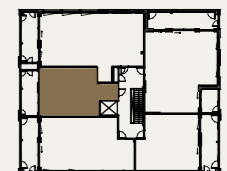

2H+KT+S 53,0 M²

AS OY SAMPPALINNAN IDA, TURKU

ASUNTO C92 4.KRS

Muutokset mahdollisia.

Rakentaja pidättää oikeuden
kaikkiin suunnitelmamuutoksiin.

HUOM / Hormikoot vaihtelevat kerroksittain.

23.5.2024

Mittakaava 1:1000

5m

Neitsyt-
polku

Sisäpiha