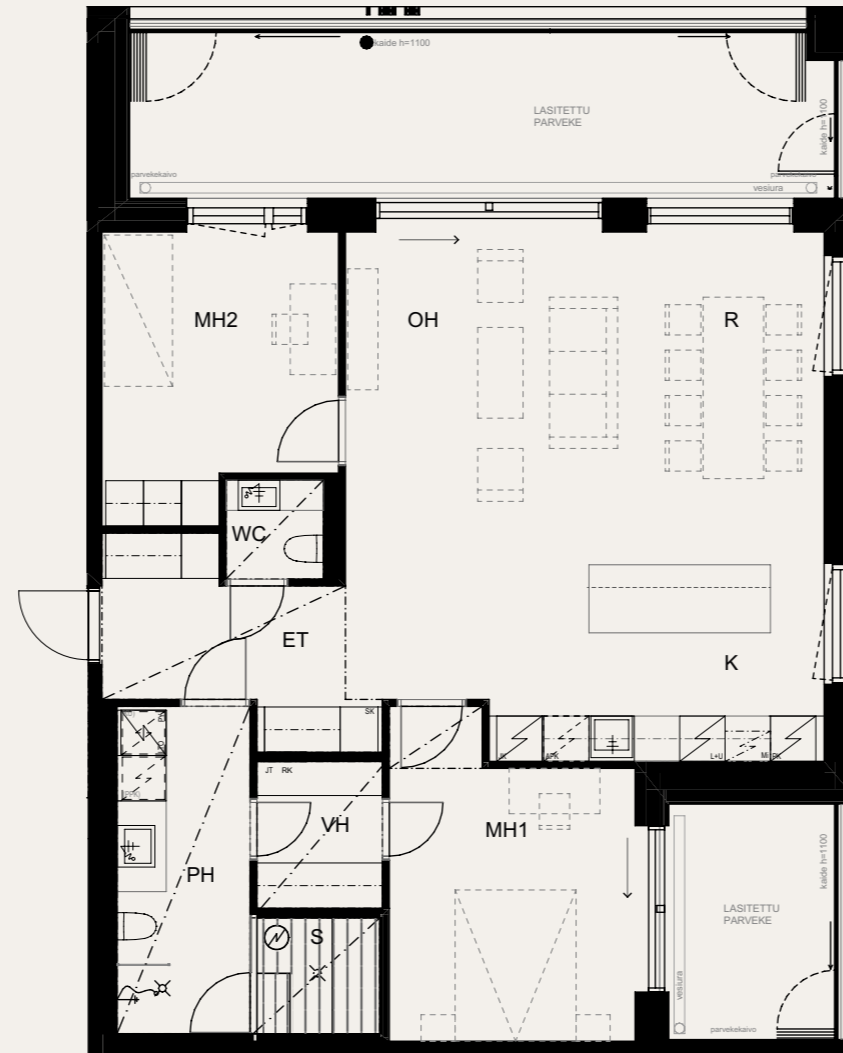

3H+K+S 92,5 M²

AS OY SAMPPALINNAN IDA, TURKU

ASUNTO C100 5.KRS

Muutokset mahdollisia.

Rakentaja pidättää oikeuden
kaikkiin suunnitelmamuutoksiin.

HUOM / Hormikoot vaihtelevat kerroksittain.

23.5.2024

Mittakaava 1:1000 5m

Neitsyt-
polku

Sisäpiha