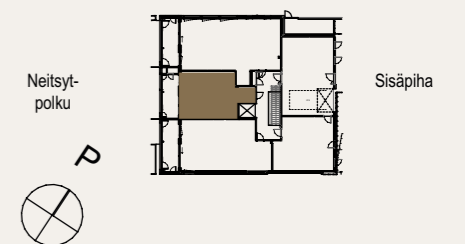

Muutokset mahdollisia.

Rakentaja pidättää oikeuden
kaikkiin suunnitelmamuutoksiin.

HUOM / Hormikoot vaihtelevat kerroksittain.

23.5.2024

Mittakaava 1:1000 5m