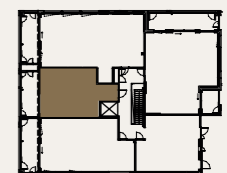

Muutokset mahdollisia.

Rakentaja pidättää oikeuden
kaikkiin suunnitelmamuutoksiin.

HUOM / Hormikoot vaihtelevat kerroksittain.

23.5.2024

Mittakaava 1:1000

5m

Neitsyt-
polku

Sisäpiha