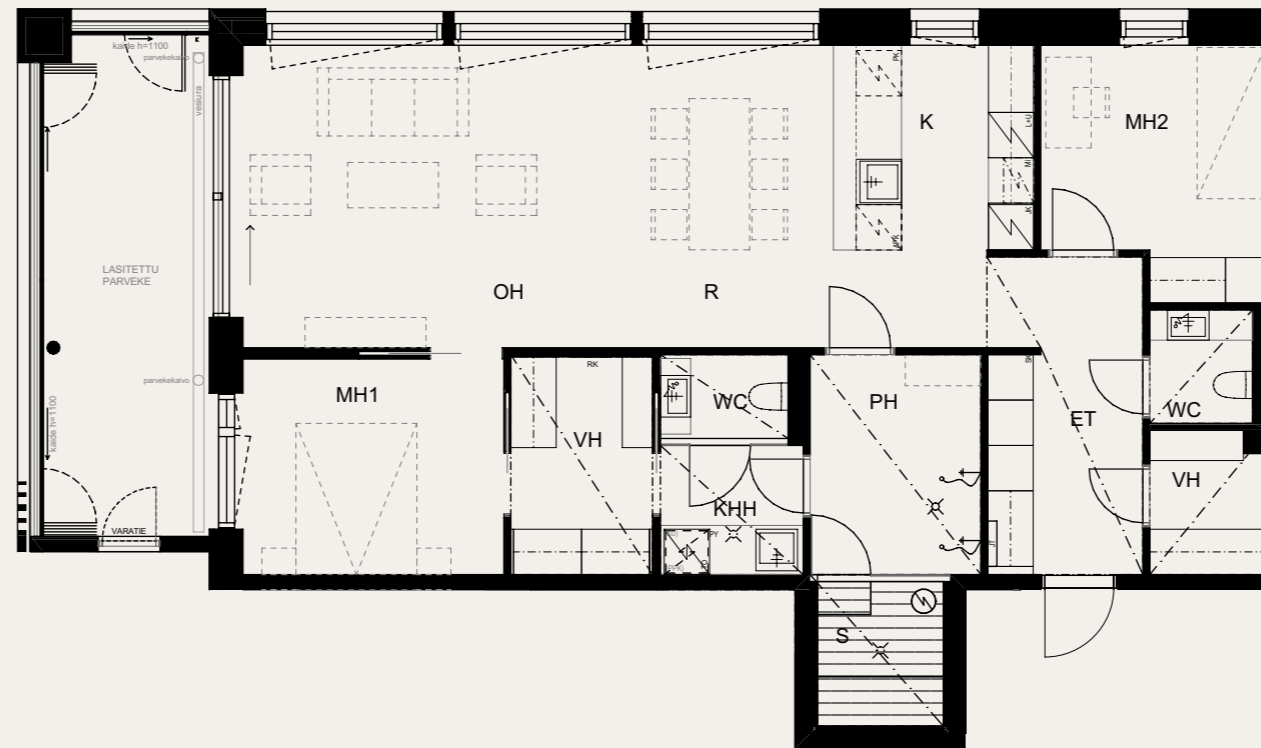

3H+K+S 99,0 M²

AS OY SAMPPALINNAN IDA, TURKU

ASUNTO C86 3.KRS

Muutokset mahdollisia.

Rakentaja pidättää oikeuden
kaikkiin suunnitelmamuutoksiin.

HUOM / Hormikoot vaihtelevat kerroksittain.

23.5.2024

Mittakaava 1:1000 5m

Neitsyt-
polku

Sisäpiha