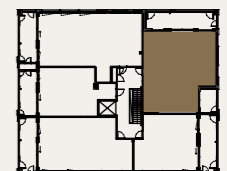

ASUNTO C100 5.KRS

Muutokset mahdollisia.

Rakentaja pidättää oikeuden
kaikkiin suunnitelmamuutoksiin.

HUOM / Hormikoot vaihtelevat kerroksittain.

23.5.2024

Mittakaava 1:1000 5m

Neitsyt-
polku

Sisäpiha