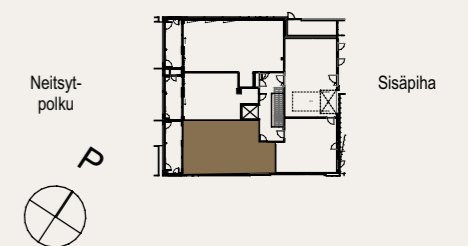

3H+K+S 80,0 M²

AS OY SAMPPALINNAN IDA, TURKU

ASUNTO C98 5.KRS

Muutokset mahdollisia.

Rakentaja pidättää oikeuden
kaikkiin suunnitelmamuutoksiin.

HUOM / Hormikoot vaihtelevat kerroksittain.

23.5.2024

Mittakaava 1:1000 5m