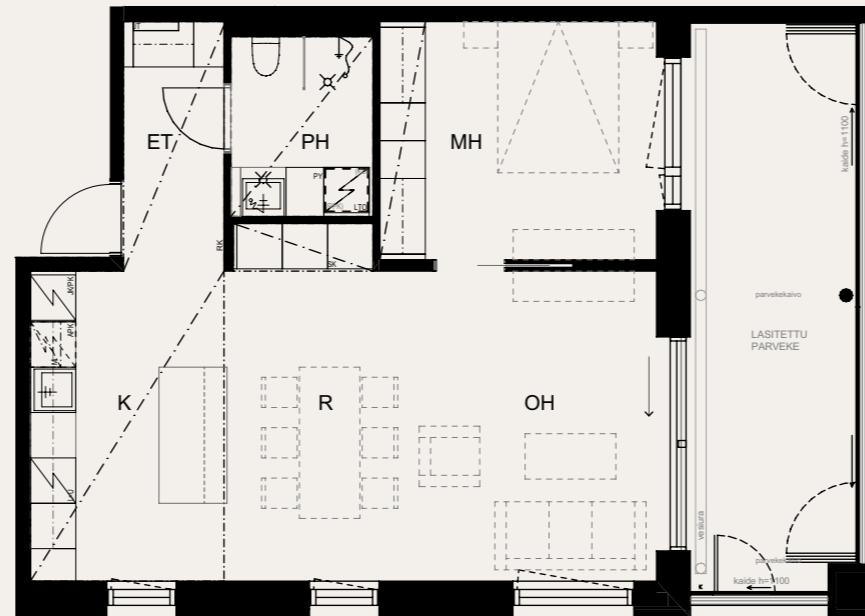

HUOM / Hormikoot vaihtelevat kerroksittain.

23.5.2024

Mittakaava 1:1000

5m

2H+K 57,0 M²

AS OY SAMPPALINNAN IDA, TURKU

ASUNTO C109 7.KRS

Muutokset mahdollisia.