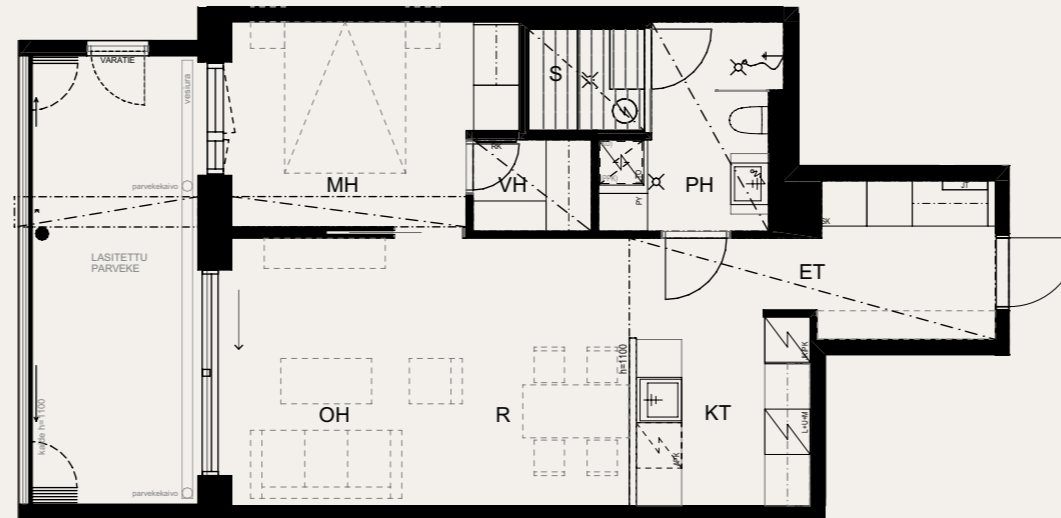

Neitsyt-
polku

Sisäpiha

2H+KT+S 53,0 M²

AS OY SAMPPALINNAN IDA, TURKU

ASUNTO C102 6.KRS

Muutokset mahdollisia.

Rakentaja pidättää oikeuden
kaikkiin suunnitelmamuutoksiin.

HUOM / Hormikoot vaihtelevat kerroksittain.