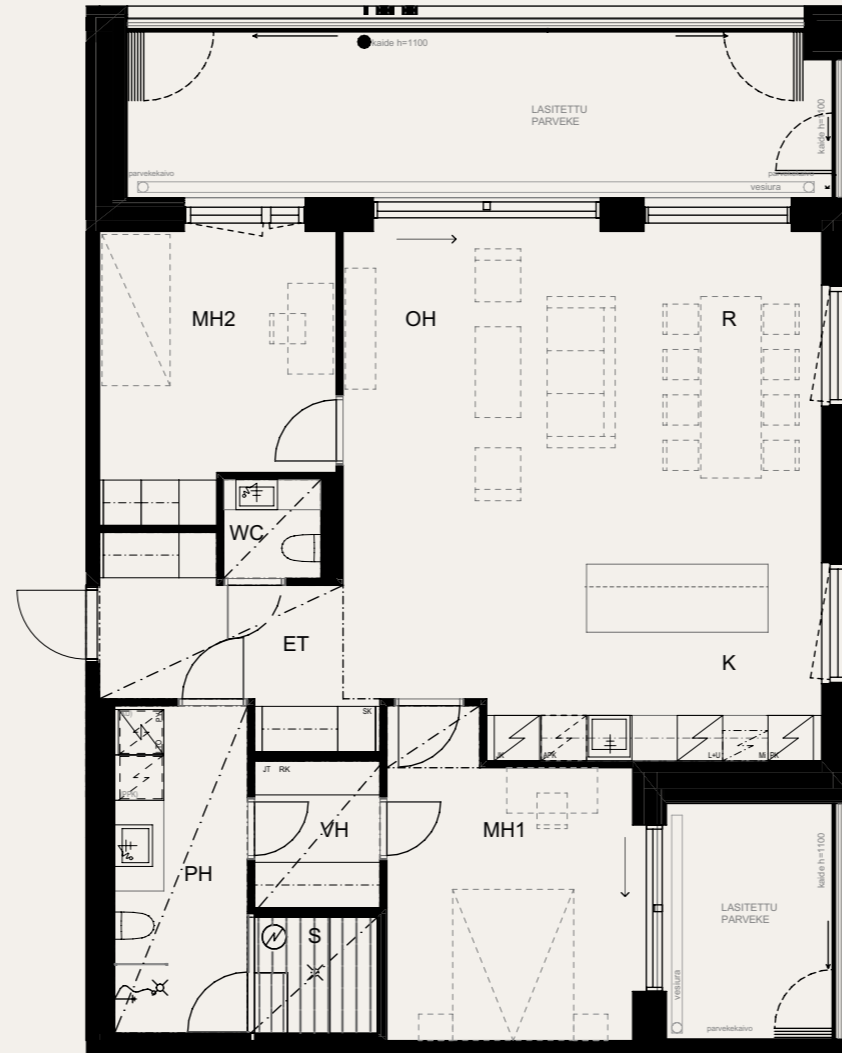

3H+K+S 92,5 M²

AS OY SAMPPALINNAN IDA, TURKU

ASUNTO C90 3.KRS

Muutokset mahdollisia.

Rakentaja pidättää oikeuden
kaikkiin suunnitelmamuutoksiin.

HUOM / Hormikoot vaihtelevat kerroksittain.

23.5.2024

Mittakaava 1:1000 5m

Neitsyt-
polku

Sisäpiha