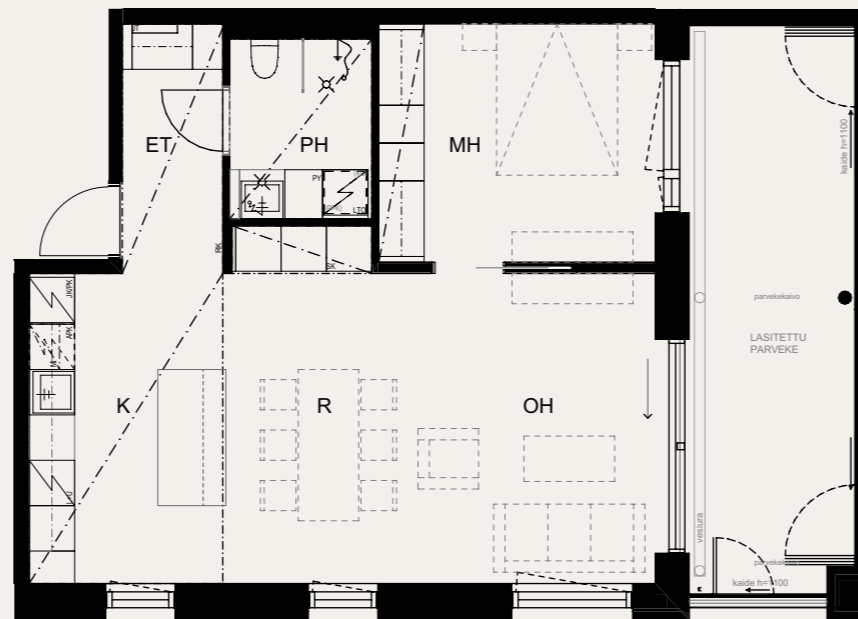

Rakentaja pidättää oikeuden
kaikkiin suunnitelmamuutoksiin.

HUOM / Hormikoot vaihtelevat kerroksittain.

23.5.2024

Mittakaava 1:1000 5m

2H+K 57,0 M²

AS OY SAMPPALINNAN IDA, TURKU

ASUNTO C99 5.KRS

Muutokset mahdollisia.