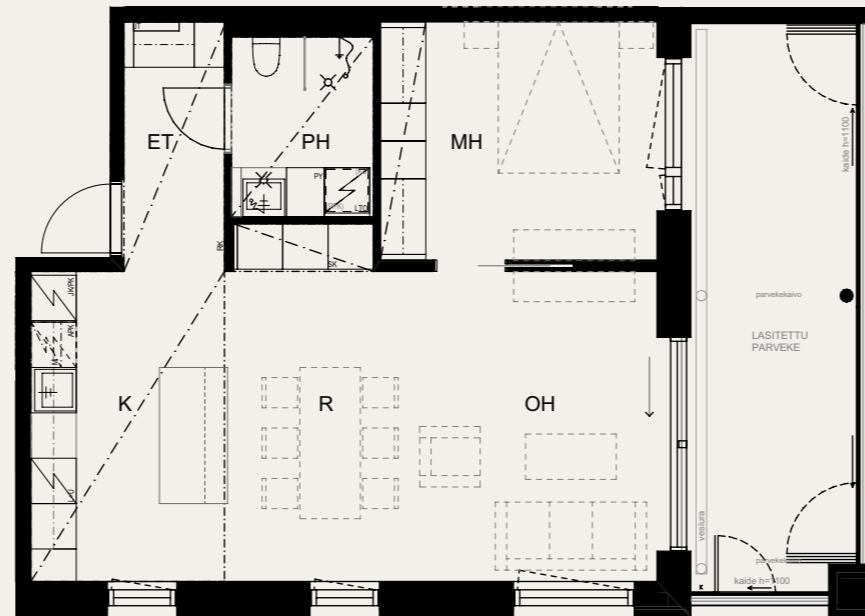

2H+K 57,0 M²

AS OY SAMPPALINNAN IDA, TURKU

ASUNTO C94 4.KRS

Muutokset mahdollisia.

Rakentaja pidättää oikeuden
kaikkiin suunnitelmamuutoksiin.

HUOM / Hormikoot vaihtelevat kerroksittain.

23.5.2024

Mittakaava 1:1000

5m

Neitsyt-
polku

Sisäpiha