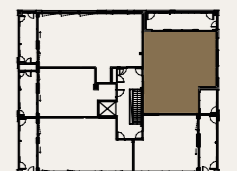

3H+K+S 92,5 M²

AS OY SAMPPALINNAN IDA, TURKU

ASUNTO C105 6.KRS

Muutokset mahdollisia.

Rakentaja pidättää oikeuden
kaikkiin suunnitelmamuutoksiin.

HUOM / Hormikoot vaihtelevat kerroksittain.

23.5.2024

Mittakaava 1:1000 5m

Neitsyt-
polku

Sisäpiha