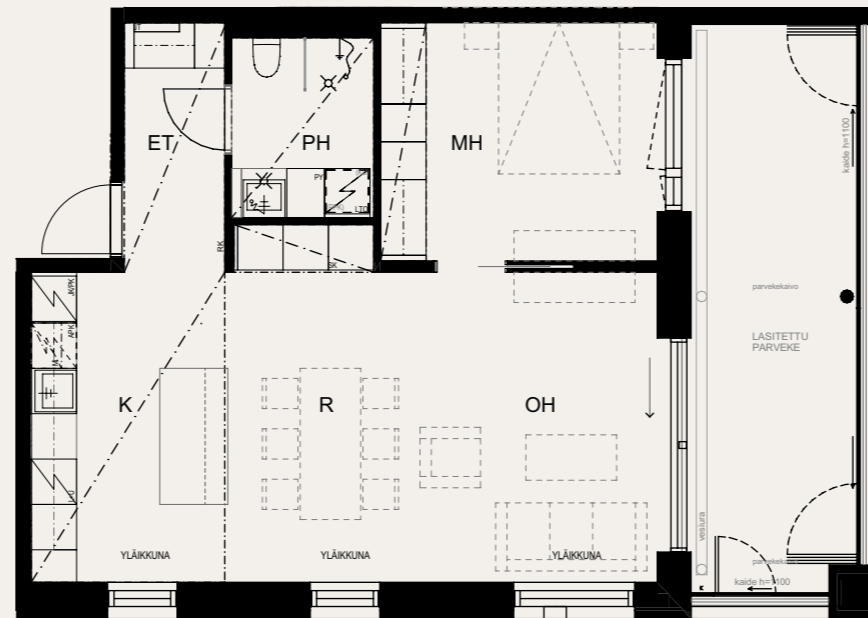

23.5.2024

Mittakaava 1:1000 5m

Neitsyt-
polku

Sisäpiha

2H+K 57,0 M²

AS OY SAMPPALINNAN IDA, TURKU

ASUNTO C89 3.KRS

Muutokset mahdollisia.