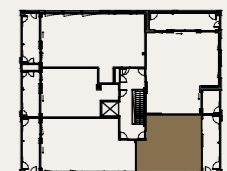

Rakentaja pidättää oikeuden
kaikkiin suunnitelmamuutoksiin.

HUOM / Hormikoot vaihtelevat kerroksittain.

23.5.2024

Mittakaava 1:1000

5m

Neitsyt-
polku

Sisäpiha

3H+K+S 92,5 M²