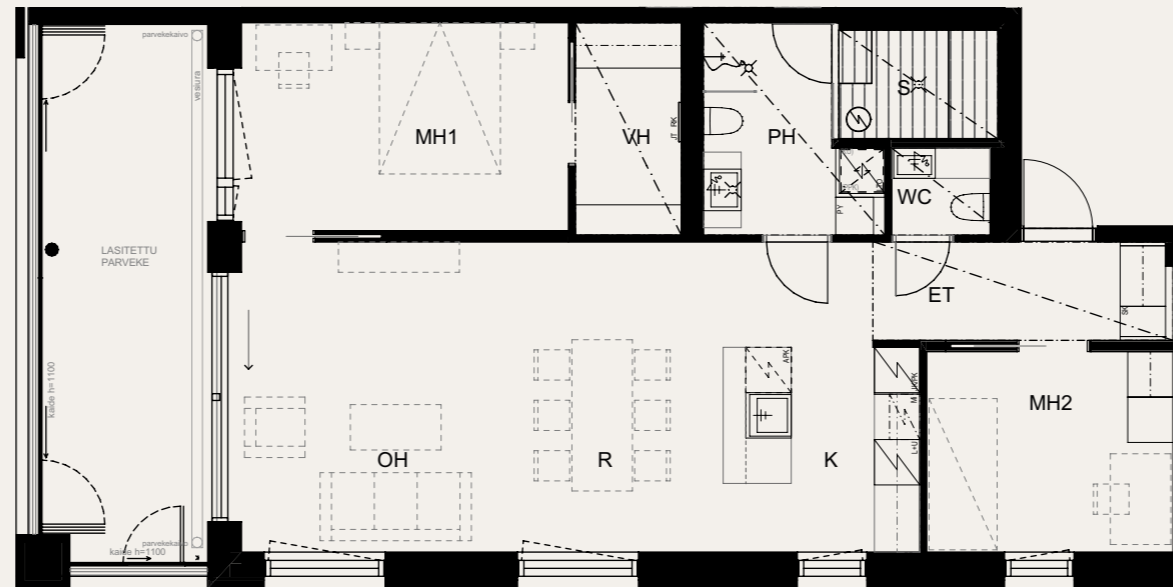

23.5.2024

Mittakaava 1:1000

5m

Neitsyt-
polku

Sisäpiha

2H+K+S 80,0 M²

AS OY SAMPPALINNAN IDA, TURKU

ASUNTO C93 4.KRS