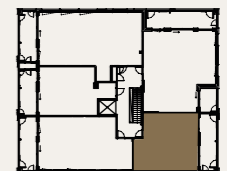

Muutokset mahdollisia.

Rakentaja pidättää oikeuden
kaikkiin suunnitelmamuutoksiin.

HUOM / Hormikoot vaihtelevat kerroksittain.

23.5.2024

Mittakaava 1:1000 5m

Neitsyt-
polku