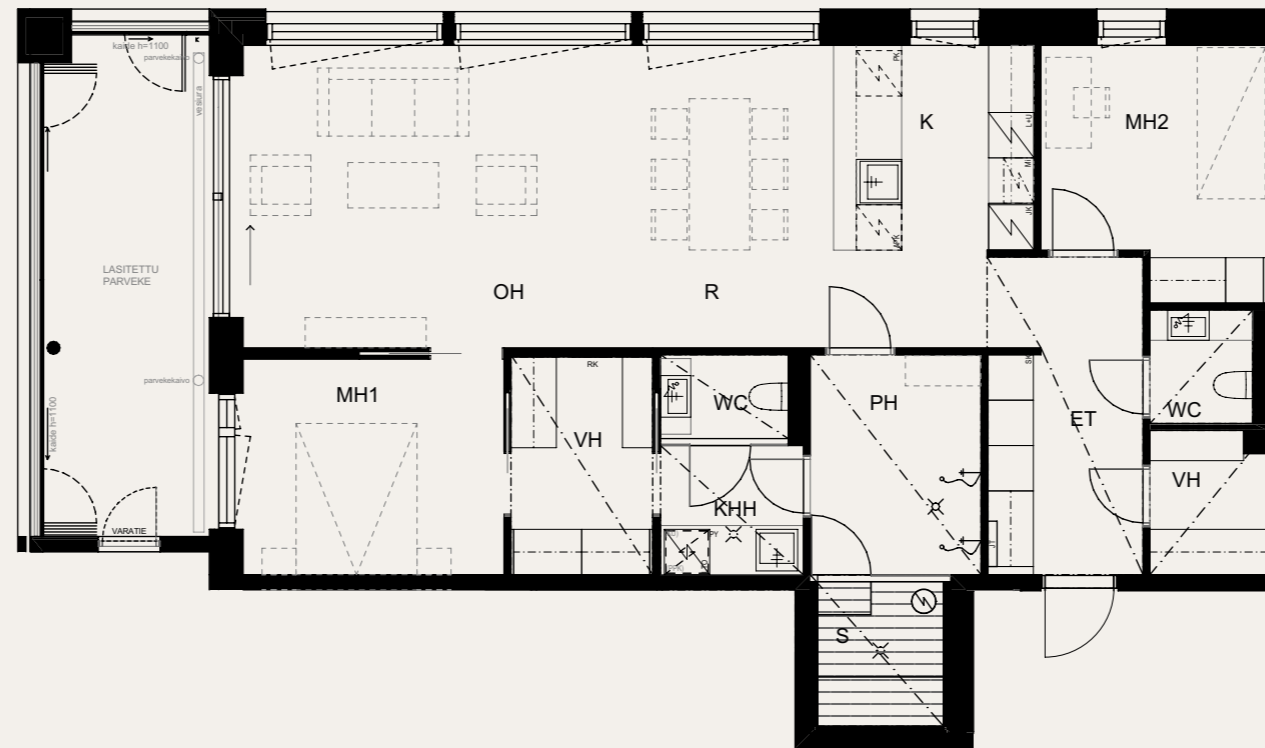

3H+K+S 99,0 M²

AS OY SAMPPALINNAN IDA, TURKU

ASUNTO C91 4.KRS

Muutokset mahdollisia.

Rakentaja pidättää oikeuden
kaikkiin suunnitelmamuutoksiin.

HUOM / Hormikoot vaihtelevat kerroksittain.

23.5.2024

Mittakaava 1:1000 5m