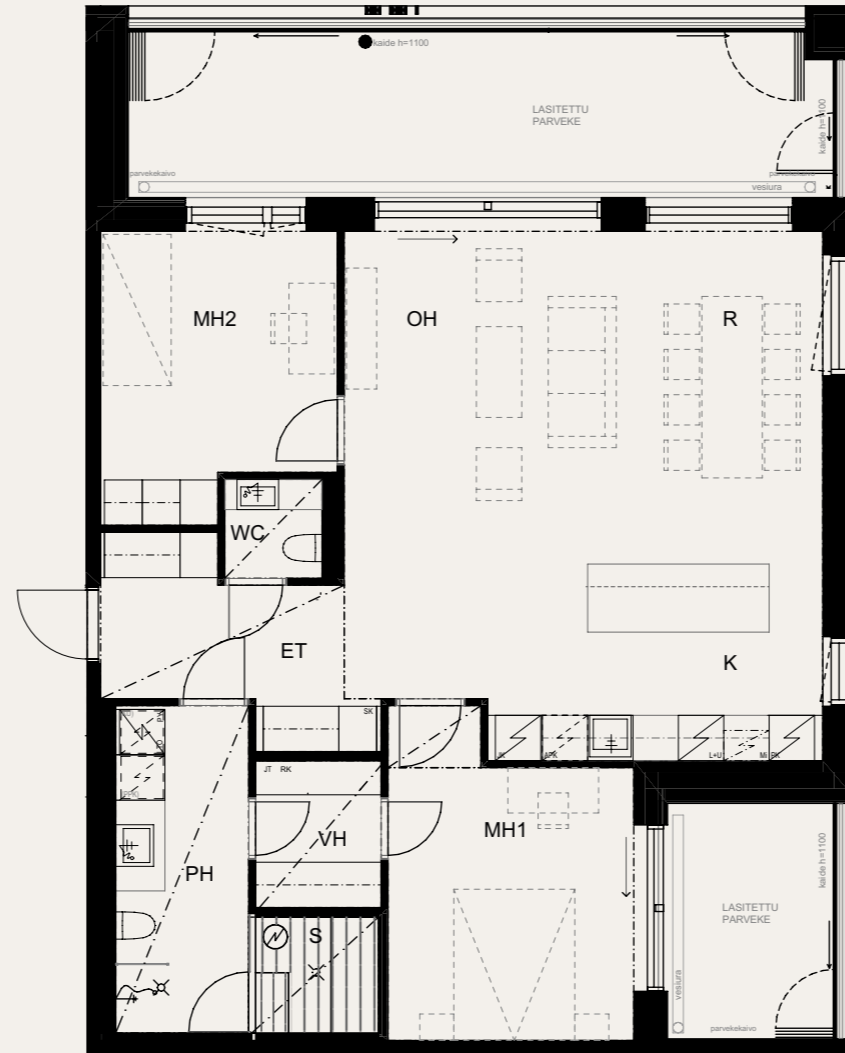

Rakentaja pidättää oikeuden
kaikkiin suunnitelmamuutoksiin.

HUOM / Hormikoot vaihtelevat kerroksittain.

23.5.2024

3H+K+S 92,5 M²

AS OY SAMPPALINNAN IDA, TURKU

ASUNTO C110 7.KRS

Muutokset mahdollisia.

Rakentaja pidättää oikeuden
kaikkiin suunnitelmamuutoksiin.