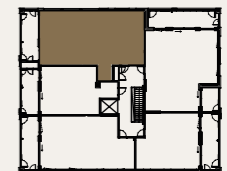

3H+K+S 99,0 M²

AS OY SAMPPALINNAN IDA, TURKU

ASUNTO C86 3.KRS

Muutokset mahdollisia.

Rakentaja pidättää oikeuden
kaikkiin suunnitelmamuutoksiin.

HUOM / Hormikoot vaihtelevat kerroksittain.

23.5.2024

Mittakaava 1:1000 5m

Neitsyt-
polku

Sisäpiha