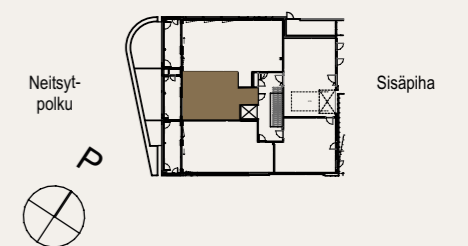

2H+KT+S+PATIO 53,0 M²

AS OY SAMPPALINNAN IDA, TURKU

ASUNTO C80 1.KRS

Muutokset mahdollisia.

Rakentaja pidättää oikeuden
kaikkiin suunnitelmamuutoksiin.

HUOM / Hormikoot vaihtelevat kerroksittain.

23.5.2024

Mittakaava 1:1000 5m