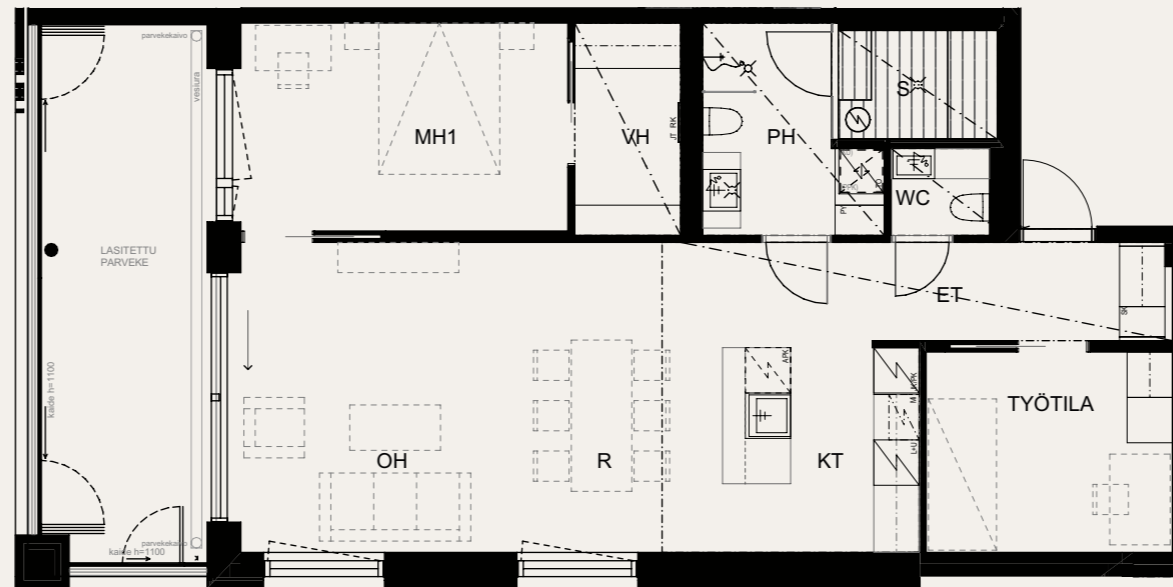

2H+KT+S+TYÖTILA 80,0 M²

AS OY SAMPPALINNAN IDA, TURKU

ASUNTO C84 2.KRS

Muutokset mahdollisia.

Rakentaja pidättää oikeuden
kaikkiin suunnitelmamuutoksiin.

HUOM / Hormikoot vaihtelevat kerroksittain.

23.5.2024