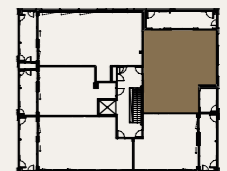

Muutokset mahdollisia.

Rakentaja pidättää oikeuden
kaikkiin suunnitelmamuutoksiin.

HUOM / Hormikoot vaihtelevat kerroksittain.

23.5.2024

Mittakaava 1:1000 5m

Neitsyt-
polku