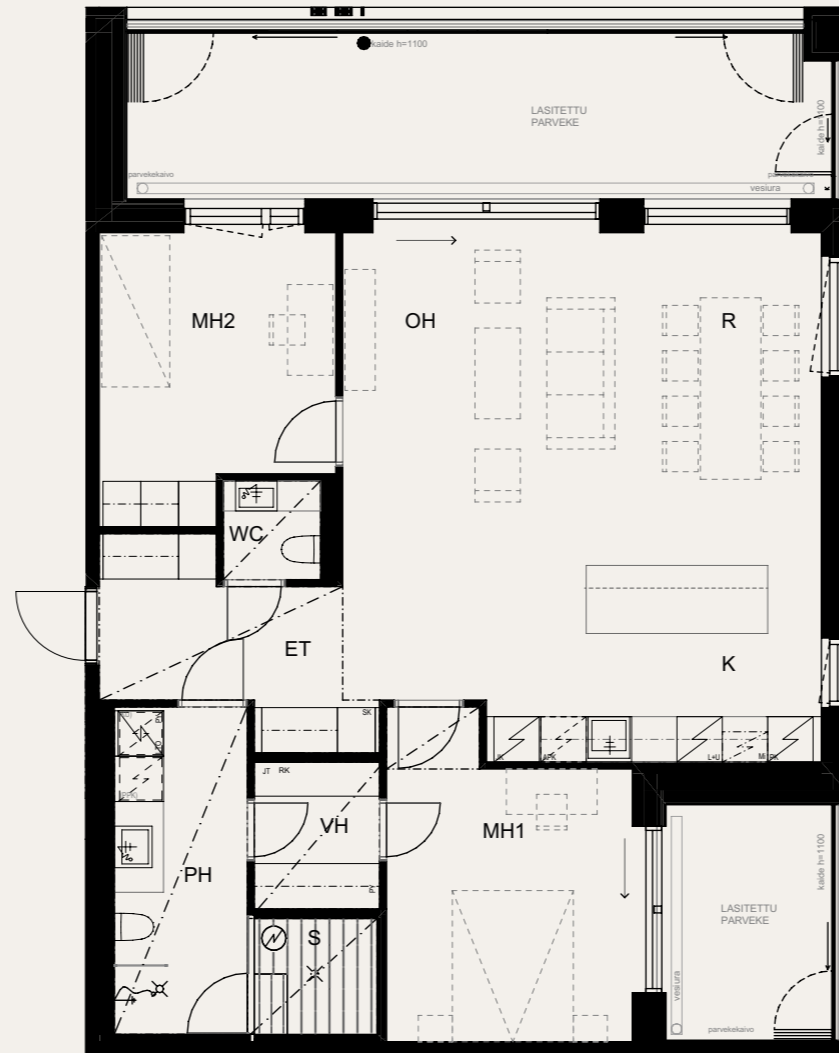

3H+K+S 92,5 M²

AS OY SAMPPALINNAN IDA, TURKU

ASUNTO C105 6.KRS

Muutokset mahdollisia.

Rakentaja pidättää oikeuden
kaikkiin suunnitelmamuutoksiin.

HUOM / Hormikoot vaihtelevat kerroksittain.

23.5.2024

Mittakaava 1:1000 5m

Neitsyt-
polku

Sisäpiha