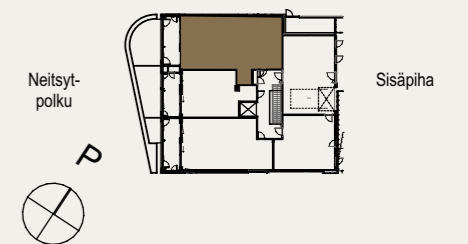

3H+K+S+PATIO 99,0 M²

AS OY SAMPPALINNAN IDA, TURKU

ASUNTO C79 1.KRS

Muutokset mahdollisia.

Rakentaja pidättää oikeuden
kaikkiin suunnitelmamuutoksiin.

HUOM / Hormikoot vaihtelevat kerroksittain.

23.5.2024

Mittakaava 1:1000 5m