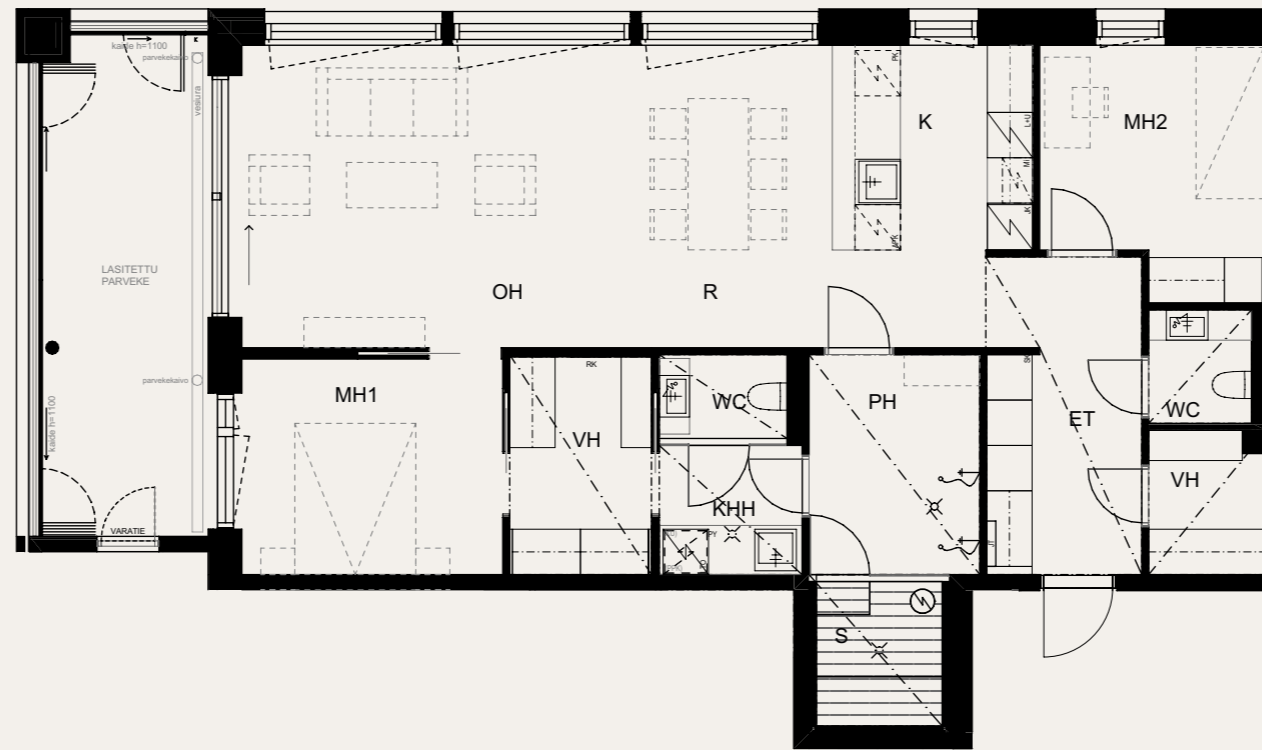

3H+K+S 99,0 M²

AS OY SAMPPALINNAN IDA, TURKU

ASUNTO C82 2.KRS

Muutokset mahdollisia.

Rakentaja pidättää oikeuden
kaikkiin suunnitelmamuutoksiin.

HUOM / Hormikoot vaihtelevat kerroksittain.

23.5.2024

Mittakaava 1:1000

5m

Neitsyt-
polku

Sisäpiha