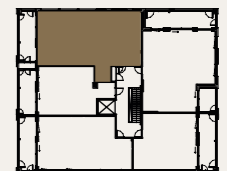

3H+K+S 99,0 M²

AS OY SAMPPALINNAN IDA, TURKU

ASUNTO C101 6.KRS

Muutokset mahdollisia.

Rakentaja pidättää oikeuden
kaikkiin suunnitelmamuutoksiin.

HUOM / Hormikoot vaihtelevat kerroksittain.

23.5.2024

Mittakaava 1:1000 5m

Neitsyt-
polku

Sisäpiha