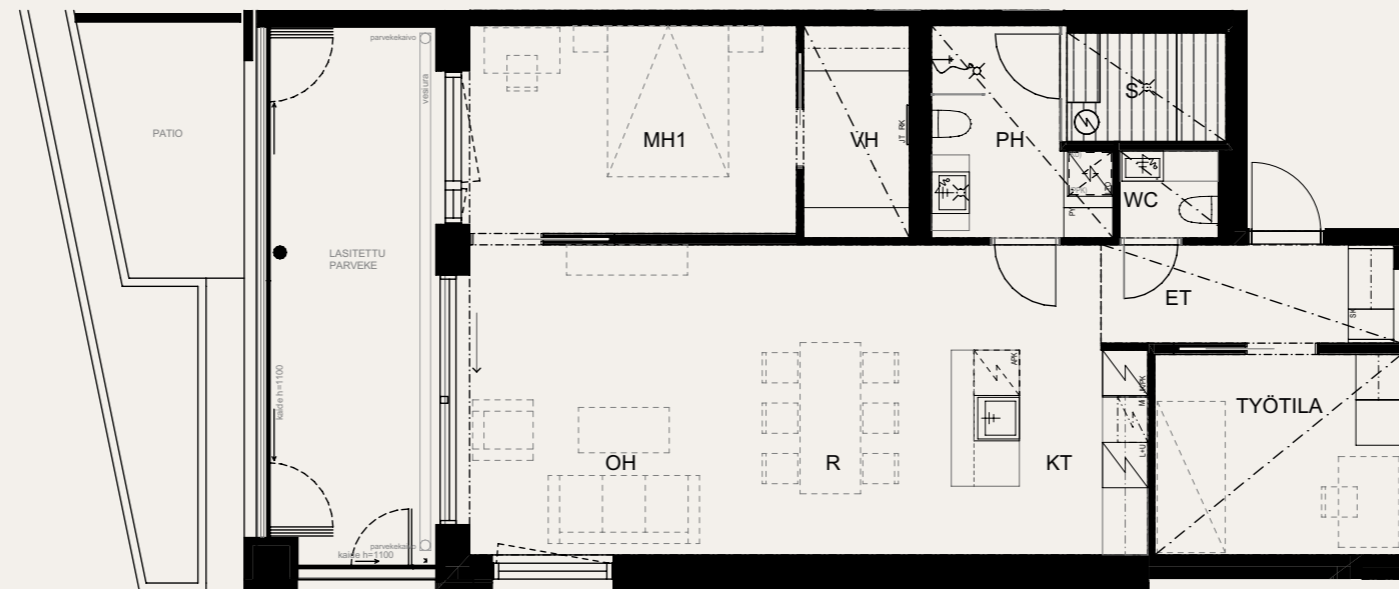

2H+KT+S+TYÖTILA+PATIO 80,0 M²

AS OY SAMPPALINNAN IDA, TURKU

ASUNTO C81 1.KRS

Muutokset mahdollisia.

Rakentaja pidättää oikeuden
kaikkiin suunnitelmamuutoksiin.

HUOM / Hormikoot vaihtelevat kerroksittain.

23.5.2024

Mittakaava 1:1000 5m