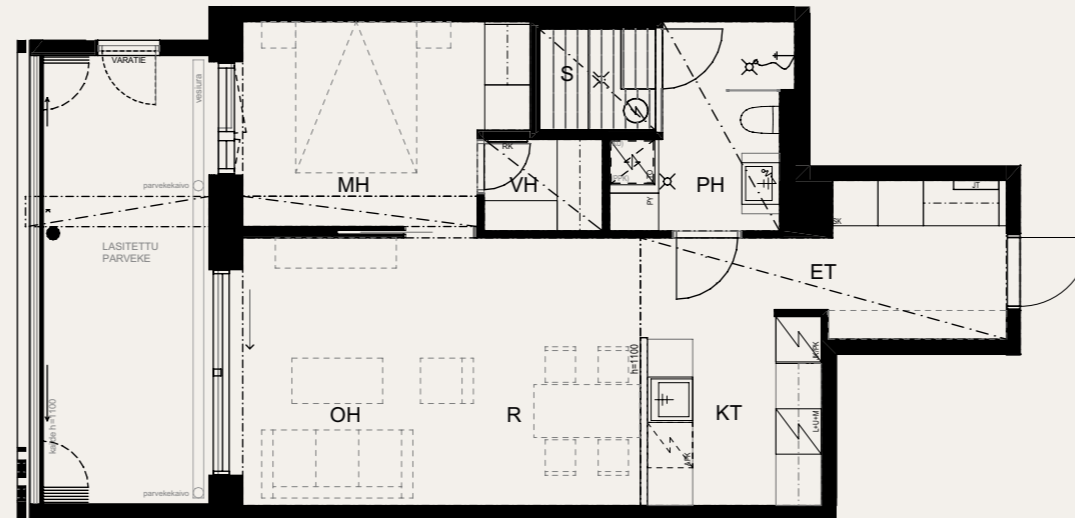

Muutokset mahdollisia.

Rakentaja pidättää oikeuden
kaikkiin suunnitelmamuutoksiin.

HUOM / Hormikoot vaihtelevat kerroksittain.

23.5.2024

2H+KT+S 53,0 M²

AS OY SAMPPALINNAN IDA, TURKU

ASUNTO C97 5.KRS

Muutokset mahdollisia.