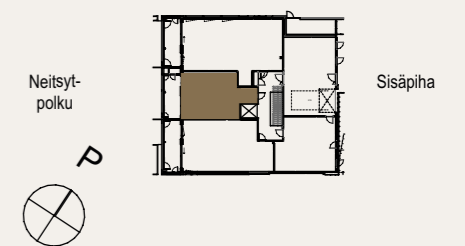

Muutokset mahdollisia.

Rakentaja pidättää oikeuden
kaikkiin suunnitelmamuutoksiin.

HUOM / Hormikoot vaihtelevat kerroksittain.

23.5.2024

Mittakaava 1:1000 5m