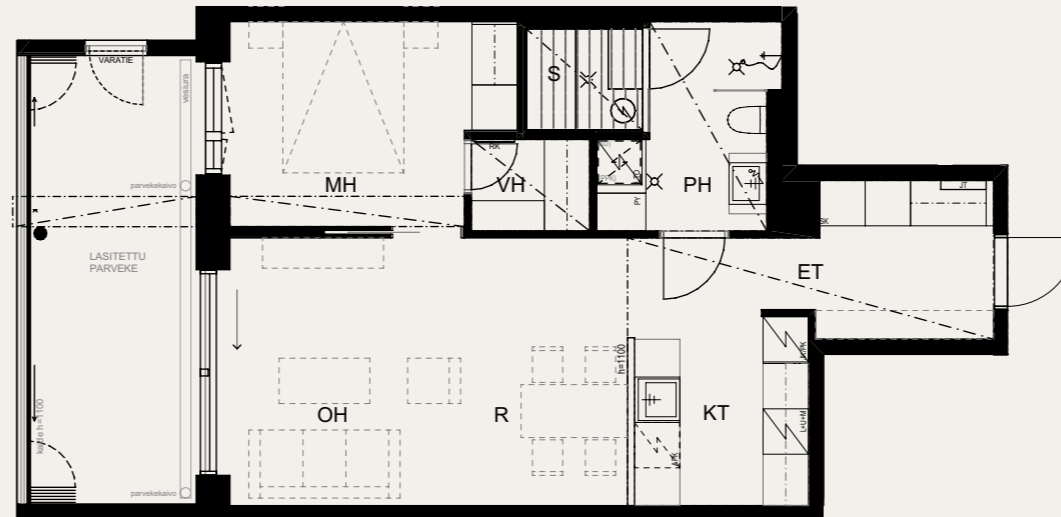

Neitsyt-
polku

Sisäpiha

2H+KT+S 53,0 M²

AS OY SAMPPALINNAN IDA, TURKU

ASUNTO C92 4.KRS

Muutokset mahdollisia.

Rakentaja pidättää oikeuden
kaikkiin suunnitelmamuutoksiin.

HUOM / Hormikoot vaihtelevat kerroksittain.