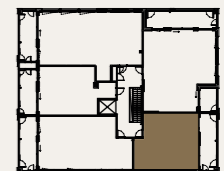

2H+K 57,0 M²

AS OY SAMPPALINNAN IDA, TURKU

ASUNTO C94 4.KRS

Muutokset mahdollisia.

Rakentaja pidättää oikeuden
kaikkiin suunnitelmamuutoksiin.

HUOM / Hormikoot vaihtelevat kerroksittain.

23.5.2024

Mittakaava 1:1000

5m

Neitsyt-
polku

Sisäpiha