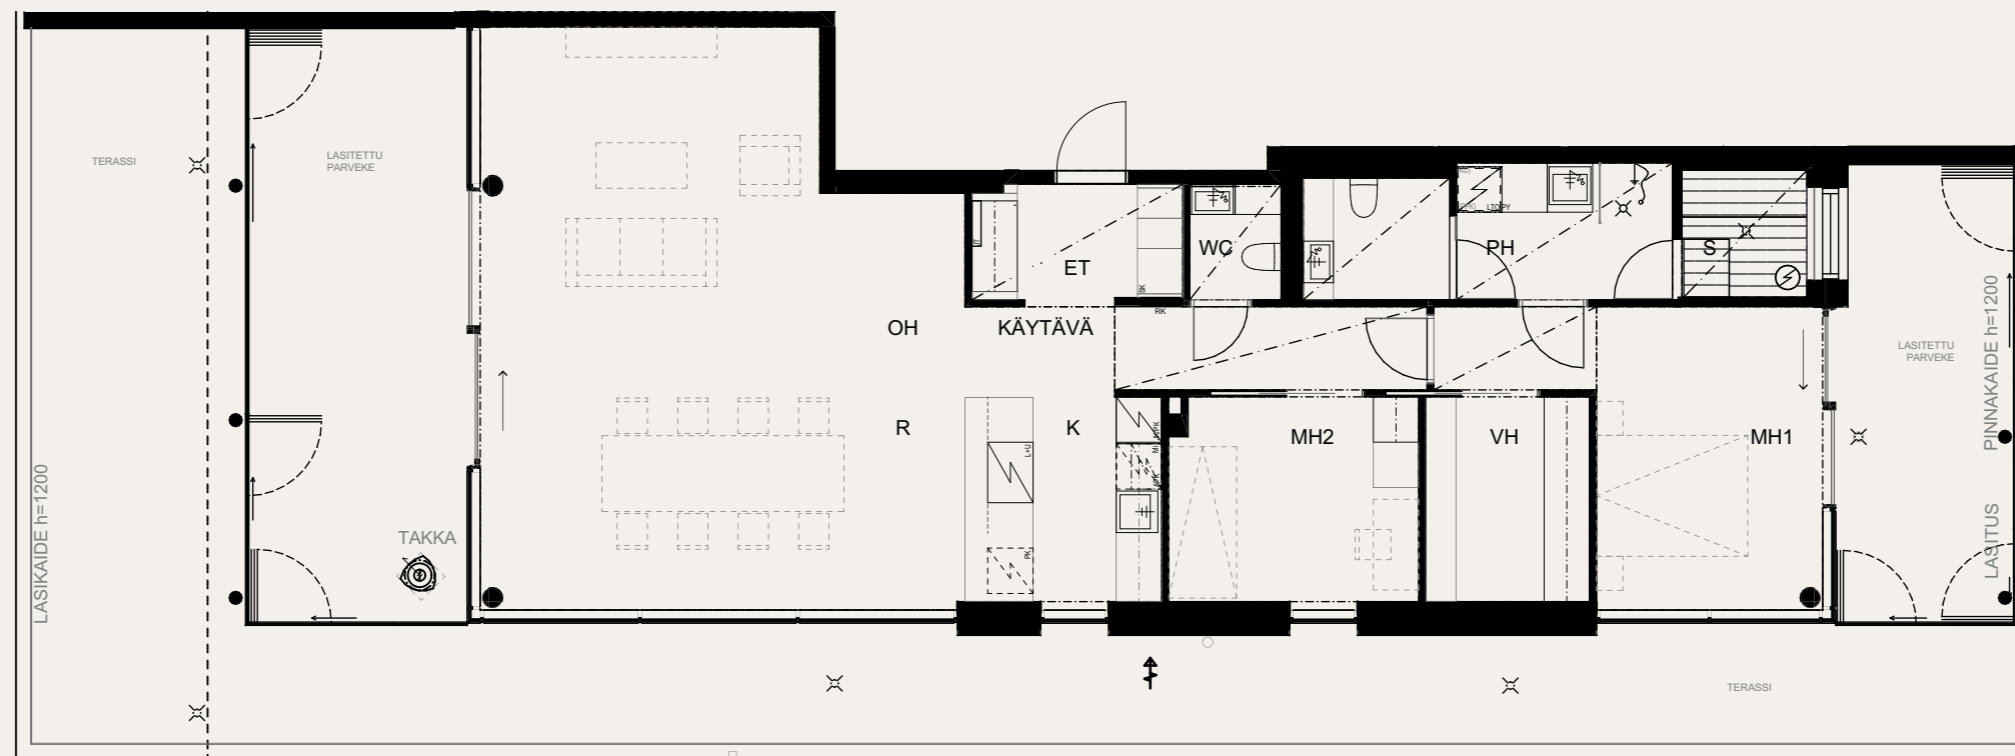

HUOM / Hormikoot vaihtelevat kerroksittain.

23.5.2024

Mittakaava 1:1000 5m

Neitsyt-
polku

Sisäpiha

3H+K+S 107,5 M²

AS OY SAMPPALINNAN IDA, TURKU

ASUNTO C112 8.KRS