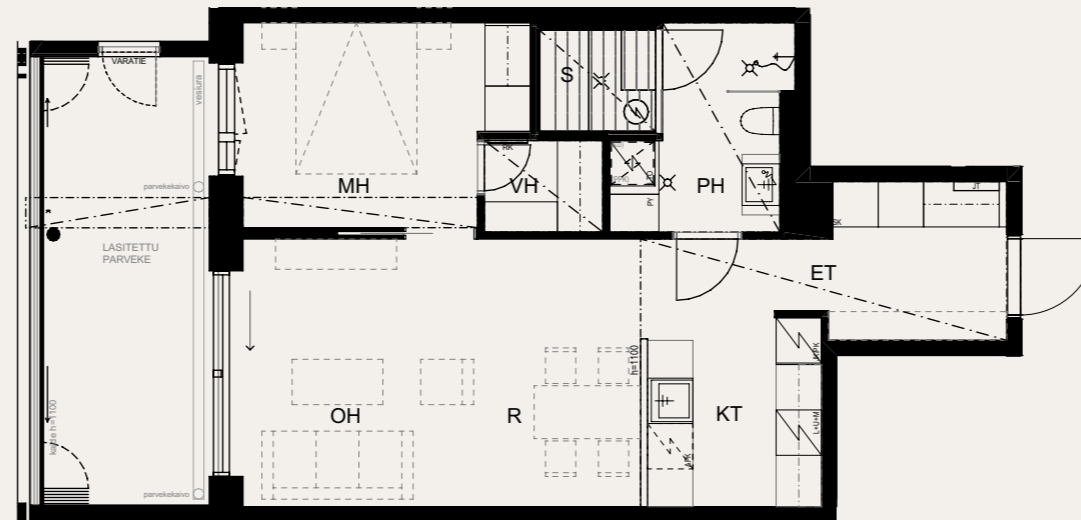

23.5.2024

Mittakaava 1:1000

5m

Neitsyt-
polku

Sisäpiha

2H+KT+S 53,0 M²

AS OY SAMPPALINNAN IDA, TURKU

ASUNTO C83 2.KRS