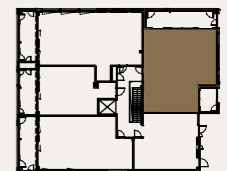

Rakentaja pidättää oikeuden
kaikkiin suunnitelmamuutoksiin.

HUOM / Hormikoot vaihtelevat kerroksittain.

23.5.2024

Mittakaava 1:1000

5m

Neitsyt-
polku

Sisäpiha

3H+K+S 99,0 M²