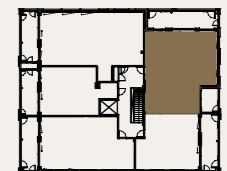

ASUNTO C90 3.KRS

Muutokset mahdollisia.

Rakentaja pidättää oikeuden
kaikkiin suunnitelmamuutoksiin.

HUOM / Hormikoot vaihtelevat kerroksittain.

23.5.2024

Mittakaava 1:1000 5m

Neitsyt-
polku

Sisäpiha