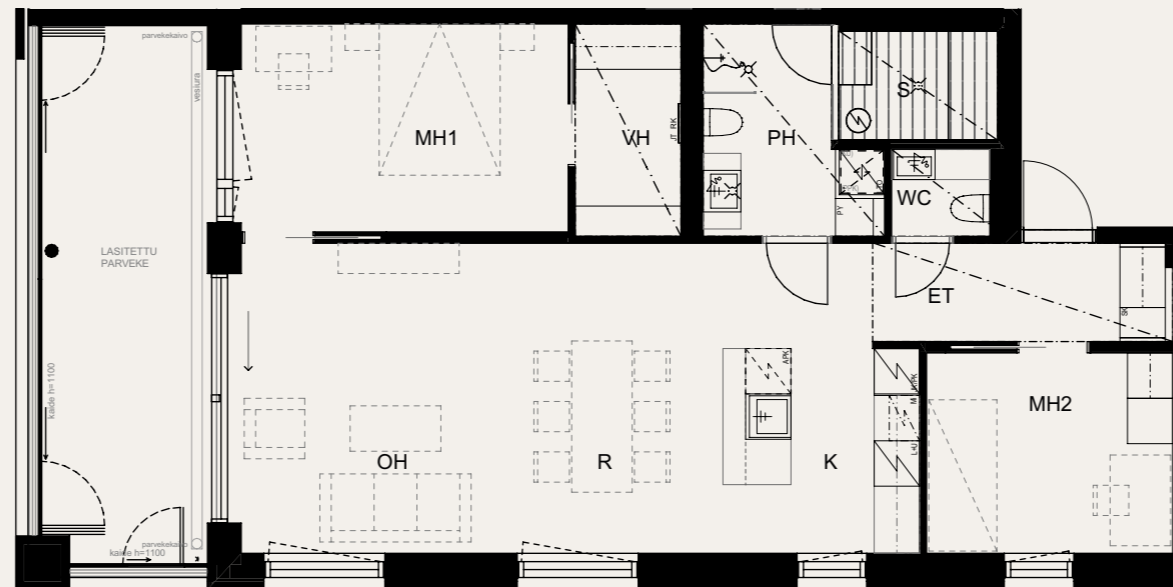

3H+K+S 80,0 M²

AS OY SAMPPALINNAN IDA, TURKU

ASUNTO C88 3.KRS

Muutokset mahdollisia.

Rakentaja pidättää oikeuden
kaikkiin suunnitelmamuutoksiin.

HUOM / Hormikoot vaihtelevat kerroksittain.

23.5.2024

Mittakaava 1:1000 5m

Neitsyt-
polku

Sisäpiha