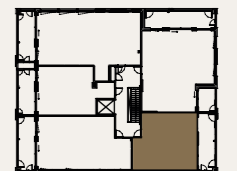

Rakentaja pidättää oikeuden
kaikkiin suunnitelmamuutoksiin.

HUOM / Hormikoot vaihtelevat kerroksittain.

23.5.2024

Mittakaava 1:1000 5m

Neitsyt-
polku

Sisäpiha

3H+K+S 92,5 M²

AS OY SAMPPALINNAN IDA, TURKU