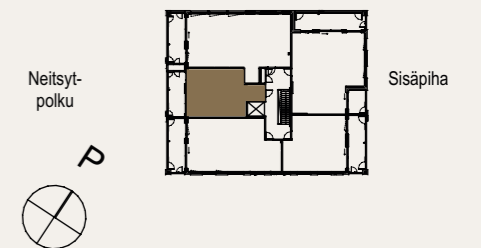

Muutokset mahdollisia.

Rakentaja pidättää oikeuden
kaikkiin suunnitelmamuutoksiin.

HUOM / Hormikoot vaihtelevat kerroksittain.

23.5.2024

Mittakaava 1:1000 5m