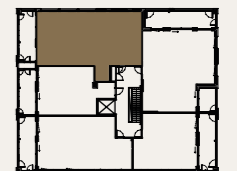

3H+K+S 99,0 M²

AS OY SAMPPALINNAN IDA, TURKU

ASUNTO C91 4.KRS

Muutokset mahdollisia.

Rakentaja pidättää oikeuden
kaikkiin suunnitelmamuutoksiin.

HUOM / Hormikoot vaihtelevat kerroksittain.

23.5.2024

Mittakaava 1:1000 5m

Neitsyt-
polku

Sisäpiha