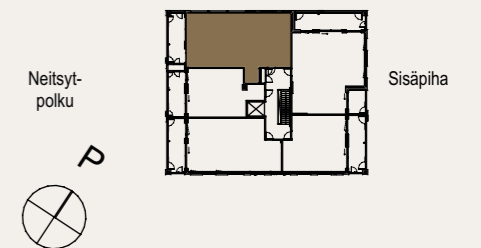

3H+K+S 99,0 M²

AS OY SAMPPALINNAN IDA, TURKU

ASUNTO C96 5.KRS

Muutokset mahdollisia.

Rakentaja pidättää oikeuden
kaikkiin suunnitelmamuutoksiin.

HUOM / Hormikoot vaihtelevat kerroksittain.

23.5.2024