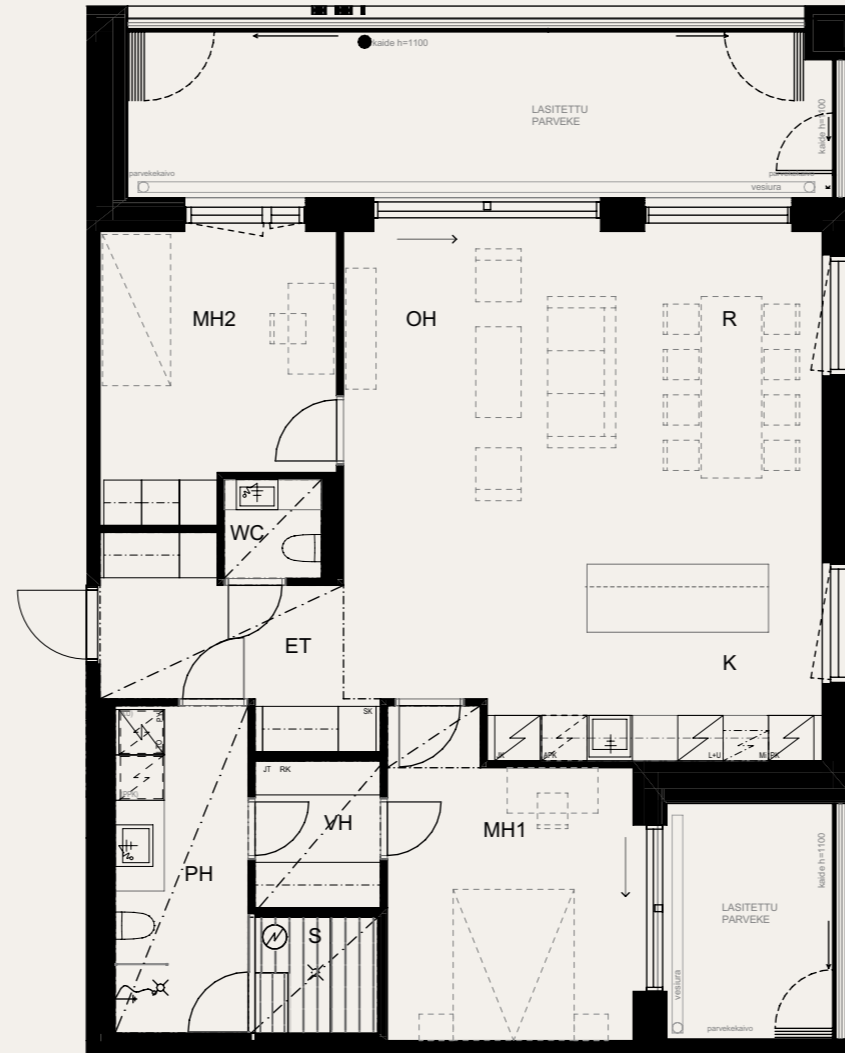

5m

Neitsyt-
polku

Sisäpiha

3H+K+S 92,5 M²

AS OY SAMPPALINNAN IDA, TURKU

ASUNTO C95 4.KRS

Muutokset mahdollisia.

Rakentaja pidättää oikeuden
kaikkiin suunnitelmamuutoksiin.