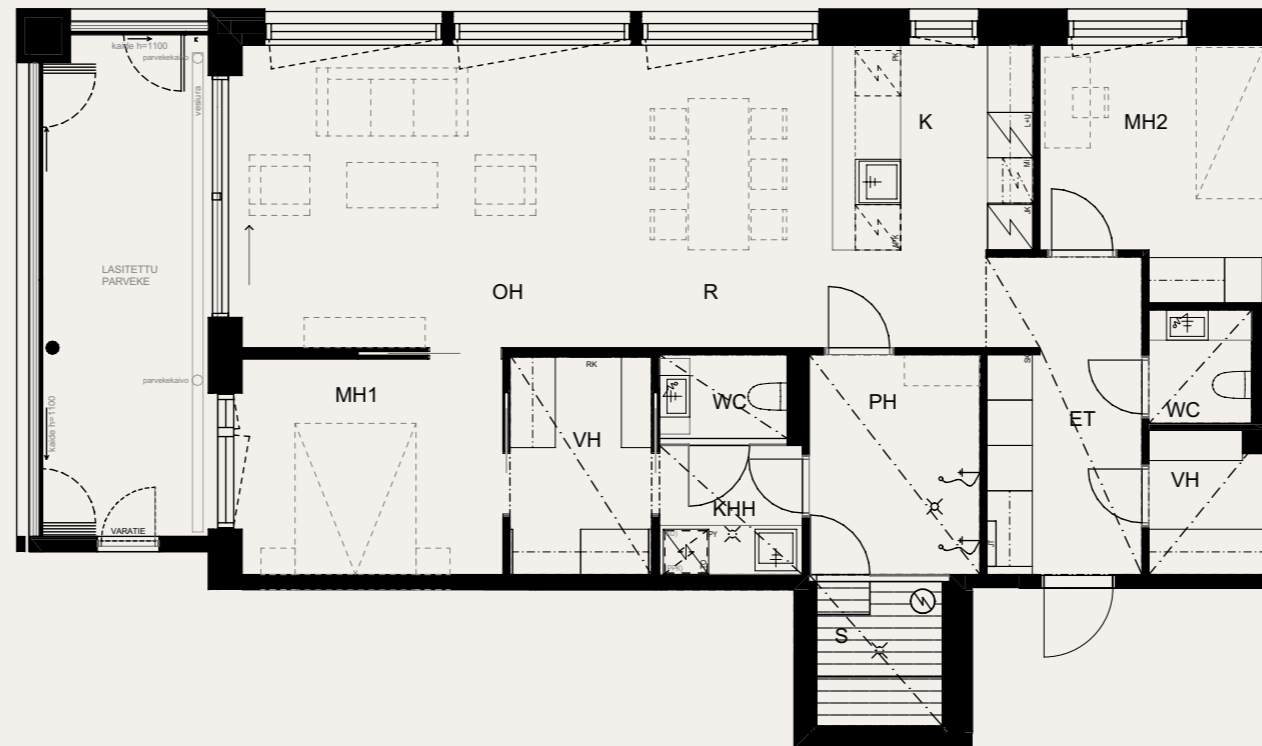

3H+K+S 99,0 M²

AS OY SAMPPALINNAN IDA, TURKU

ASUNTO C101 6.KRS

Muutokset mahdollisia.

Rakentaja pidättää oikeuden
kaikkiin suunnitelmamuutoksiin.

HUOM / Hormikoot vaihtelevat kerroksittain.

23.5.2024

Mittakaava 1:1000 5m

Neitsyt-
polku

Sisäpiha