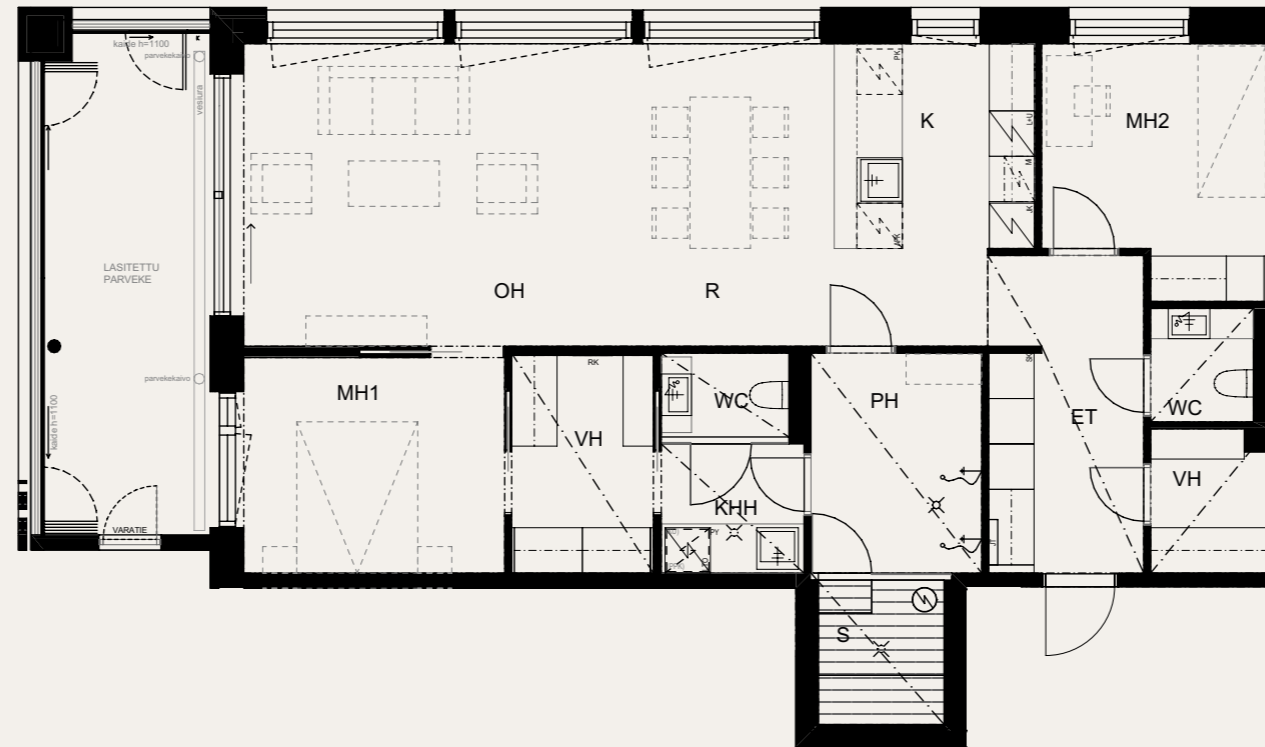

3H+K+S 99,0 M²

AS OY SAMPPALINNAN IDA, TURKU

ASUNTO C106 7.KRS

Muutokset mahdollisia.

Rakentaja pidättää oikeuden
kaikkiin suunnitelmamuutoksiin.

HUOM / Hormikoot vaihtelevat kerroksittain.

23.5.2024

Mittakaava 1:1000 5m

Neitsyt-
polku

Sisäpiha