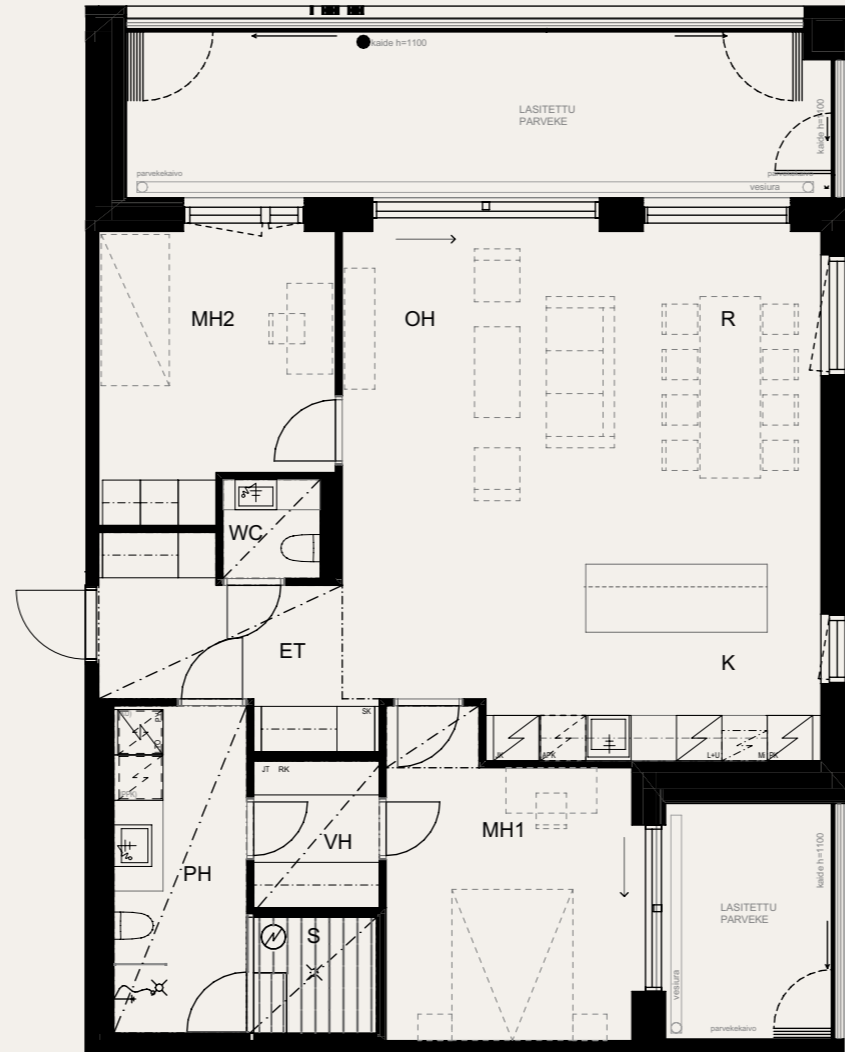

Mittakaava 1:1000

5m

Neitsyt-
polku

Sisäpiha

3H+K+S 92,5 M²

AS OY SAMPPALINNAN IDA, TURKU

ASUNTO C85 2.KRS

Muutokset mahdollisia.