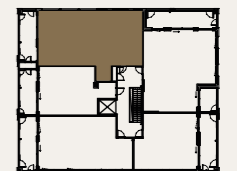

3H+K+S 99,0 M²

AS OY SAMPPALINNAN IDA, TURKU

ASUNTO C106 7.KRS

Muutokset mahdollisia.

Rakentaja pidättää oikeuden
kaikkiin suunnitelmamuutoksiin.

HUOM / Hormikoot vaihtelevat kerroksittain.

23.5.2024

Mittakaava 1:1000 5m

Neitsyt-
polku

Sisäpiha