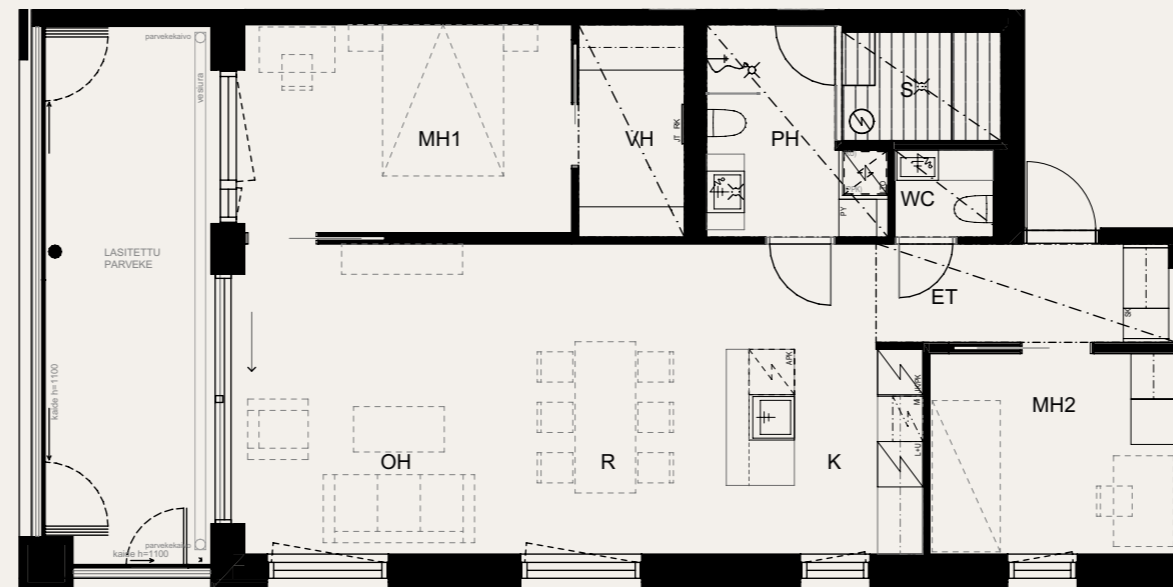

Rakentaja pidättää oikeuden
kaikkiin suunnitelmamuutoksiin.

HUOM / Hormikoot vaihtelevat kerroksittain.

23.5.2024

Mittakaava 1:1000 5m

3H+K+S 80,0 M²

AS OY SAMPPALINNAN IDA, TURKU

ASUNTO C98 5.KRS

Muutokset mahdollisia.