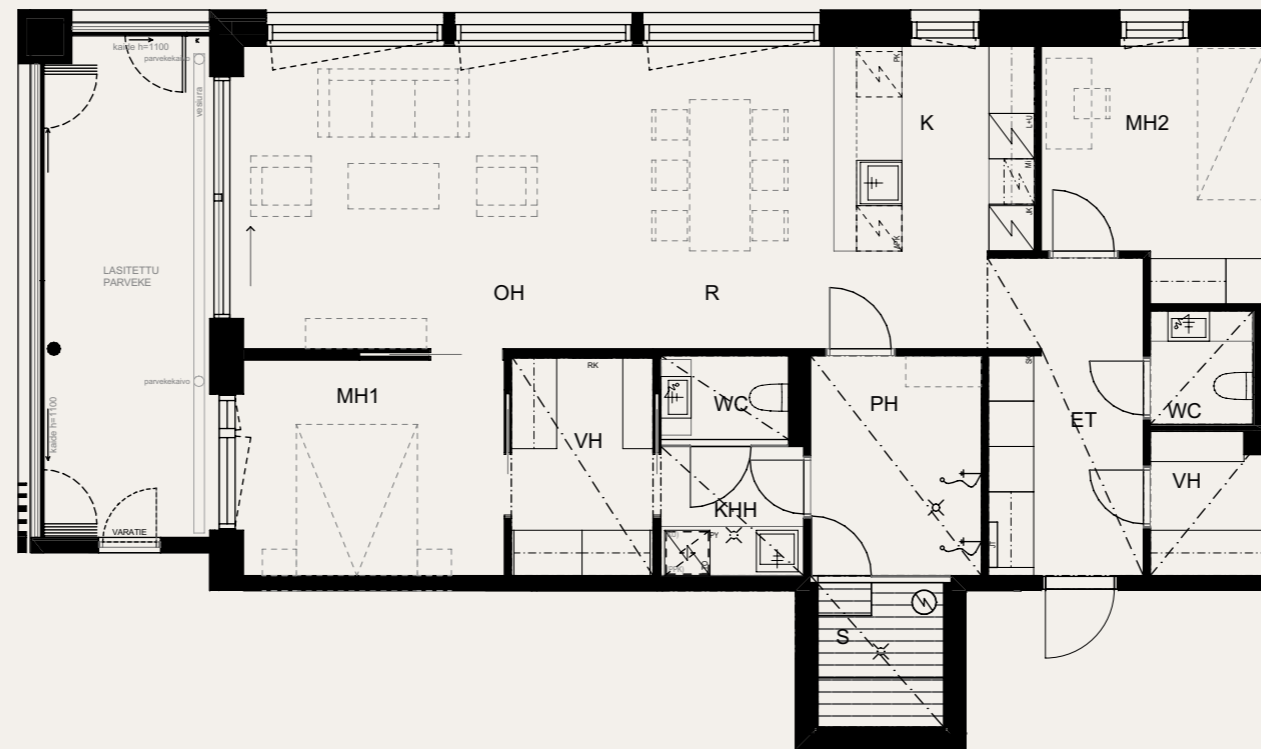

HUOM / Hormikoot vaihtelevat kerroksittain.

23.5.2024

Mittakaava 1:1000 5m

Neitsyt-
polku

Sisäpiha

3H+K+S 99,0 M²

AS OY SAMPPALINNAN IDA, TURKU

ASUNTO C96 5.KRS