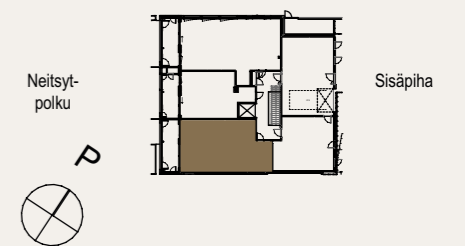

3H+K+S 80,0 M²

AS OY SAMPPALINNAN IDA, TURKU

ASUNTO C108 7.KRS

Muutokset mahdollisia.

Rakentaja pidättää oikeuden
kaikkiin suunnitelmamuutoksiin.

HUOM / Hormikoot vaihtelevat kerroksittain.

23.5.2024

Mittakaava 1:1000

5m