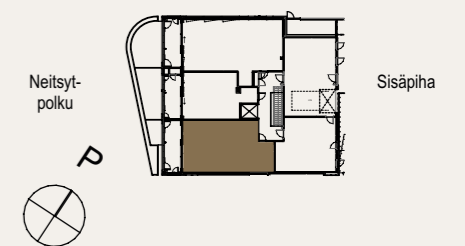

2H+KT+S+TYÖTILA+PATIO 80,0 M²

AS OY SAMPPALINNAN IDA, TURKU

ASUNTO C81 1.KRS

Muutokset mahdollisia.

Rakentaja pidättää oikeuden
kaikkiin suunnitelmamuutoksiin.

HUOM / Hormikoot vaihtelevat kerroksittain.

23.5.2024

Mittakaava 1:1000 5m