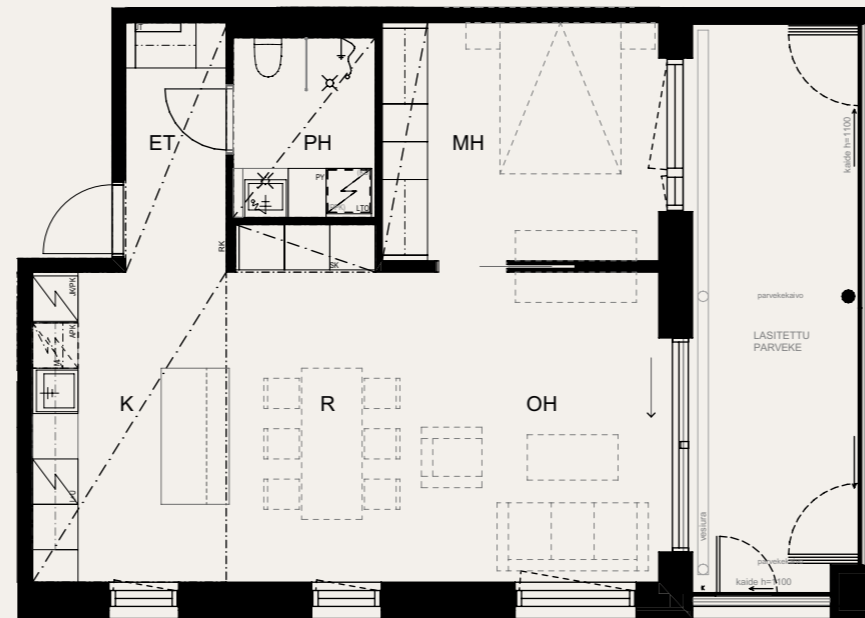

23.5.2024

Mittakaava 1:1000 5m

Neitsyt-
polku

Sisäpiha

2H+K 57,0 M²

AS OY SAMPPALINNAN IDA, TURKU

ASUNTO C104 6.KRS

Muutokset mahdollisia.