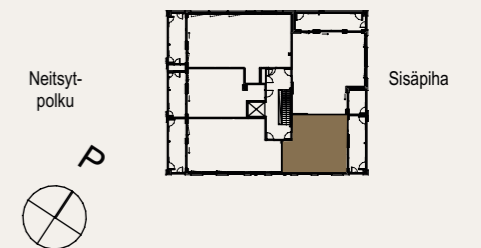

2H+K 57,0 M²

AS OY SAMPPALINNAN IDA, TURKU

ASUNTO C109 7.KRS

Muutokset mahdollisia.

Rakentaja pidättää oikeuden
kaikkiin suunnitelmamuutoksiin.

HUOM / Hormikoot vaihtelevat kerroksittain.

23.5.2024