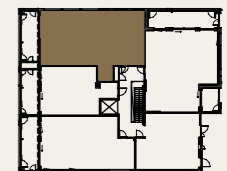

3H+K+S 99,0 M²

AS OY SAMPPALINNAN IDA, TURKU

ASUNTO C82 2.KRS

Muutokset mahdollisia.

Rakentaja pidättää oikeuden
kaikkiin suunnitelmamuutoksiin.

HUOM / Hormikoot vaihtelevat kerroksittain.

23.5.2024

Mittakaava 1:1000

5m

Neitsyt-
polku

Sisäpiha