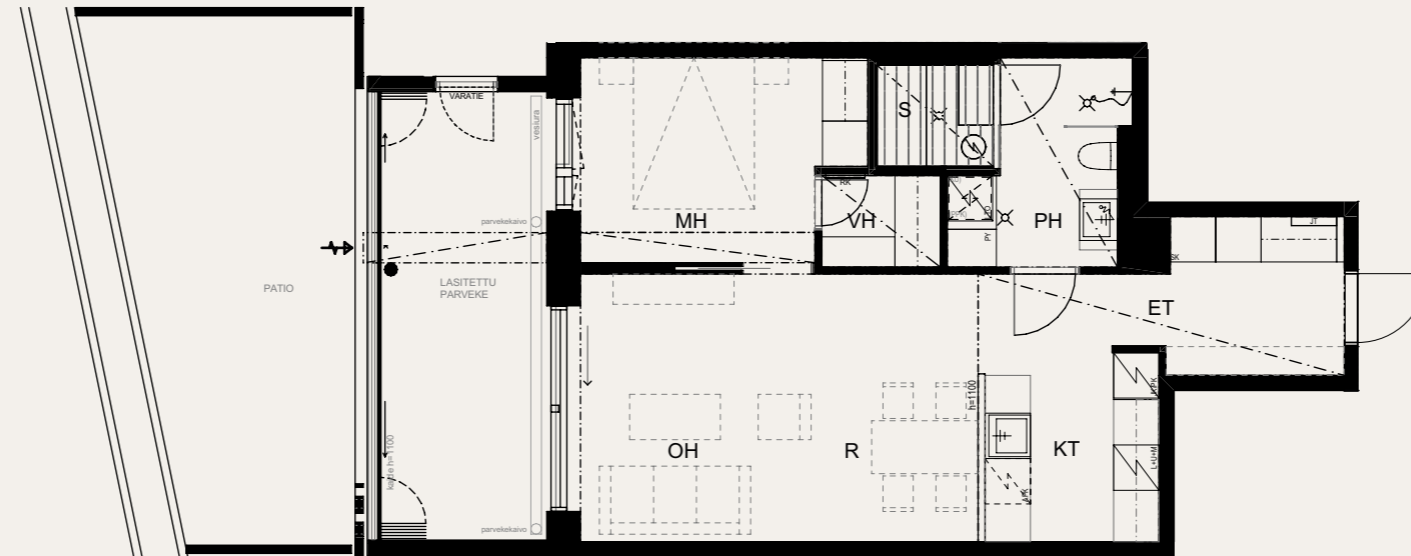

2H+KT+S+PATIO 53,0 M²

AS OY SAMPPALINNAN IDA, TURKU

ASUNTO C80 1.KRS

Muutokset mahdollisia.

Rakentaja pidättää oikeuden
kaikkiin suunnitelmamuutoksiin.

HUOM / Hormikoot vaihtelevat kerroksittain.

23.5.2024

Mittakaava 1:1000 5m