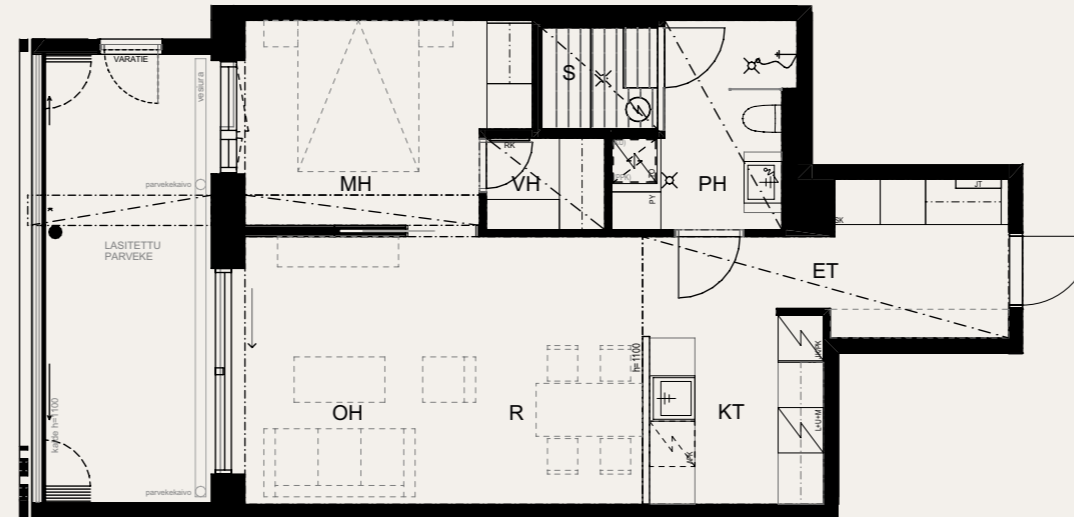

Sisäpiha

2H+KT+S 53,0 M²

AS OY SAMPPALINNAN IDA, TURKU

ASUNTO C87 3.KRS

Muutokset mahdollisia.

Rakentaja pidättää oikeuden
kaikkiin suunnitelmamuutoksiin.

HUOM / Hormikoot vaihtelevat kerroksittain.

23.5.2024