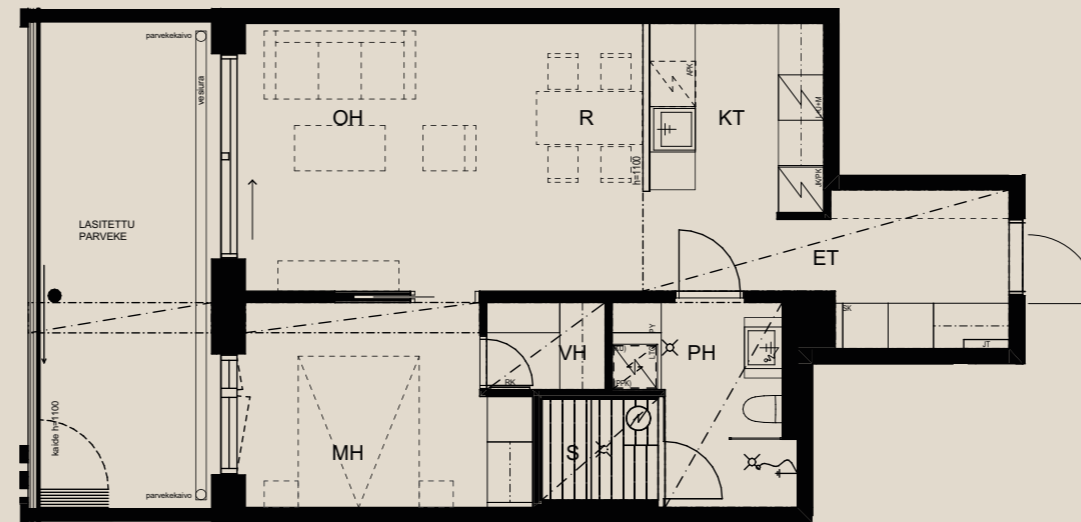

1.9.2022

Mittakaava 1:1000 5m

2H+KT+S 53,0 M²

AS OY SAMPPALINNAN CARIN, TURKU

ASUNTO B50 3.KRS

HUOM / Parvekkeen koristeseinän (tiilipitsin) paikka voi vaihdella.

Muutokset mahdollisia.

Rakentaja pidättää oikeuden
kaikkiin suunnitelmamuutoksiin.