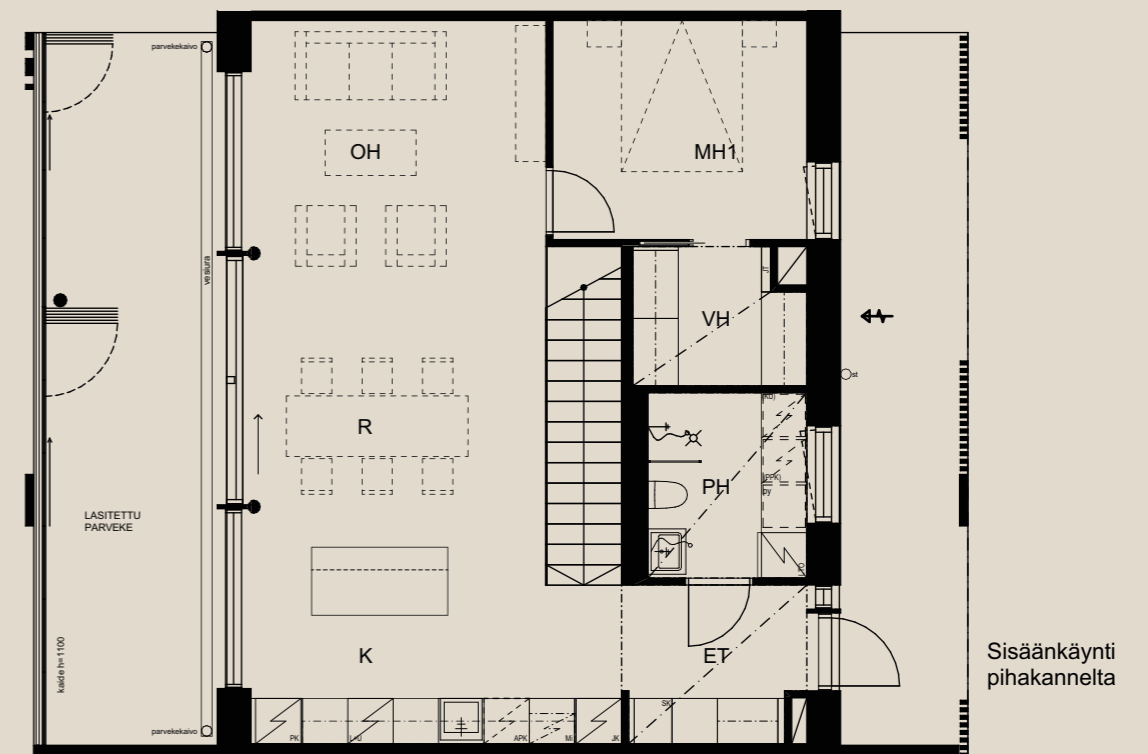

5H+K+S+VAR 131,5 M²

AS OY SAMPPALINNAN CARIN, TURKU

ASUNTO B77 1.-2. KRS