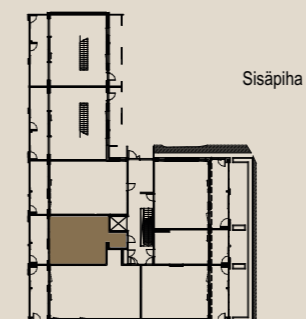

HUOM / Parvekkeen koristeseinän (tiilipitsin) paikka voi vaihdella.

Muutokset mahdollisia.

Rakentaja pidättää oikeuden
kaikkiin suunnitelmamuutoksiin.

HUOM / Hormikoot vaihtelevat kerroksittain.

1.9.2022

Mittakaava 1:1000 5m