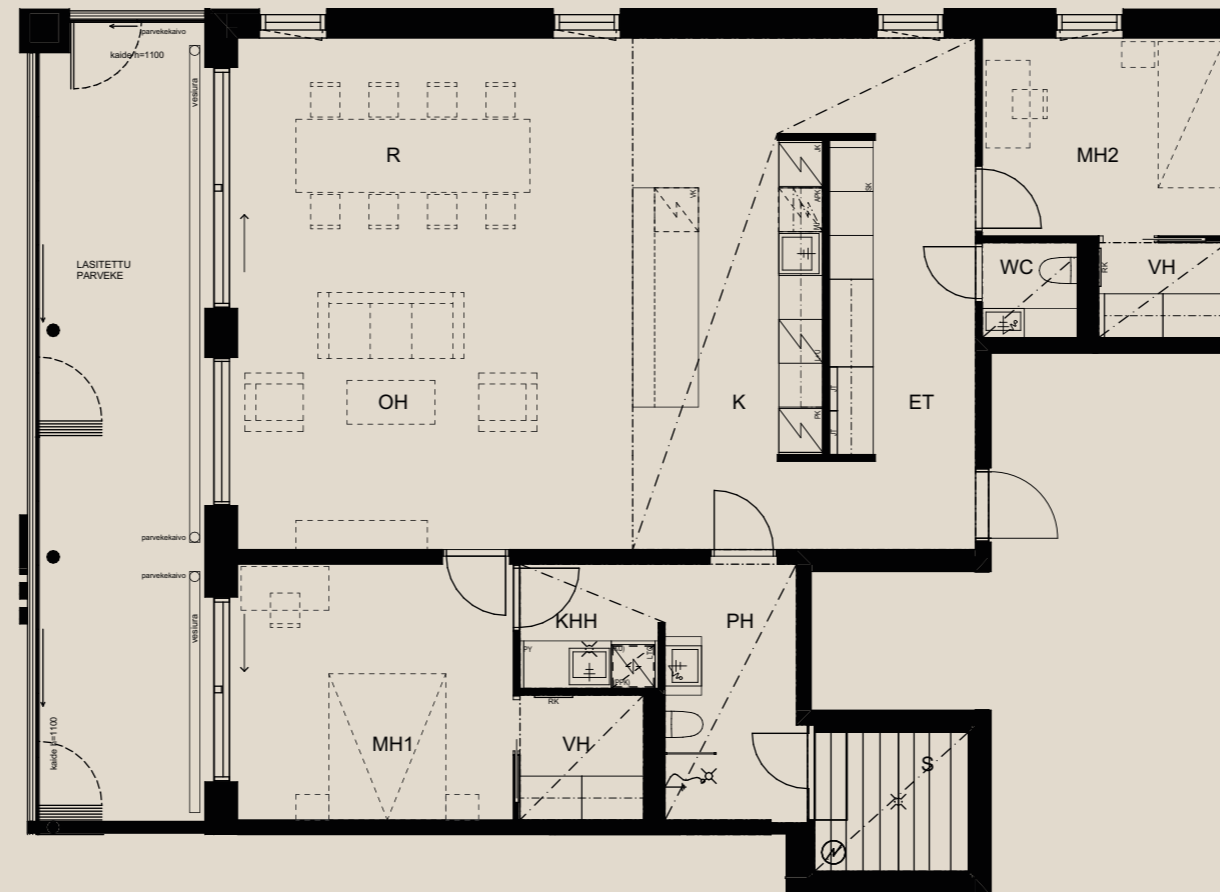

1.9.2022

Mittakaava 1:1000 5m

Neitsyt-
polku

Sisäpiha

3H+K+S 116,5 M²

AS OY SAMPPALINNAN CARIN, TURKU

ASUNTO B67 6.KRS

HUOM / Parvekkeen koristeseinän (tiilipitsin) paikka voi vaihdella