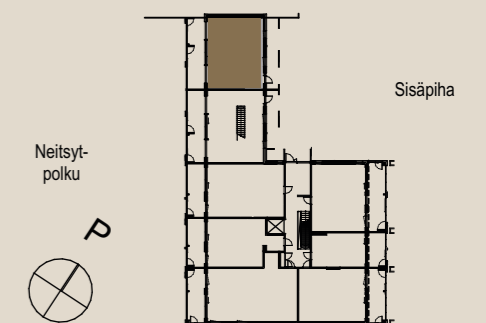

Muutokset mahdollisia.
Rakentaja pidättää oikeuden
kaikkiin suunnitelmamuutoksiin.
HUOM / Hormikoot vaihtelevat kerroksittain.

18.5.2022

Mittakaava 1:1000 5m