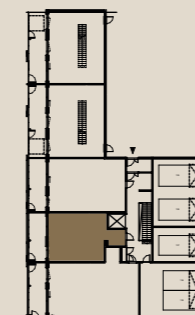

HUOM / Parvekkeen koristeseinän (tiilipitsin) paikka voi vaihdella.

Muutokset mahdollisia.

Rakentaja pidättää oikeuden
kaikkiin suunnitelmamuutoksiin.

HUOM / Hormikoot vaihtelevat kerroksittain.

1.9.2022

Mittakaava 1:1000 5m

Neitsyt-
polku