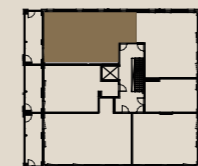

Rakentaja pidättää oikeuden
kaikkiin suunnitelmamuutoksiin.

HUOM / Hormikoot vaihtelevat kerroksittain.

1.9.2022

Mittakaava 1:1000 5m

Neitsyt-
polku

Sisäpiha

2H+KT+S 53,0 M²

AS OY SAMPPALINNAN CARIN, TURKU