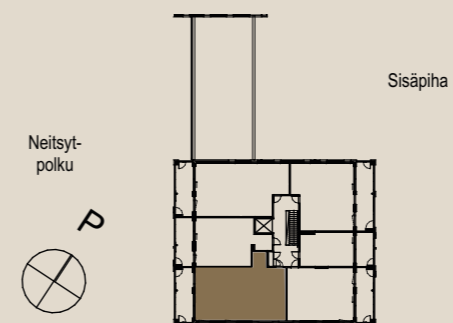

3H+K+S 87,0 M²

AS OY SAMPPALINNAN CARIN, TURKU

ASUNTO B51 3.KRS

HUOM / Parvekkeen koristeseinän (tiilipitsin) paikka voi vaihdella.

Muutokset mahdollisia.

Rakentaja pidättää oikeuden
kaikkiin suunnitelmamuutoksiin.

HUOM / Hormikoot vaihtelevat kerroksittain.

1.9.2022