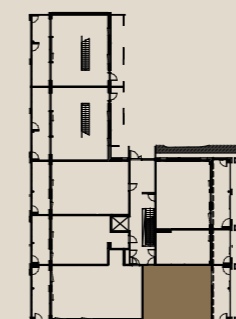

HUOM / Parvekkeen koristeseinän (tiilipitsin) paikka voi vaihdella.

Muutokset mahdollisia.

Rakentaja pidättää oikeuden
kaikkiin suunnitelmamuutoksiin.

HUOM / Hormikoot vaihtelevat kerroksittain.

1.9.2022

Mittakaava 1:1000 5m

Neitsyt-
polku