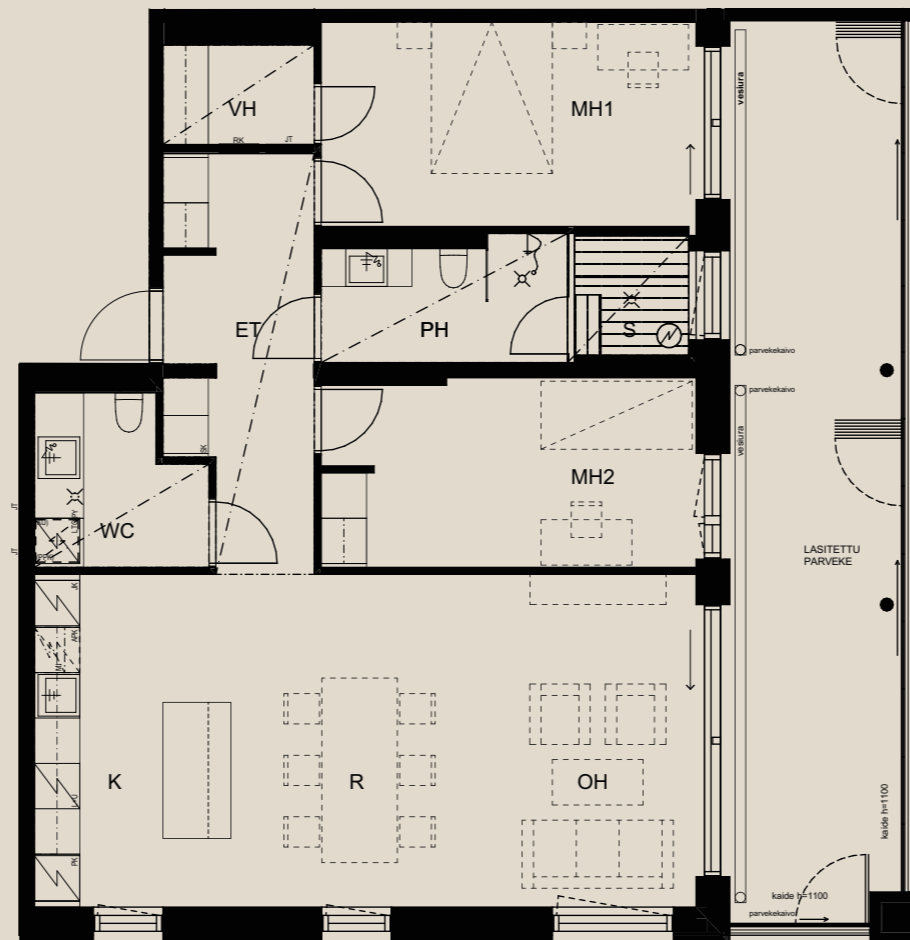

HUOM / Hormikoot vaihtelevat kerroksittain.

1.9.2022

Mittakaava 1:1000 5m

Neitsyt-
polku

Sisäpiha

3H+K+S 92,5 M²

AS OY SAMPPALINNAN CARIN, TURKU

ASUNTO B73 7.KRS