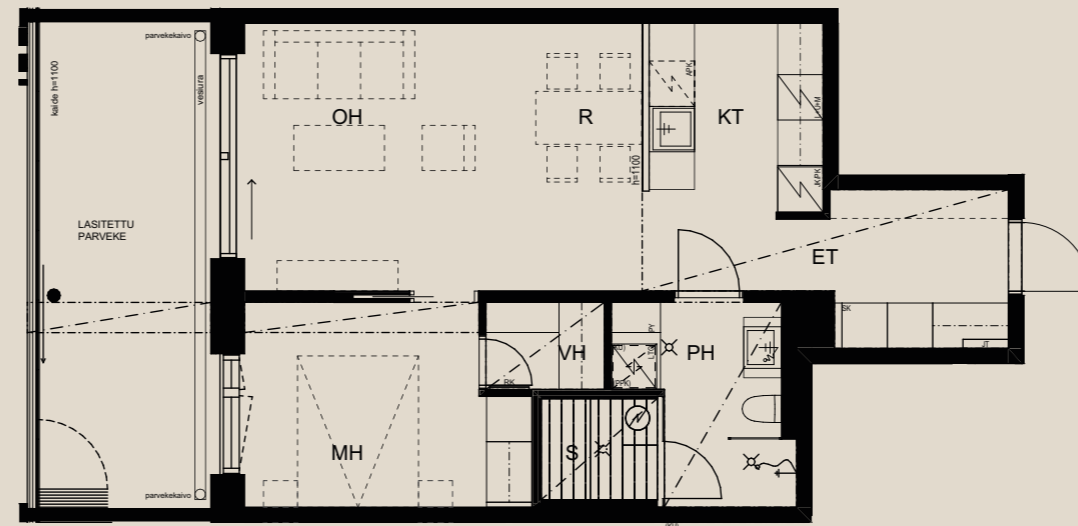

Muutokset mahdollisia.

Rakentaja pidättää oikeuden
kaikkiin suunnitelmamuutoksiin.

HUOM / Hormikoot vaihtelevat kerroksittain.

1.9.2022

Mittakaava 1:1000

2H+KT+S 53,0 M²

AS OY SAMPPALINNAN CARIN, TURKU

ASUNTO B44 2.KRS