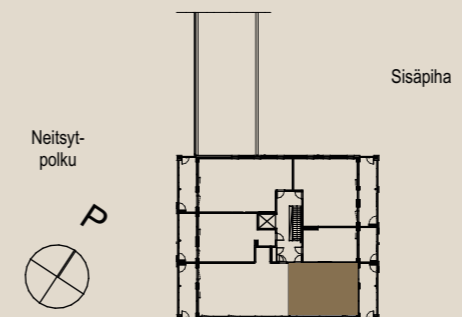

2H+K 61,0 M²

AS OY SAMPPALINNAN CARIN, TURKU

ASUNTO B64 5.KRS

HUOM / Parvekkeen koristeseinän (tiilipitsin) paikka voi vaihdella.

Muutokset mahdollisia.

Rakentaja pidättää oikeuden
kaikkiin suunnitelmamuutoksiin.

HUOM / Hormikoot vaihtelevat kerroksittain.

1.9.2022