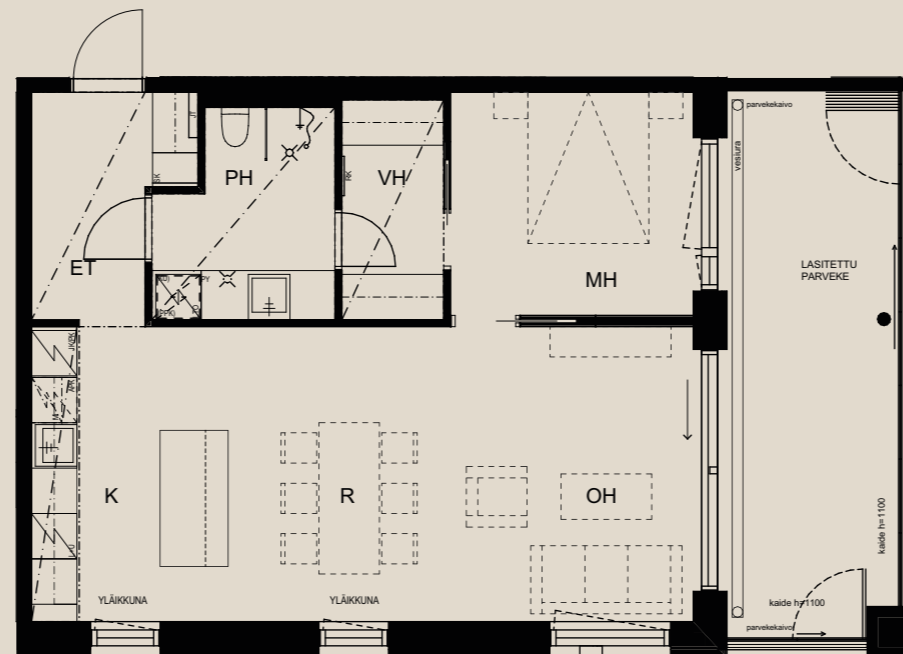

2H+K 61,0 M²

AS OY SAMPPALINNAN CARIN, TURKU

ASUNTO B52 3.KRS

HUOM / Parvekkeen koristeseinän (tiilipitsin) paikka voi vaihdella.

Muutokset mahdollisia.

Rakentaja pidättää oikeuden

kaikkiin suunnitelmamuutoksiin.

HUOM / Hormikoot vaihtelevat kerroksittain.

1.9.2022

Mittakaava 1:1000 5m

Sisäpiha