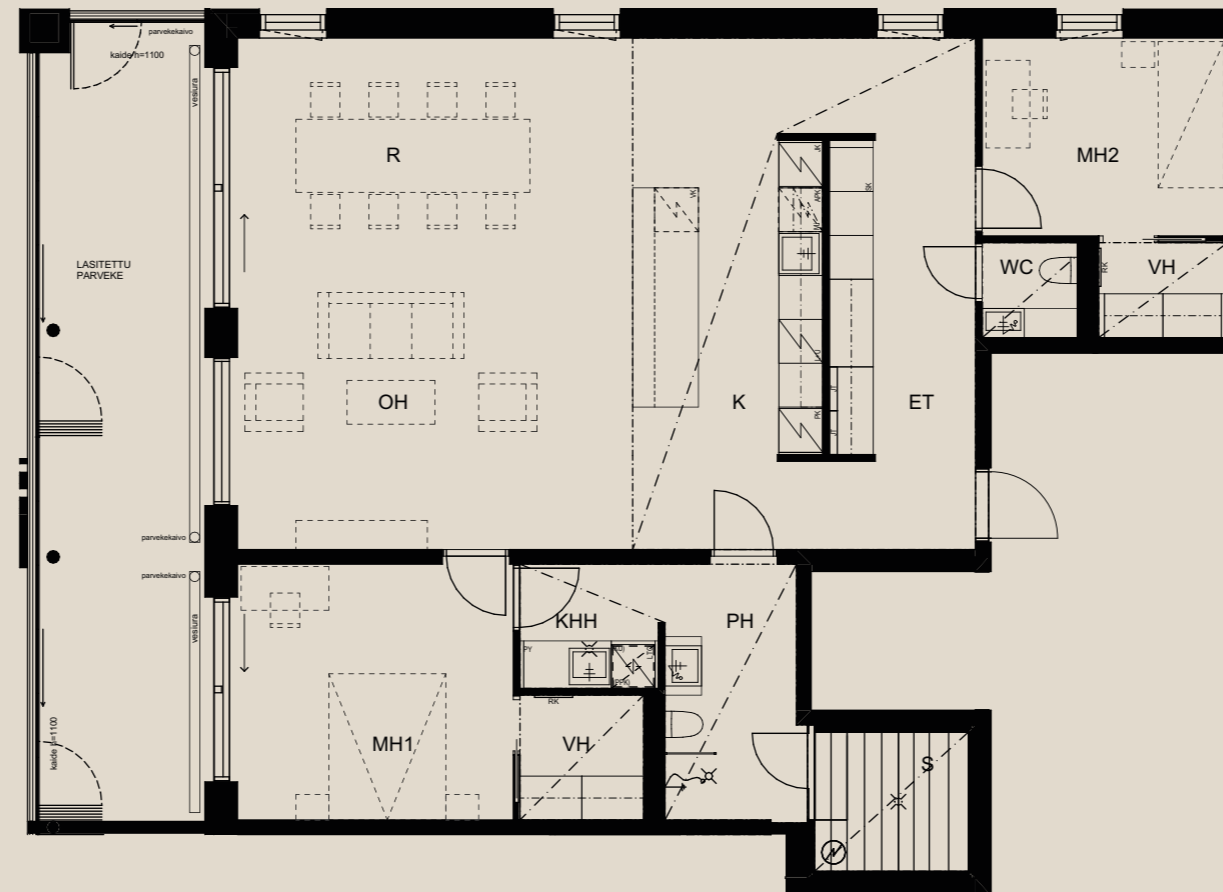

HUOM / Hormikoot vaihtelevat kerroksittain.

1.9..2022

Mittakaava 1:1000 5m

Sisäpiha

3H+K+S 116,5 M²

AS OY SAMPPALINNAN CARIN, TURKU

ASUNTO B71 7.KRS

HUOM / Parvekkeen koristeseinän (tiilipitsin) paikka voi vaihdella