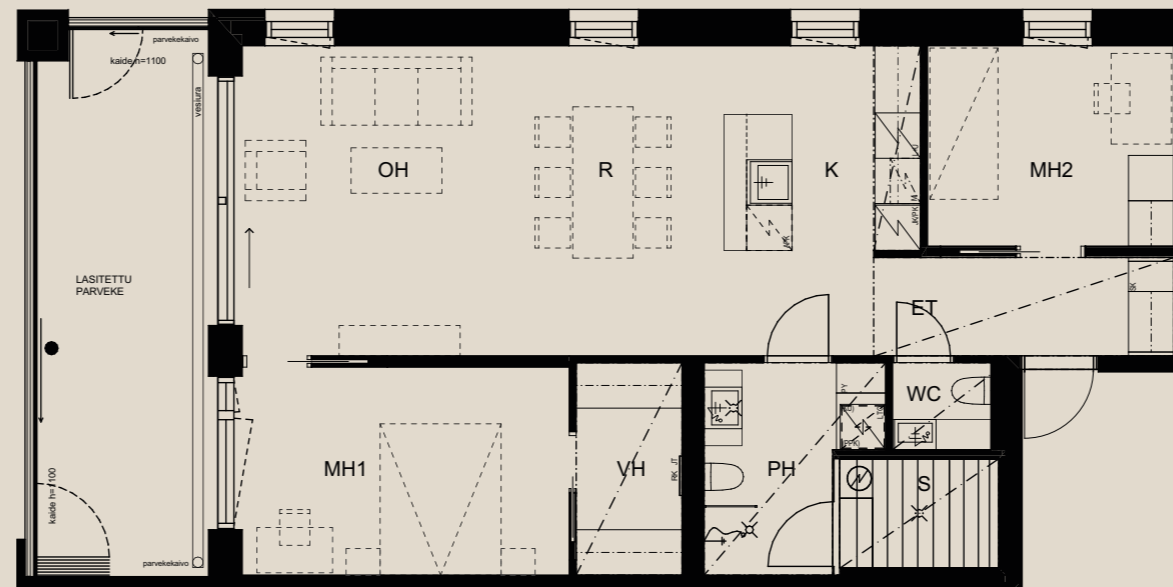

1.9.2022

Mittakaava 1:1000 5m

Neitsyt-
polku

Sisäpiha

3H+K+S 80,0 M²

AS OY SAMPPALINNAN CARIN, TURKU

ASUNTO B55 4.KRS

HUOM / Parvekkeen koristeseinän (tiilipitsin) paikka voi vaihdella.