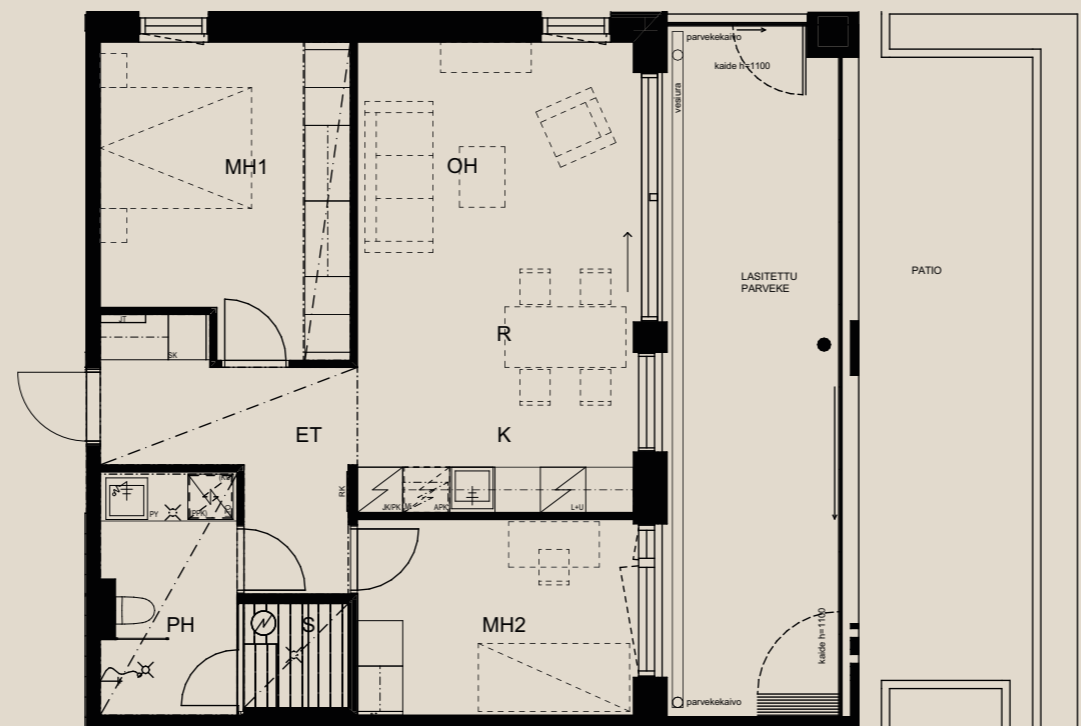

HUOM / Hormikoot vaihtelevat kerroksittain.

1.9.2022

Mittakaava 1:1000 5m

3H+K+S 62,5 M²

AS OY SAMPPALINNAN CARIN, TURKU

ASUNTO B48 2.KRS / PATIO

HUOM / Parvekkeen koristeseinän (tiilipitsin) paikka voi vaihdella.