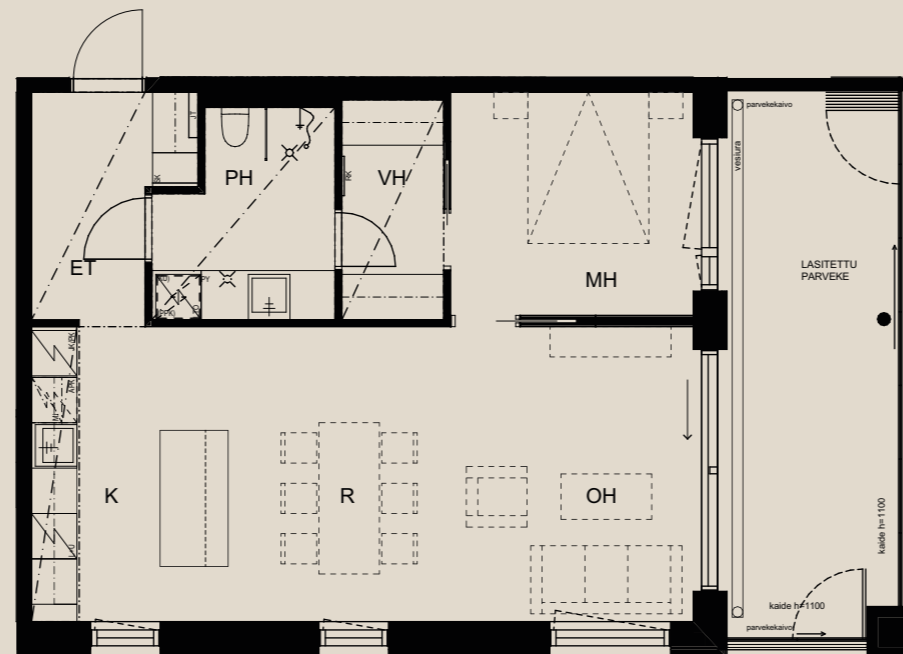

2H+K 61,0 M²

AS OY SAMPPALINNAN CARIN, TURKU

ASUNTO B58 4.KRS

HUOM / Parvekkeen koristeseinän (tiilipitsin) paikka voi vaihdella.

Muutokset mahdollisia.

Rakentaja pidättää oikeuden
kaikkiin suunnitelmamuutoksiin.

HUOM / Hormikoot vaihtelevat kerroksittain.

1.9.2022

Mittakaava 1:1000 5m

Sisäpiha