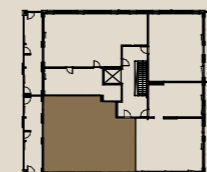

Sisäpiha

Neitsyt-
polku