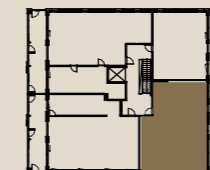

Muutokset mahdollisia.

Rakentaja pidättää oikeuden

kaikkiin suunnitelmamuutoksiin.

HUOM / Hormikoot vaihtelevat kerroksittain.

1.9.2022

Mittakaava 1:1000 5m

Neitsyt-
polku

Sisäpiha