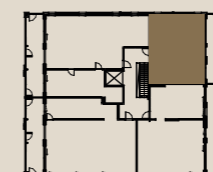

3H+K+S 62,5 M²

AS OY SAMPPALINNAN CARIN, TURKU

ASUNTO B70 6.KRS

HUOM / Parvekkeen koristeseinän (tilipitsin) paikka voi vaihdella.

Muutokset mahdollisia.

Rakentaja pidättää oikeuden

kaikkiin suunnitelmamuutoksiin.

HUOM / Hormikoot vaihtelevat kerroksittain.

1.9..2022

Mittakaava 1:1000 5m

Sisäpiha