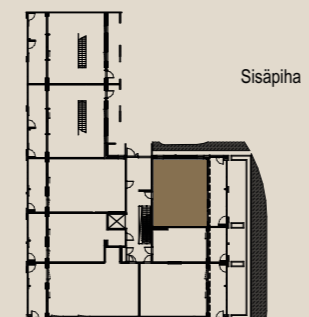

HUOM / Parvekkeen koristeseinän (tiilipitsin) paikka voi vaihdella.

Muutokset mahdollisia.

Rakentaja pidättää oikeuden
kaikkiin suunnitelmamuutoksiin.

HUOM / Hormikoot vaihtelevat kerroksittain.

1.9.2022

Mittakaava 1:1000 5m

Neitsyt-
polku