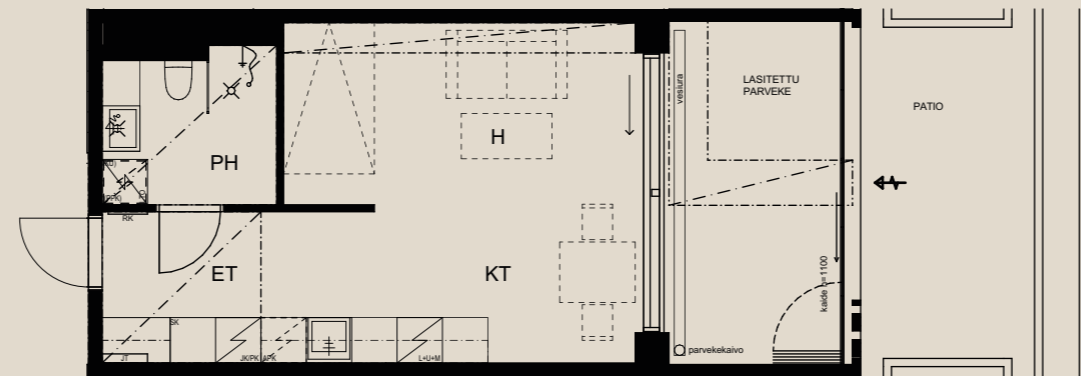

1H+KT 31,0 M²

AS OY SAMPPALINNAN CARIN, TURKU

ASUNTO B47 2.krs / PATIO

HUOM / Parvekkeen koristeseinän (tiilipitsin) paikka voi vaihdella.

Muutokset mahdollisia.

Rakentaja pidättää oikeuden
kaikkiin suunnitelmamuutoksiin.

HUOM / Hormikoot vaihtelevat kerroksittain.

1.9.2022

Mittakaava 1:1000 5m