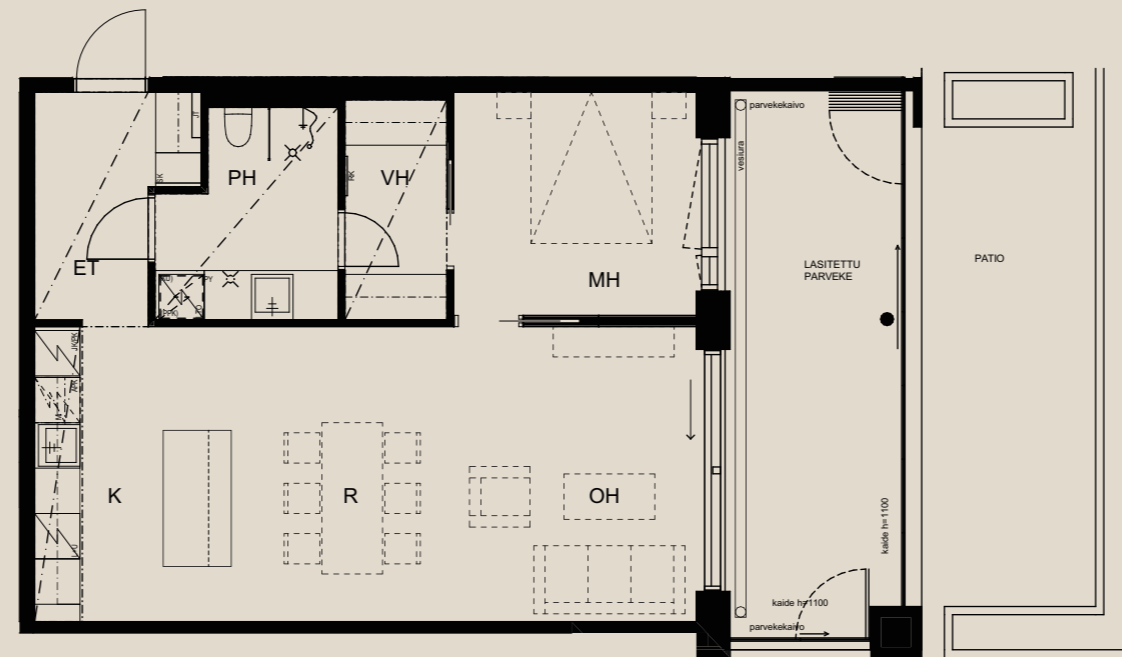

HUOM / Hormikoot vaihtelevat kerroksittain.

1.9.2022

Mittakaava 1:1000 5m

2H+K 61,0 M²

AS OY SAMPPALINNAN CARIN, TURKU

ASUNTO B46 2.KRS / PATIO

HUOM / Parvekkeen koristeseinän (tiilipitsin) paikka voi vaihdella.