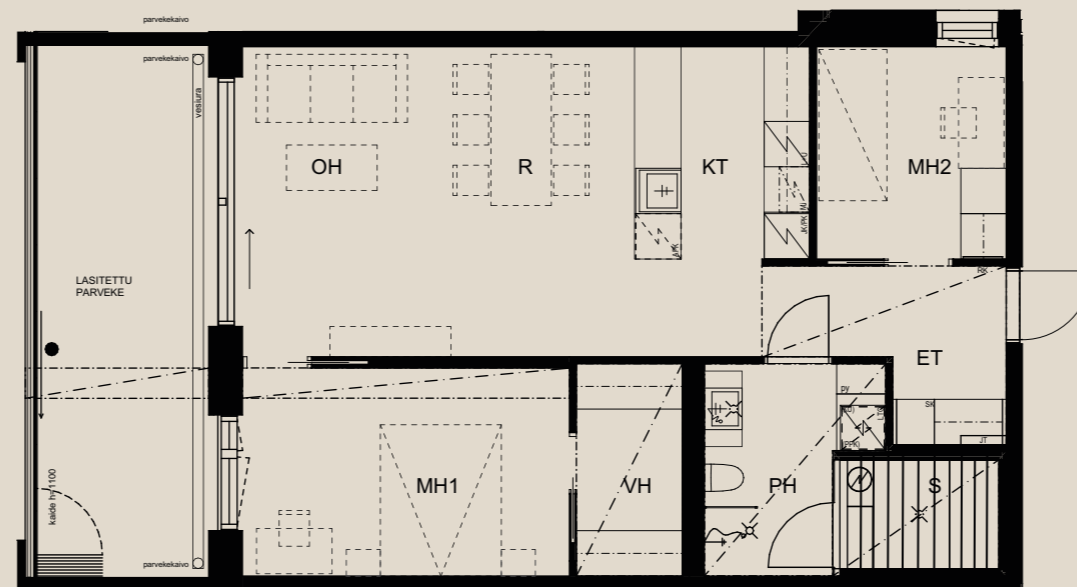

1.9.2022

Mittakaava 1:1000 5m

Neitsyt-
polku

Sisäpiha

3H+KT+S 70,5 M²

AS OY SAMPPALINNAN CARIN, TURKU

ASUNTO B43 2.KRS

HUOM / Parvekkeen koristeseinän (tiilipitsin) paikka voi vaihdella.