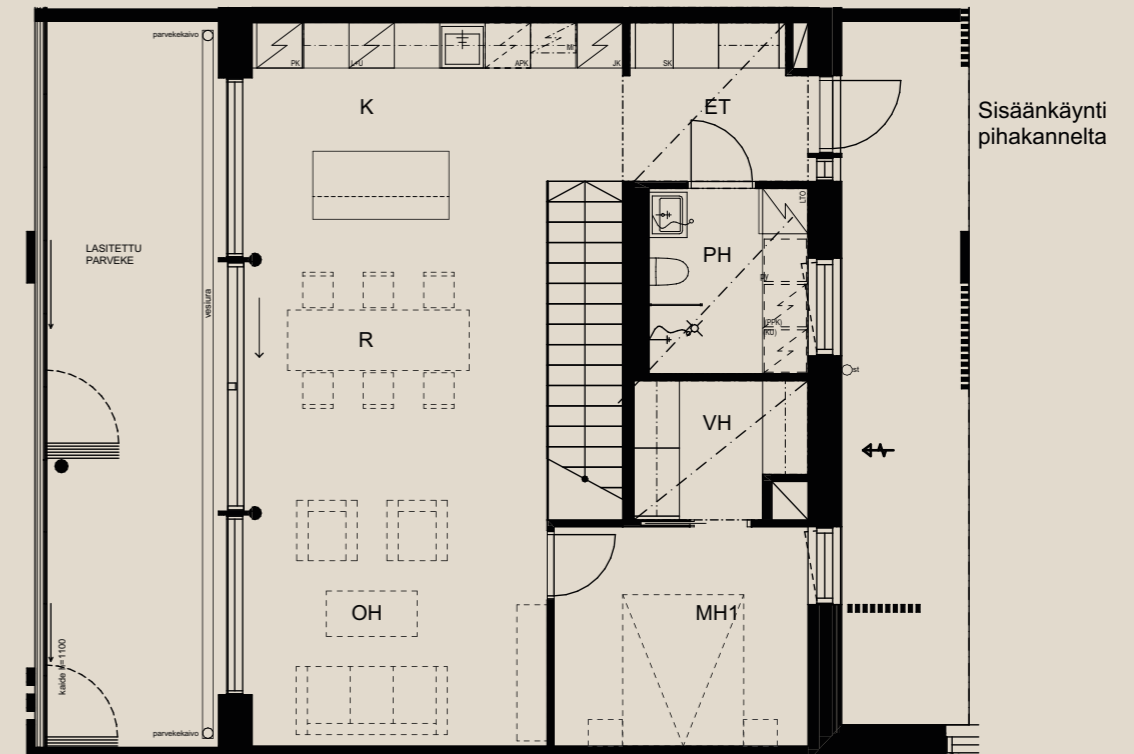

5H+K+S+VAR 131,5 M²

AS OY SAMPPALINNAN CARIN, TURKU

ASUNTO B78 1.-2. KRS