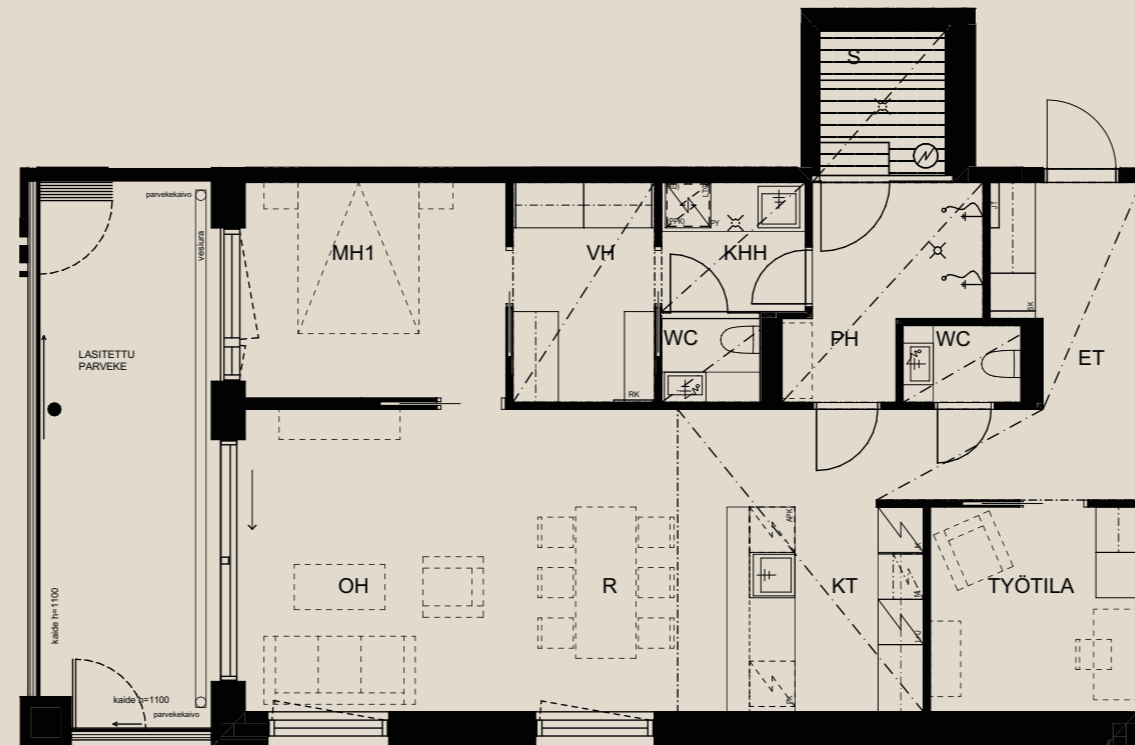

2H+KT+TYÖH.+S 87,0 M²

AS OY SAMPPALINNAN CARIN, TURKU

ASUNTO B45 2.KRS