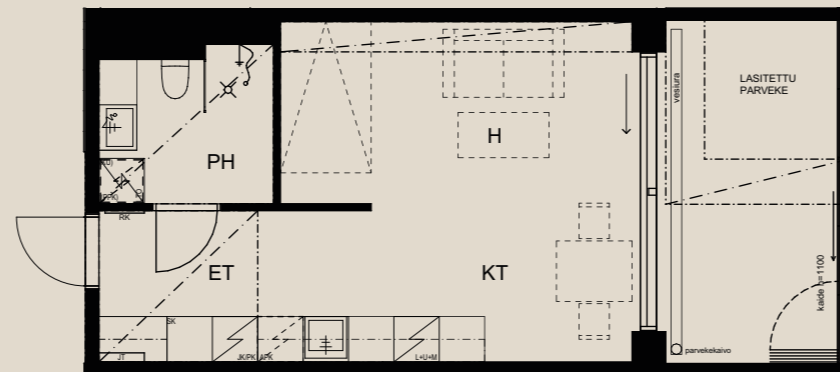

Rakentaja pidättää oikeuden
kaikkiin suunnitelmamuutoksiin.

HUOM / Hormikoot vaihtelevat kerroksittain.

1.9.2022

1H+KT 31,0 M²

AS OY SAMPPALINNAN CARIN, TURKU

ASUNTO B65 5.krs

HUOM / Parvekkeen koristeseinän (tilipitsin) paikka voi vaihdella.