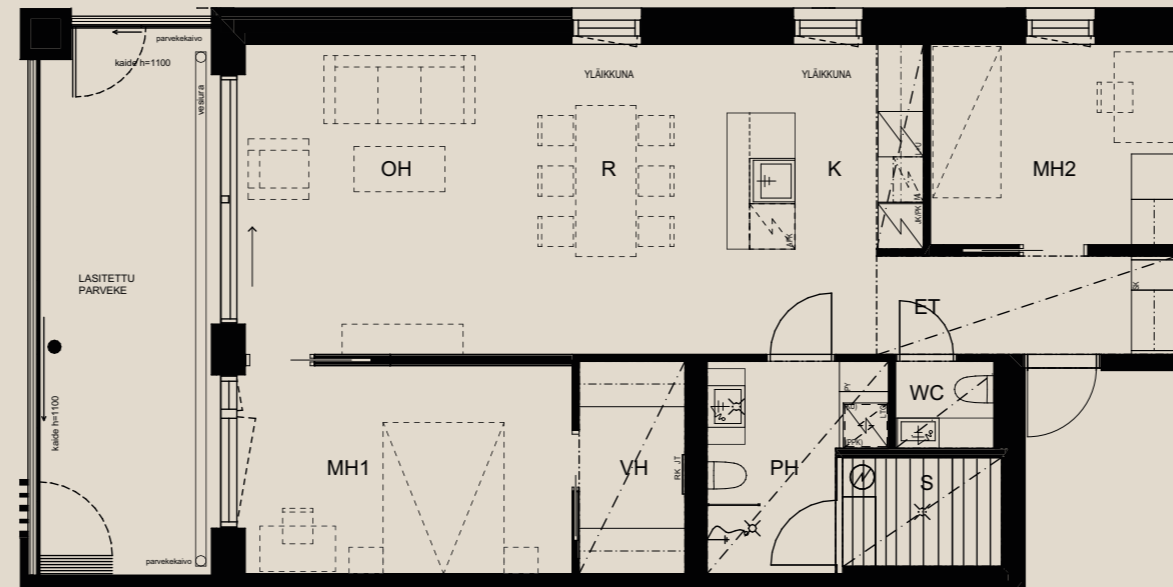

3H+K+S 80,0 M²

AS OY SAMPPALINNAN CARIN, TURKU

ASUNTO B49 3.KRS