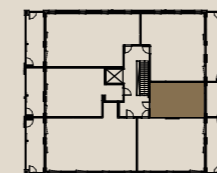

Rakentaja pidättää oikeuden

kaikkiin suunnitelmamuutoksiin.

HUOM / Hormikoot vaihtelevat kerroksittain.

1.9.2022

Mittakaava 1:1000 5m

Neitsyt-
polku

Sisäpiha

3H+K+S 68,0 M²