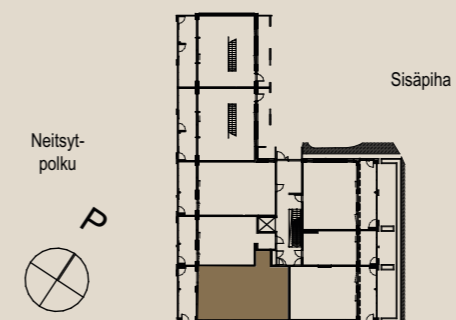

HUOM / Hormikoot vaihtelevat kerroksittain.

1.9.2022

Mittakaava 1:1000 5m

2H+K 61,0 M²

AS OY SAMPPALINNAN CARIN, TURKU

ASUNTO B46 2.KRS / PATIO

HUOM / Parvekkeen koristeseinän (tiilipitsin) paikka voi vaihdella.