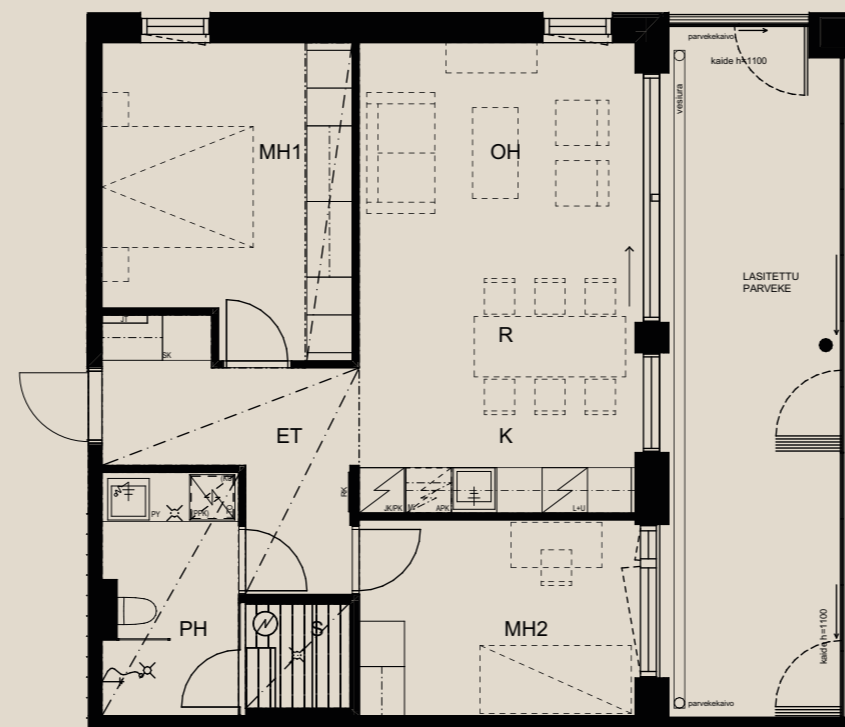

Neitsyt-
polku

Sisäpiha

3H+K+S 62,5 M²

AS OY SAMPPALINNAN CARIN, TURKU

ASUNTO B74 7.KRS

HUOM / Parvekkeen koristeseinän (tiilipitsin) paikka voi vaihdella.

Muutokset mahdollisia.

Rakentaja pidättää oikeuden