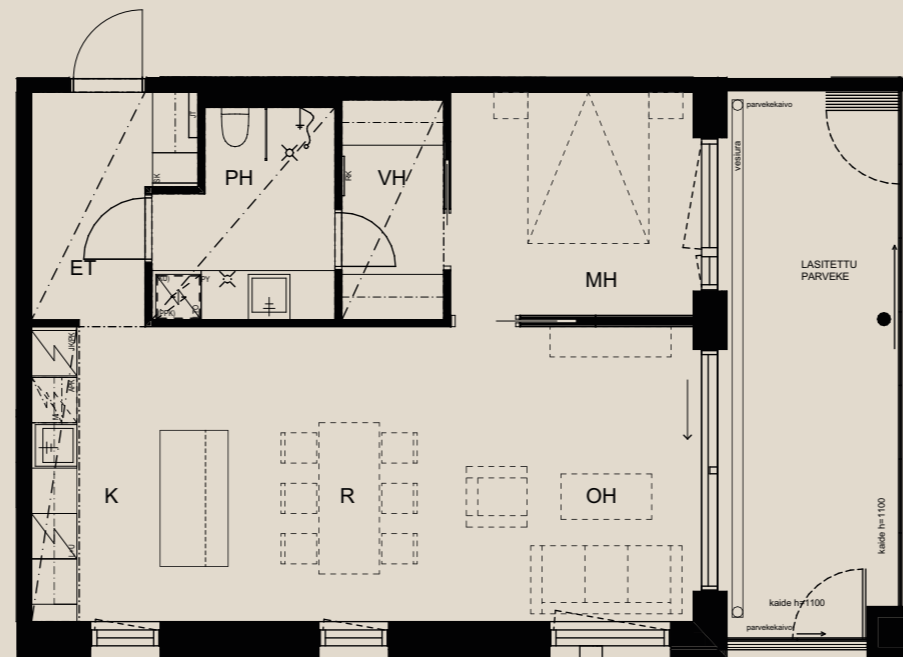

HUOM / Hormikoot vaihtelevat kerroksittain.

1.9.2022

Mittakaava 1:1000 5m

2H+K 61,0 M²

AS OY SAMPPALINNAN CARIN, TURKU

ASUNTO B64 5.KRS

HUOM / Parvekkeen koristeseinän (tiilipitsin) paikka voi vaihdella.

Muutokset mahdollisia.