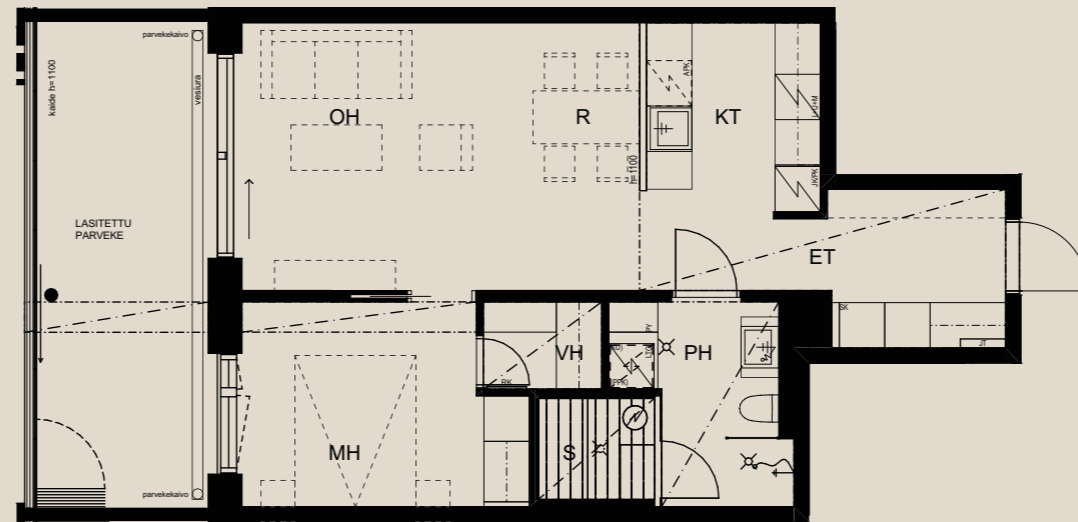

2H+KT+S 53,0 M²

AS OY SAMPPALINNAN CARIN, TURKU

ASUNTO B56 4.KRS

HUOM / Parvekkeen koristeseinän (tiilipitsin) paikka voi vaihdella.

Muutokset mahdollisia.

Rakentaja pidättää oikeuden
kaikkiin suunnitelmamuutoksiin.