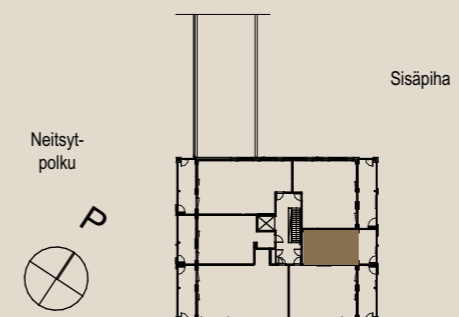

Muutokset mahdollisia.

Rakentaja pidättää oikeuden

kaikkiin suunnitelmamuutoksiin.

HUOM / Hormikoot vaihtelevat kerroksittain.

1.9.2022

Mittakaava 1:1000 5m

3H+K+S 68,0 M²

AS OY SAMPPALINNAN CARIN, TURKU