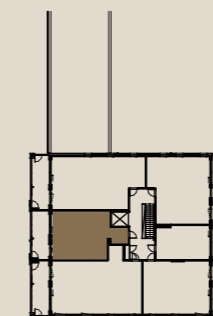

HUOM / Parvekkeen koristeseinän (tiilipitsin) paikka voi vaihdella.

Muutokset mahdollisia.

Rakentaja pidättää oikeuden
kaikkiin suunnitelmamuutoksiin.

HUOM / Hormikoot vaihtelevat kerroksittain.

1.9.2022

Mittakaava 1:1000 5m

Neitsyt-
polku