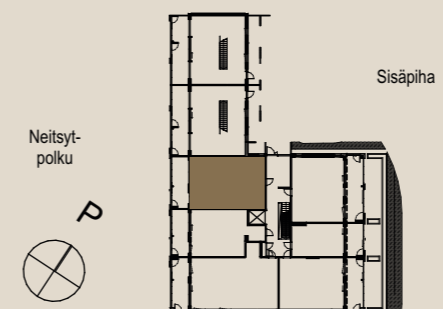

Muutokset mahdollisia.

Rakentaja pidättää oikeuden
kaikkiin suunnitelmamuutoksiin.

HUOM / Hormikoot vaihtelevat kerroksittain.

1.9.2022

Mittakaava 1:1000

2H+KT+S 53,0 M²

AS OY SAMPPALINNAN CARIN, TURKU

ASUNTO B44 2.KRS