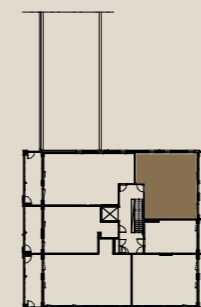

HUOM / Parvekkeen koristeseinän (tiilipitsin) paikka voi vaihdella

Muutokset mahdollisia.

Rakentaja pidättää oikeuden

kaikkiin suunnitelmamuutoksiin.

HUOM / Hormikoot vaihtelevat kerroksittain.

1.9.2022

Mittakaava 1:1000 5m

Neitsyt-
polku