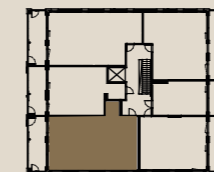

Rakentaja pidättää oikeuden

kaikkiin suunnitelmamuutoksiin.

HUOM / Hormikoot vaihtelevat kerroksittain.

1.9.2022

Mittakaava 1:1000 5m

Neitsyt-
polku

Sisäpiha

2H+K 61,0 M²