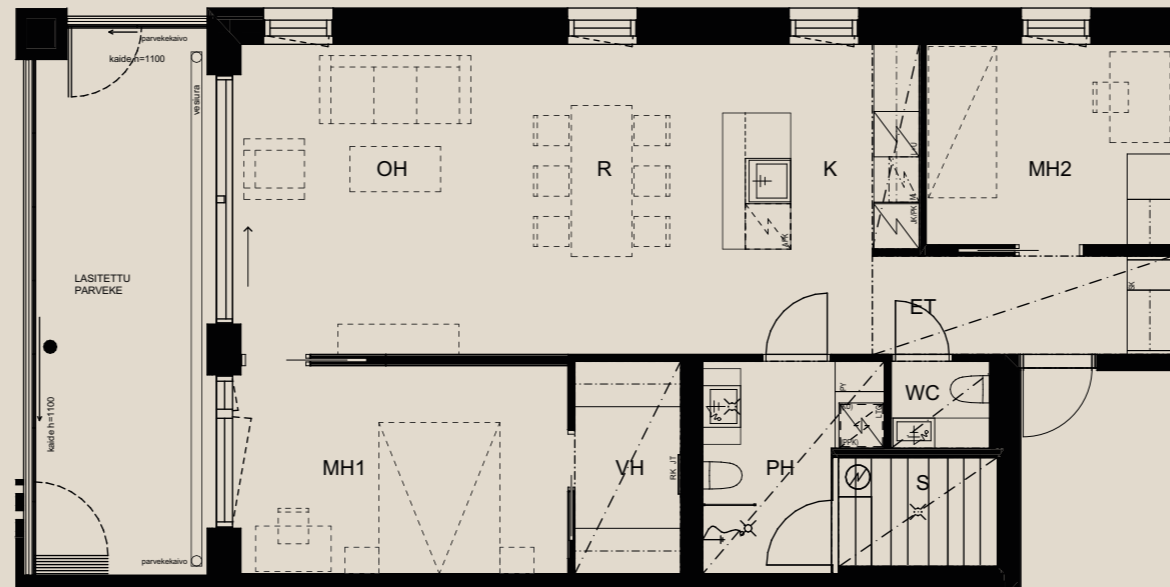

1.9.2022

Mittakaava 1:1000 5m

Sisäpiha

3H+K+S 80,0 M²

AS OY SAMPPALINNAN CARIN, TURKU

ASUNTO B61 5.KRS

HUOM / Parvekkeen koristeseinän (tiilipitsin) paikka voi vaihdella.

Muutokset mahdollisia.