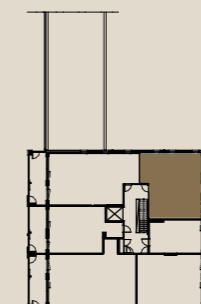

HUOM / Parvekkeen koristeseinän (tiilipitsin) paikka voi vaihdella.

Muutokset mahdollisia.

Rakentaja pidättää oikeuden
kaikkiin suunnitelmamuutoksiin.

HUOM / Hormikoot vaihtelevat kerroksittain.

1.9.2022

Mittakaava 1:1000 5m

Neitsyt-
polku