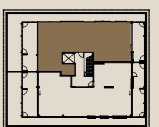

3H+K+S 129,0 M²

AS OY SAMPPALINNAN CARIN, TURKU

ASUNTO B75 8.KRS

Muutokset mahdollisia.

Rakentaja pidättää oikeuden
kaikkiin suunnitelmamuutoksiin.

HUOM / Hormikoot vaihtelevat kerroksittain.

1.9.2022

Mittakaava 1:1000 5m

Sisäpiha