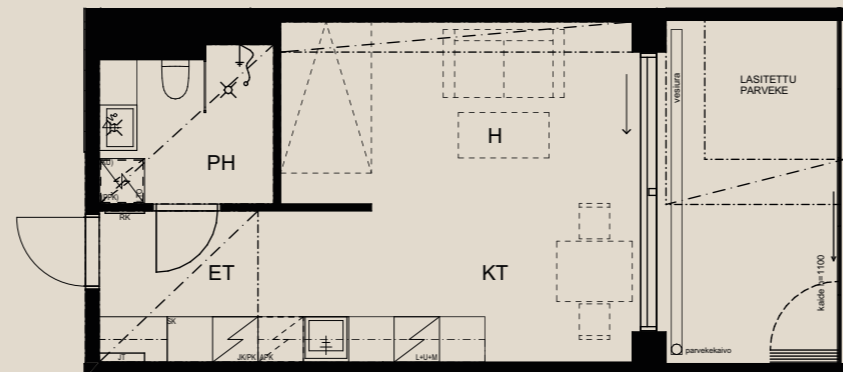

1.9.2022

Mittakaava 1:1000 5m

Sisäpiha

1H+KT 31,0 M²

AS OY SAMPPALINNAN CARIN, TURKU

ASUNTO B59 4.krs

HUOM / Parvekkeen koristeseinän (tiilipitsin) paikka voi vaihdella.

Muutokset mahdollisia.