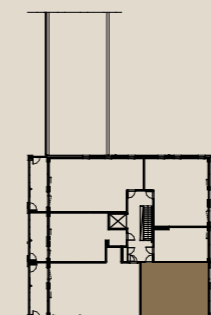

2H+K 61,0 M²

AS OY SAMPPALINNAN CARIN, TURKU

ASUNTO B52 3.KRS

HUOM / Parvekkeen koristeseinän (tiilipitsin) paikka voi vaihdella.

Muutokset mahdollisia.

Rakentaja pidättää oikeuden

kaikkiin suunnitelmamuutoksiin.

HUOM / Hormikoot vaihtelevat kerroksittain.

1.9.2022

Mittakaava 1:1000 5m

Sisäpiha