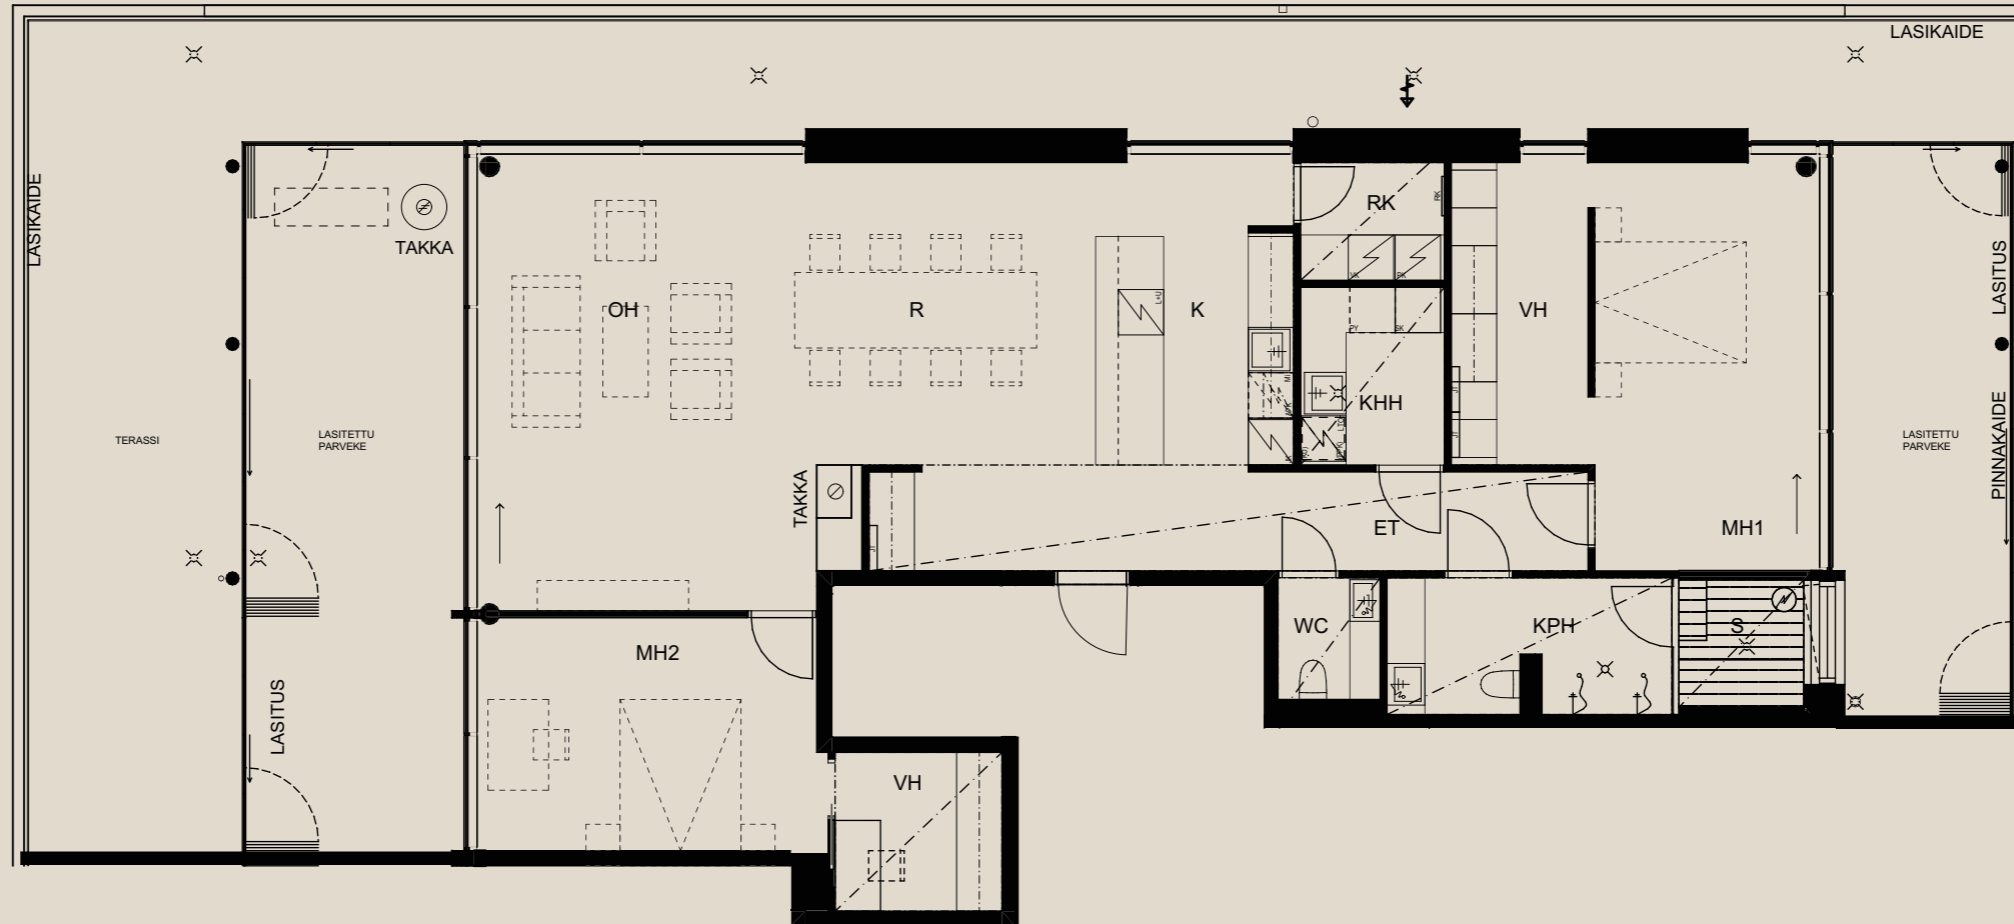

kaikkiin suunnitelmamuutoksiin.

HUOM / Hormikoot vaihtelevat kerroksittain.

1.9.2022

Mittakaava 1:1000 5m

Sisäpiha

3H+K+S 129,0 M²

AS OY SAMPPALINNAN CARIN, TURKU

ASUNTO B75 8.KRS