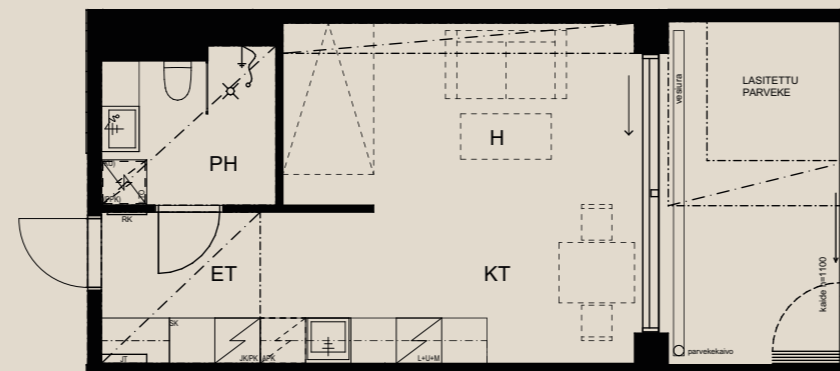

1.9.2022

Mittakaava 1:1000 5m

Sisäpiha

1H+KT 31,0 M²

AS OY SAMPPALINNAN CARIN, TURKU

ASUNTO B53 3.krs

HUOM / Parvekkeen koristeseinän (tiilipitsin) paikka voi vaihdella.

Muutokset mahdollisia.