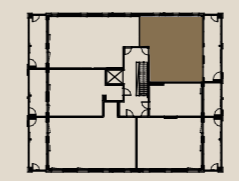

3H+K+S 68,0 M²

AS OY SAMPPALINNAN CARIN, TURKU

ASUNTO B60 4.KRS

HUOM / Parvekkeen koristeseinän (tiilipitsin) paikka voi vaihdella

Muutokset mahdollisia.
Rakentaja pidättää oikeuden
kaikkiin suunnitelmamuutoksiin.
HUOM / Hormikoot vaihtelevat kerroksittain.

1.9.2022

Mittakaava 1:1000 5m

Sisäpiha