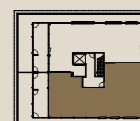

3H+K+S 142,5 M²

AS OY SAMPPALINNAN CARIN, TURKU

ASUNTO B76 8.KRS

Muutokset mahdollisia.
Rakentaja pidättää oikeuden
kaikkiin suunnitelmamuutoksiin.
HUOM / Hormikoot vaihtelevat kerroksittain.

1.9.2022

Mittakaava 1:1000

5m

Sisäpöytä