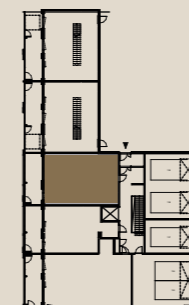

2H+KT+TYÖH.+S 70,5 M²

AS OY SAMPPALINNAN CARIN, TURKU

ASUNTO B40 1.KRS

HUOM / Parvekkeen koristeseinän (tiilipitsin) paikka voi vaihdella.

Muutokset mahdollisia.

Rakentaja pidättää oikeuden

kaikkiin suunnitelmamuutoksiin.

HUOM / Hormikoot vaihtelevat kerroksittain.

1.9.2022

Mittakaava 1:1000 5m

Sisäpiha

2H+KT+S 53,0 M²

AS OY SAMPPALINNAN CARIN, TURKU

ASUNTO B41 1.KRS

HUOM / Parvekkeen koristeseinän (tiilipitsin) paikka voi vaihdella.