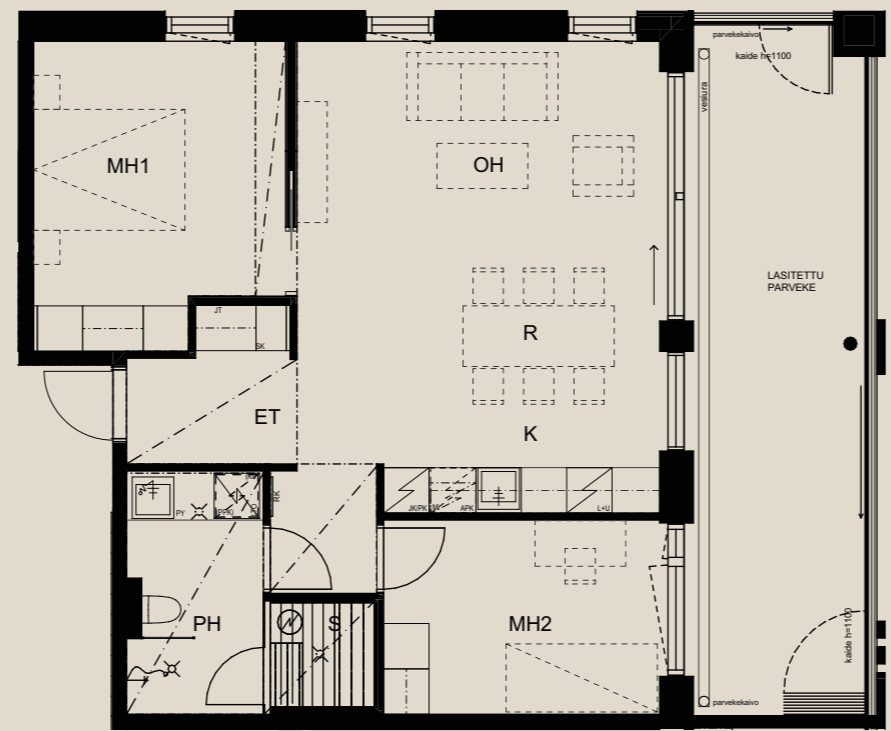

3H+K+S 68,0 M²

AS OY SAMPPALINNAN CARIN, TURKU

ASUNTO B60 4.KRS

HUOM / Parvekkeen koristeseinän (tiilipitsin) paikka voi vaihdella

Muutokset mahdollisia.
Rakentaja pidättää oikeuden
kaikkiin suunnitelmamuutoksiin.
HUOM / Hormikoot vaihtelevat kerroksittain.

1.9.2022

Mittakaava 1:1000 5m

Sisäpiha