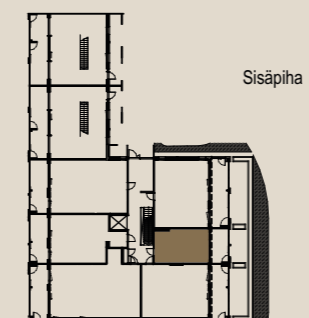

HUOM / Parvekkeen koristeseinän (tiilipitsin) paikka voi vaihdella.

Muutokset mahdollisia.

Rakentaja pidättää oikeuden
kaikkiin suunnitelmamuutoksiin.

HUOM / Hormikoot vaihtelevat kerroksittain.

1.9.2022

Mittakaava 1:1000 5m