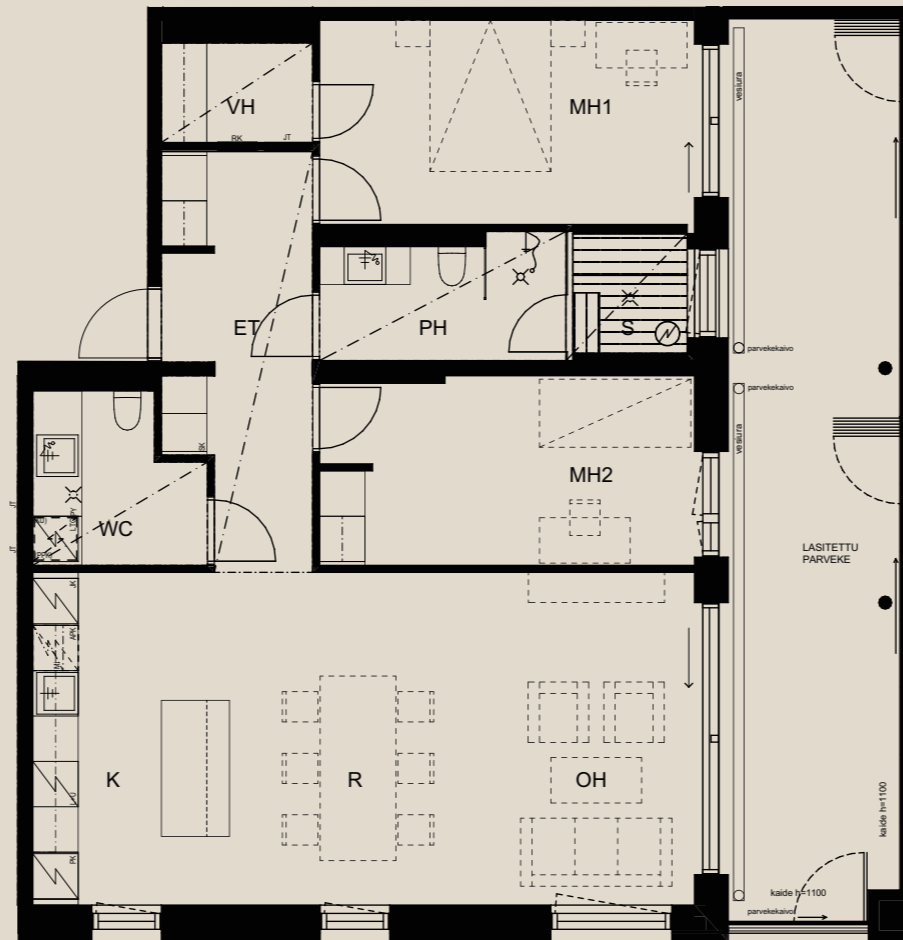

HUOM / Hormikoot vaihtelevat kerroksittain.

1.9.2022

Sisäpiha

Neitsyt-
polku

3H+K+S 92,5 M²

AS OY SAMPPALINNAN CARIN, TURKU

ASUNTO B69 6.KRS

HUOM / Parvekkeen koristeseinän (tiilipitsin) paikka voi vaihdella