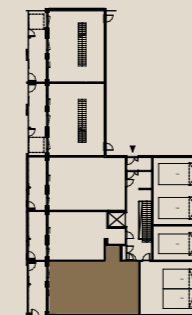

HUOM / Parvekkeen koristeseinän (tiilipitsin) paikka voi vaihdella.

Muutokset mahdollisia.

Rakentaja pidättää oikeuden
kaikkiin suunnitelmamuutoksiin.

HUOM / Hormikoot vaihtelevat kerroksittain.

1.9.2022

Mittakaava 1:1000 5m

Neitsyt-
polku