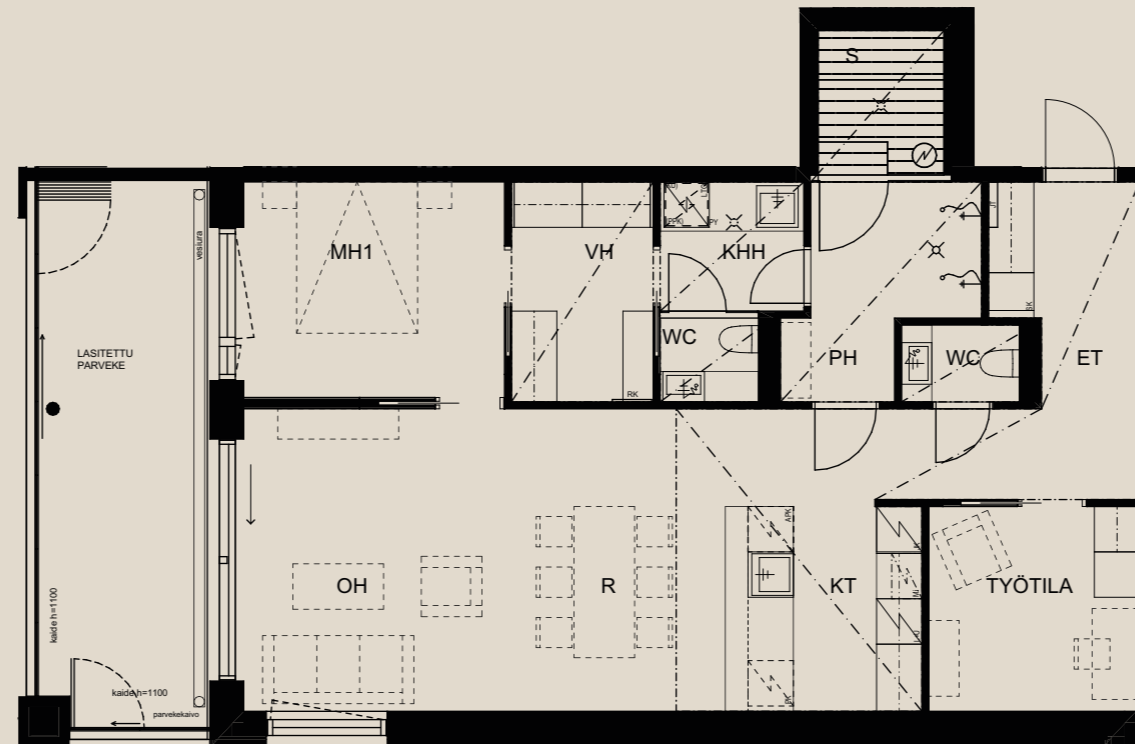

2H+KT+TYÖH.+S 87,0 M²

AS OY SAMPPALINNAN CARIN, TURKU

ASUNTO B42 1.KRS

HUOM / Parvekkeen koristeseinän (tiilipitsin) paikka voi vaihdella.

Muutokset mahdollisia.

Rakentaja pidättää oikeuden
kaikkiin suunnitelmamuutoksiin.

HUOM / Hormikoot vaihtelevat kerroksittain.

1.9.2022

Mittakaava 1:1000 5m

Neitsyt-
polku

Sisäpiha