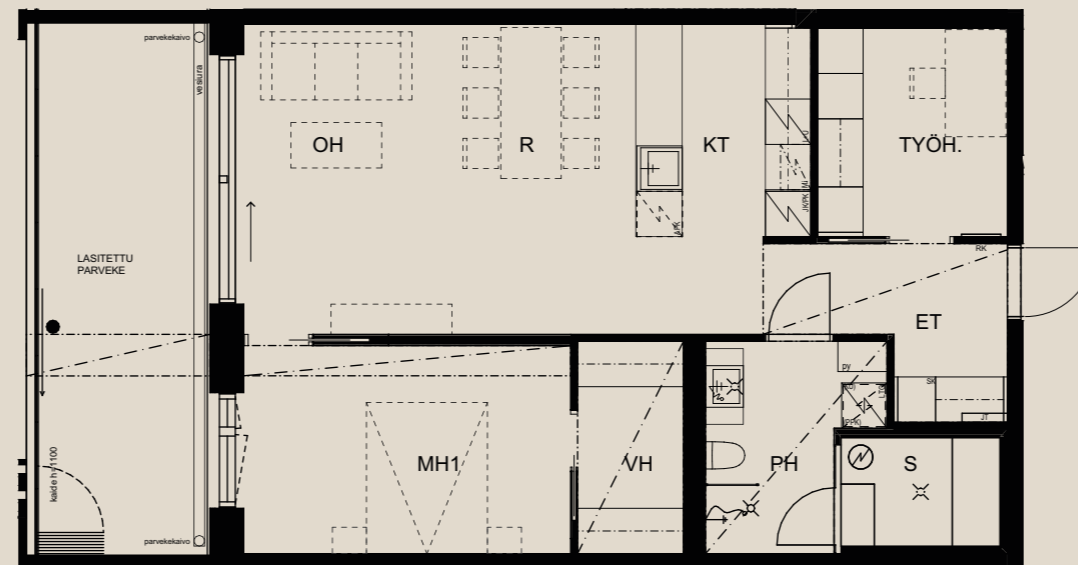

2H+KT+TYÖH.+S 70,5 M²

AS OY SAMPPALINNAN CARIN, TURKU

ASUNTO B40 1.KRS

HUOM / Parvekkeen koristeseinän (tiilipitsin) paikka voi vaihdella.

Muutokset mahdollisia.

Rakentaja pidättää oikeuden

kaikkiin suunnitelmamuutoksiin.

HUOM / Hormikoot vaihtelevat kerroksittain.

1.9.2022

Mittakaava 1:1000 5m

Sisäpiha

2H+KT+S 53,0 M²

AS OY SAMPPALINNAN CARIN, TURKU

ASUNTO B41 1.KRS

HUOM / Parvekkeen koristeseinän (tiilipitsin) paikka voi vaihdella.