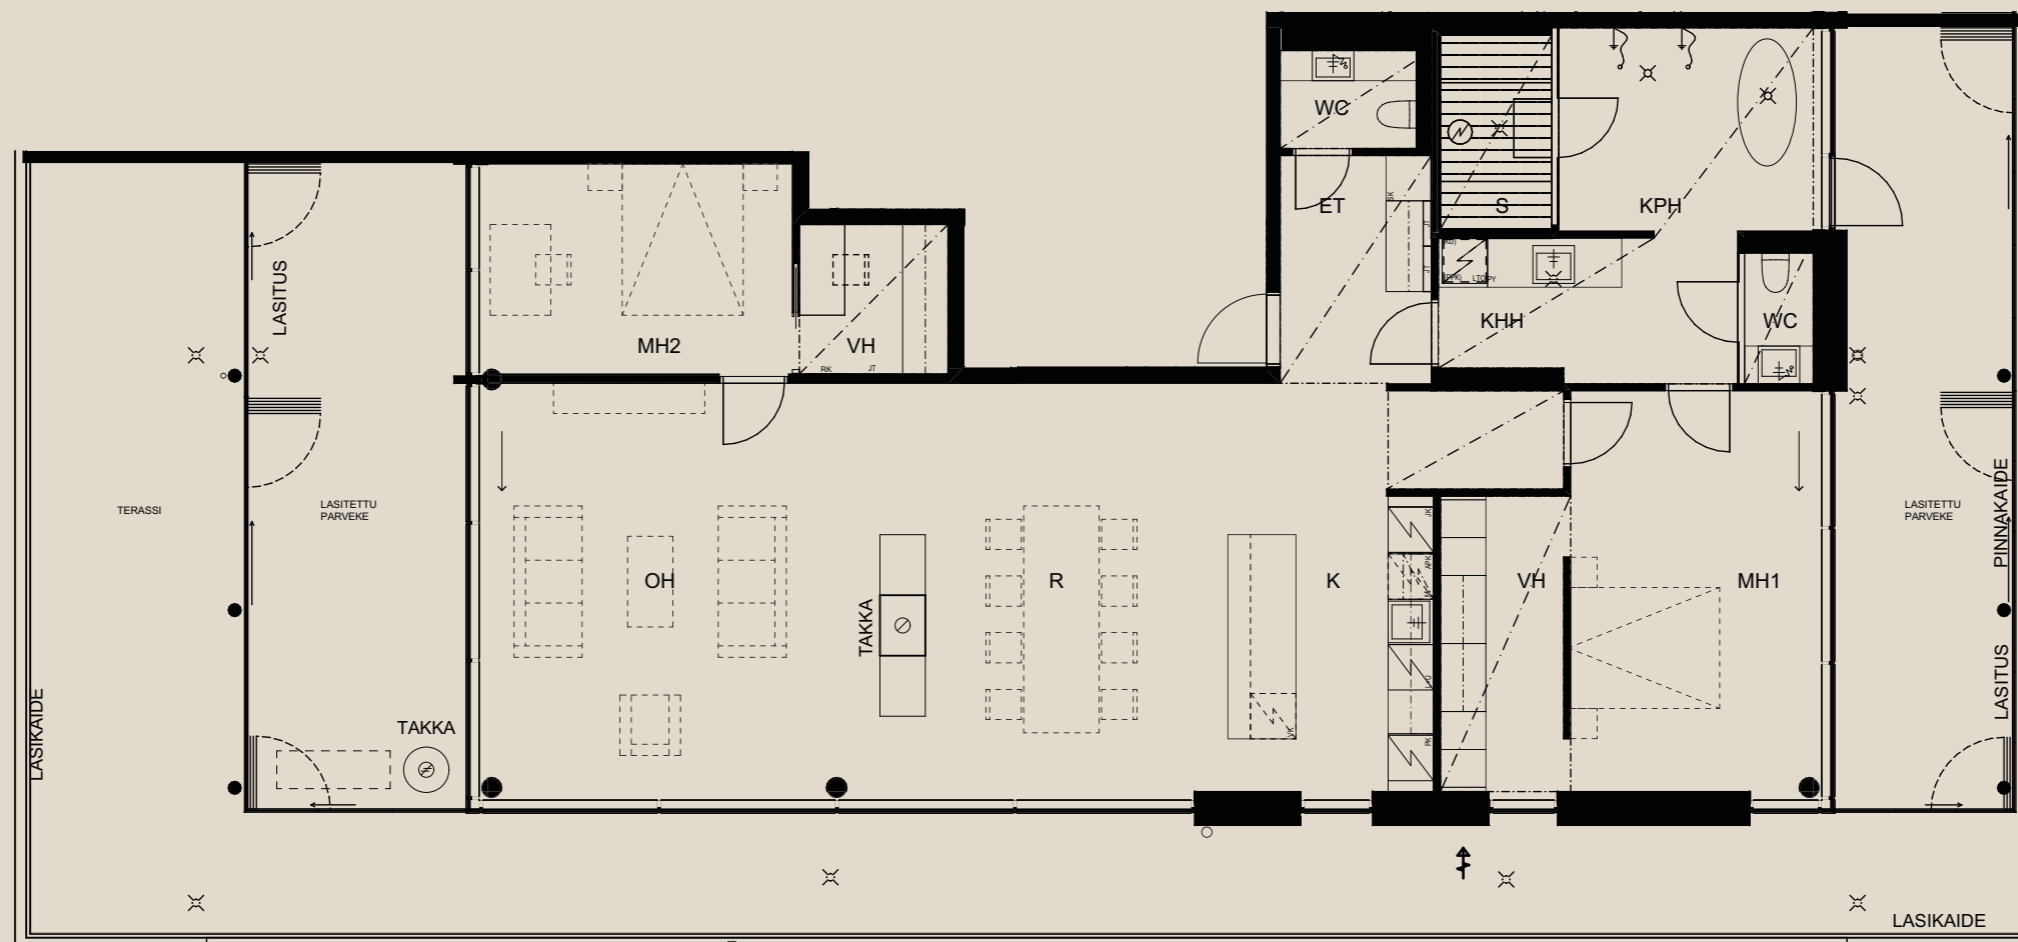

3H+K+S 142,5 M²

AS OY SAMPPALINNAN CARIN, TURKU

ASUNTO B76 8.KRS

Muutokset mahdollisia.
Rakentaja pidättää oikeuden
kaikkiin suunnitelmamuutoksiin.
HUOM / Hormikoot vaihtelevat kerroksittain.

1.9.2022

Mittakaava 1:1000

5m

Sisäpöytä