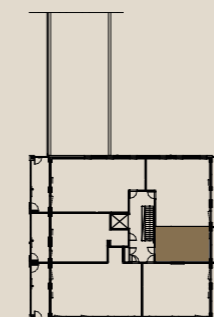

HUOM / Parvekkeen koristeseinän (tiilipitsin) paikka voi vaihdella.

Muutokset mahdollisia.

Rakentaja pidättää oikeuden

kaikkiin suunnitelmamuutoksiin.

HUOM / Hormikoot vaihtelevat kerroksittain.

1.9..2022

Mittakaava 1:1000 5m

Neitsyt-
polku