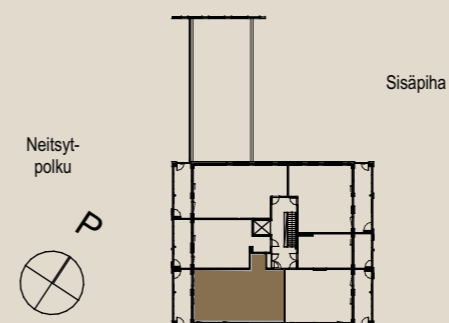

HUOM / Parvekkeen koristeseinän (tiilipitsin) paikka voi vaihdella.

Muutokset mahdollisia.

Rakentaja pidättää oikeuden
kaikkiin suunnitelmamuutoksiin.

HUOM / Hormikoot vaihtelevat kerroksittain.

1.9.2022

Mittakaava 1:1000 5m