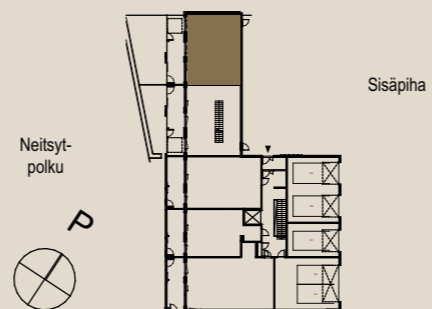

Muutokset mahdollisia.
Rakentaja pidättää oikeuden
kaikkiin suunnitelmamuutoksiin.
HUOM / Hormikoot vaihtelevat kerroksittain.

18.5.2022

Mittakaava 1:1000 5m