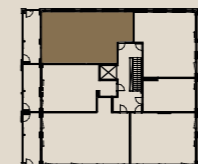

3H+K+S 80,0 M²

AS OY SAMPPALINNAN CARIN, TURKU

ASUNTO B55 4.KRS

HUOM / Parvekkeen koristeseinän (tiilipitsin) paikka voi vaihdella.

Muutokset mahdollisia.

Rakentaja pidättää oikeuden

kaikkiin suunnitelmamuutoksiin.

HUOM / Hormikoot vaihtelevat kerroksittain.

1.9.2022

Mittakaava 1:1000 5m

Neitsyt-
polku

Sisäpiha