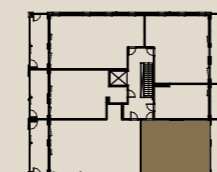

HUOM / Parvekkeen koristeseinän (tiilipitsin) paikka voi vaihdella.

Muutokset mahdollisia.

Rakentaja pidättää oikeuden
kaikkiin suunnitelmamuutoksiin.

HUOM / Hormikoot vaihtelevat kerroksittain.

1.9.2022

Mittakaava 1:1000 5m