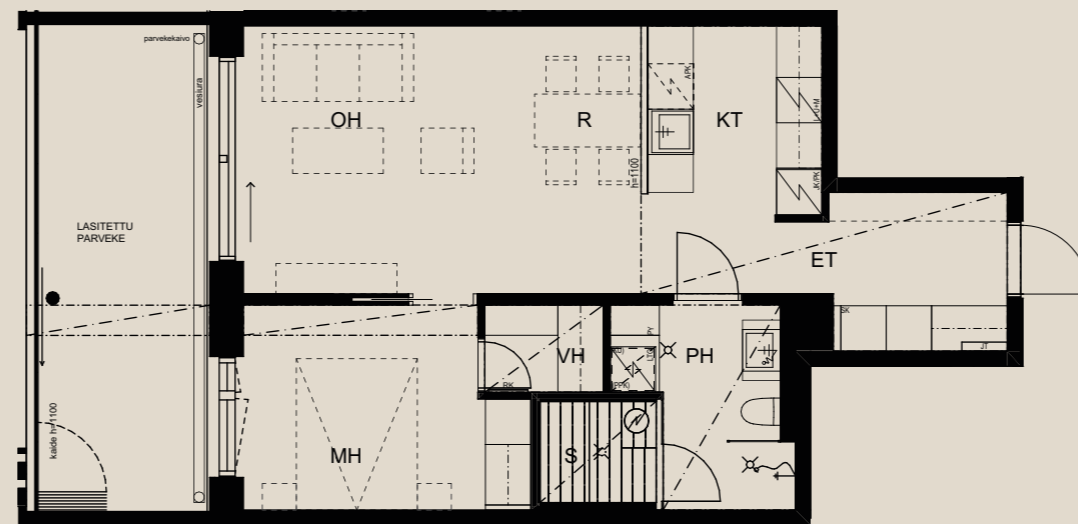

HUOM / Hormikoot vaihtelevat kerroksittain.

1.9.2022

Mittakaava 1:1000 5m

Sisäpiha

2H+KT+S 53,0 M²

AS OY SAMPPALINNAN CARIN, TURKU

ASUNTO B41 1.KRS

HUOM / Parvekkeen koristeseinän (tiilipitsin) paikka voi vaihdella.