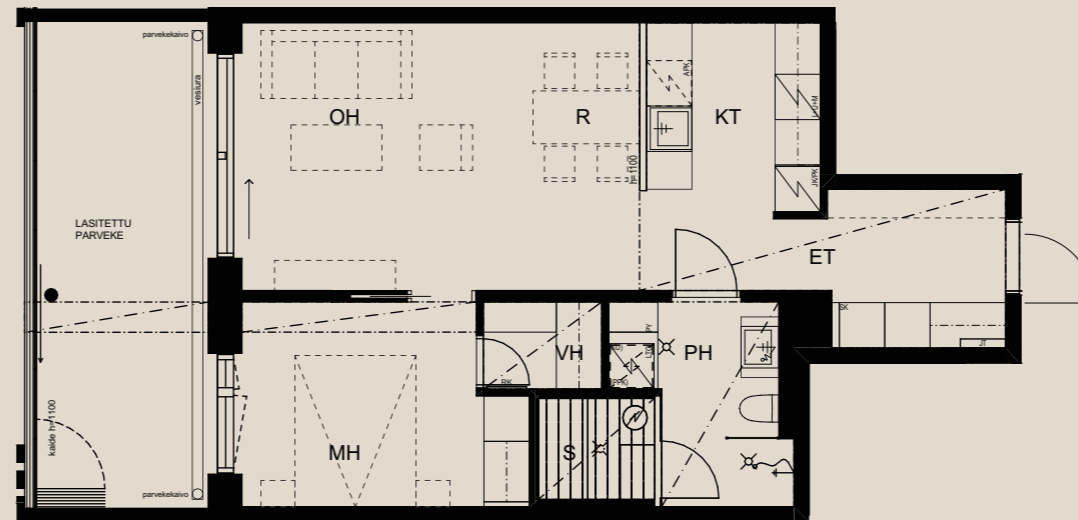

2H+KT+S 53,0 M²

AS OY SAMPPALINNAN CARIN, TURKU

ASUNTO B62 5.KRS