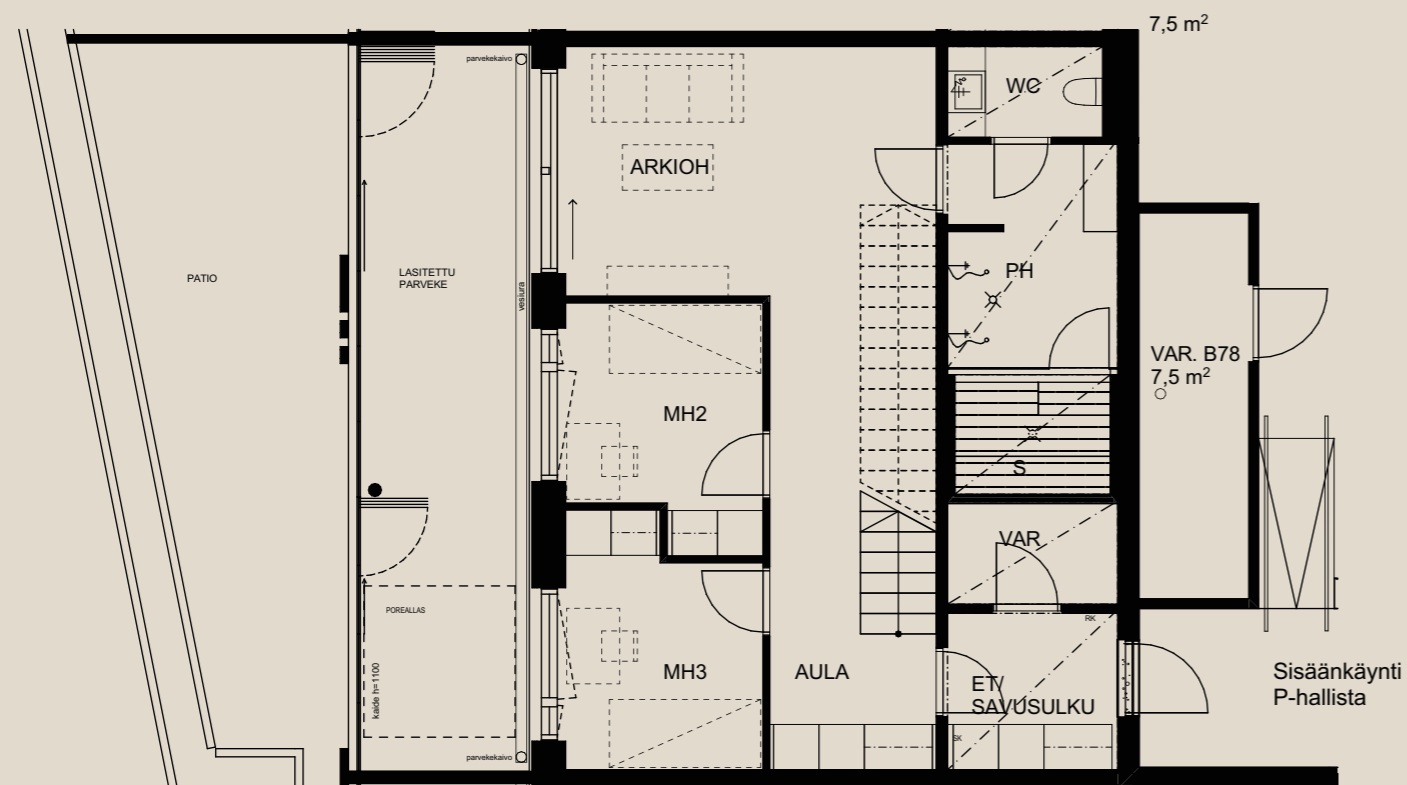

5H+K+S+VAR 131,5 M²

AS OY SAMPPALINNAN CARIN, TURKU

ASUNTO B78 1.-2. KRS