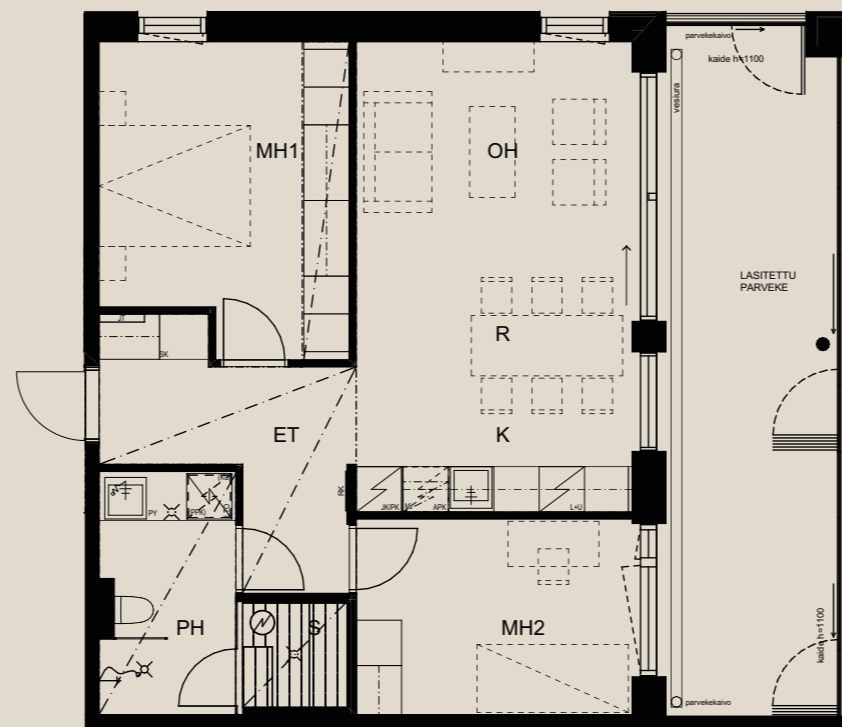

3H+K+S 62,5 M²

AS OY SAMPPALINNAN CARIN, TURKU

ASUNTO B70 6.KRS

HUOM / Parvekkeen koristeseinän (tilipitsin) paikka voi vaihdella.

Muutokset mahdollisia.

Rakentaja pidättää oikeuden

kaikkiin suunnitelmamuutoksiin.