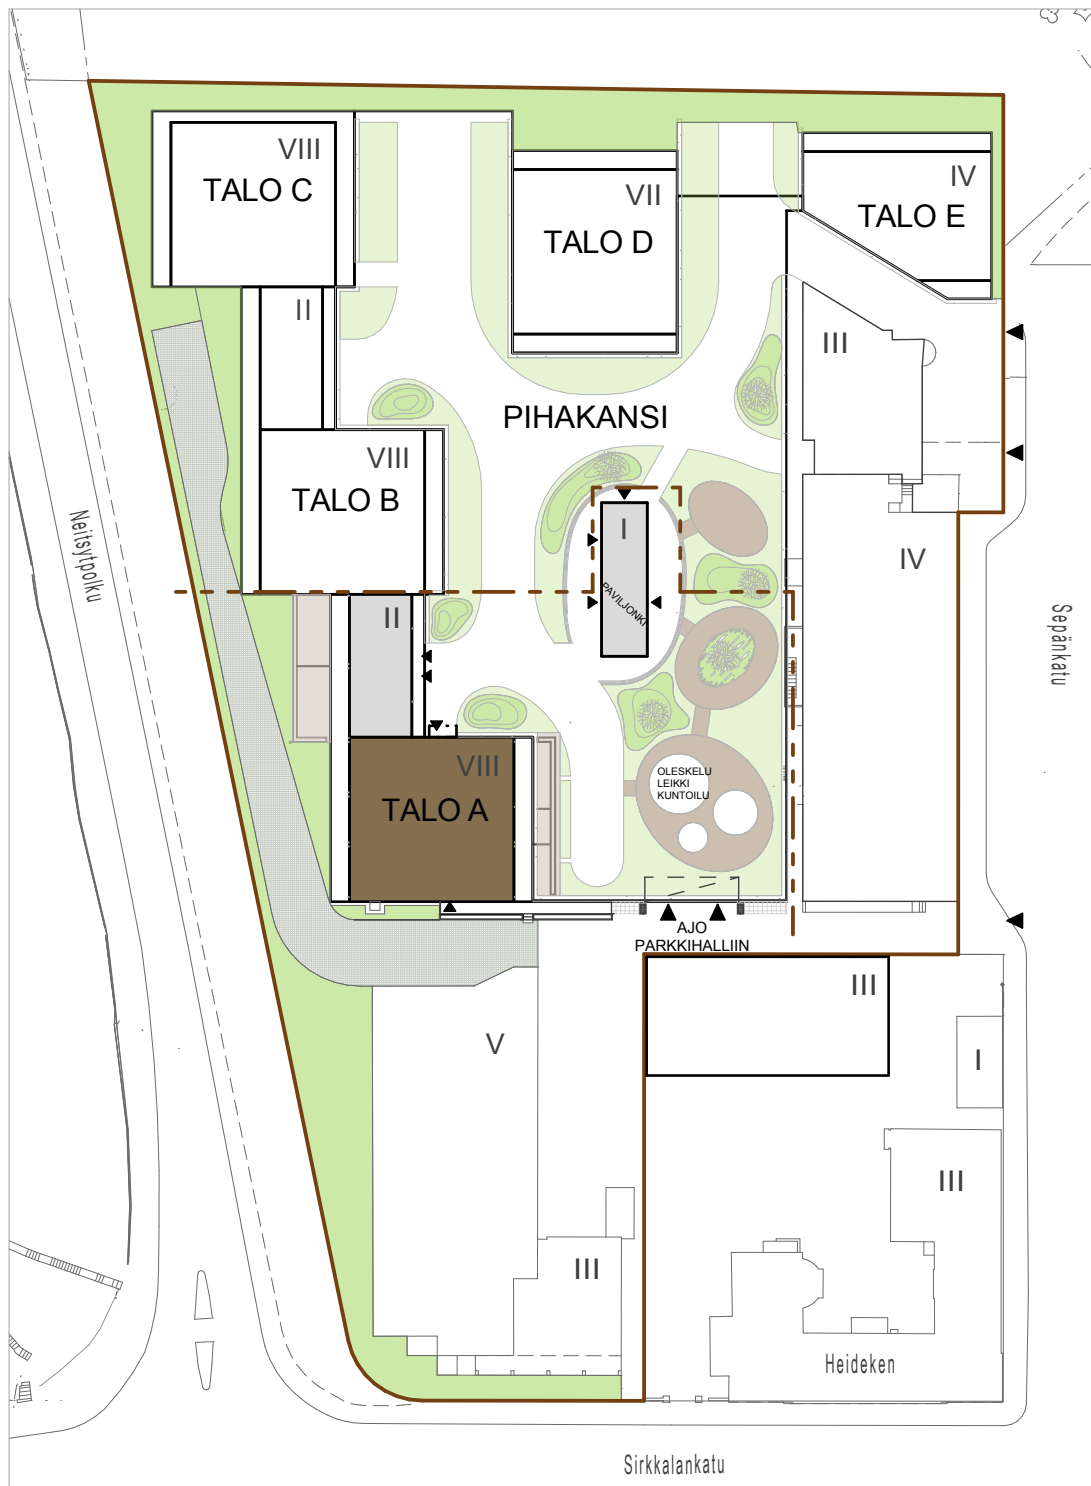

# AS OY SAMPPALINNAN GUSTAV TURKU

--- Vaiheraja, väliaikainen kaide h<sub>h</sub> 1200

— Tonttiraja